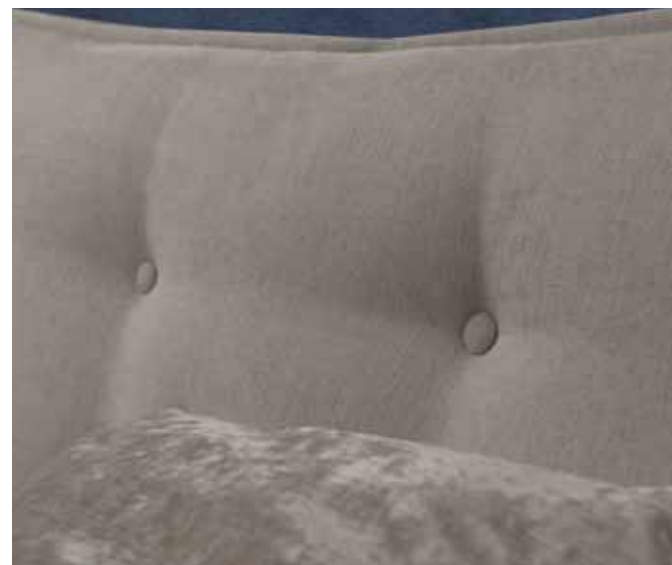

Selene

Letto in Tessuto Las Vegas col. 20 Cat. 2
Bottoni in tinta
Sommier fascia H. 28 slim
Set Piedi a terra H. 2,5 in abs