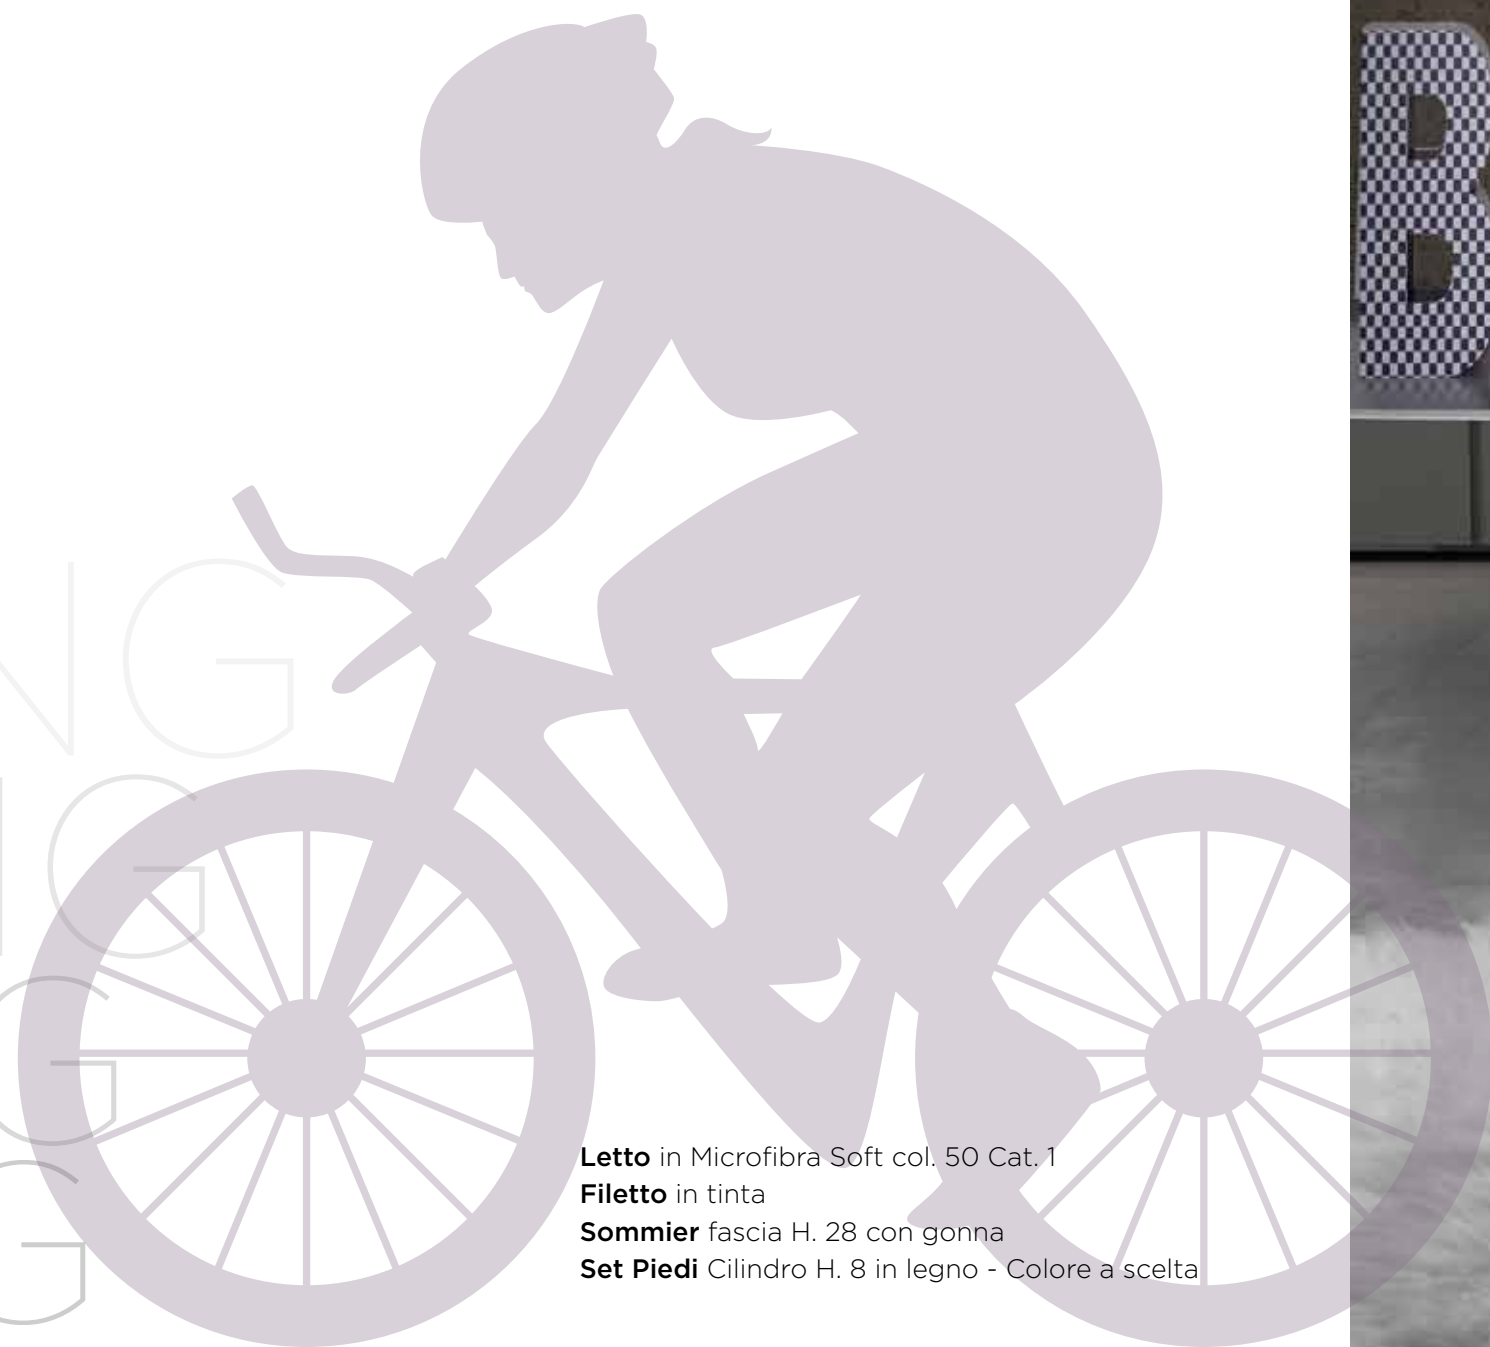

Sospiro

Sospiro coniuga sapientemente volumi eleganti e linee essenziali, collocandosi fra gli oggetti più emblematici di arredo di stile contemporaneo. Un classico senza tempo.

Letto in Microfibra Soft col. 50 Cat. 1
Filetto in tinta
Sommier fascia H. 28 con gonna
Set Piedi Cilindro H. 8 in legno - Colore a scelta