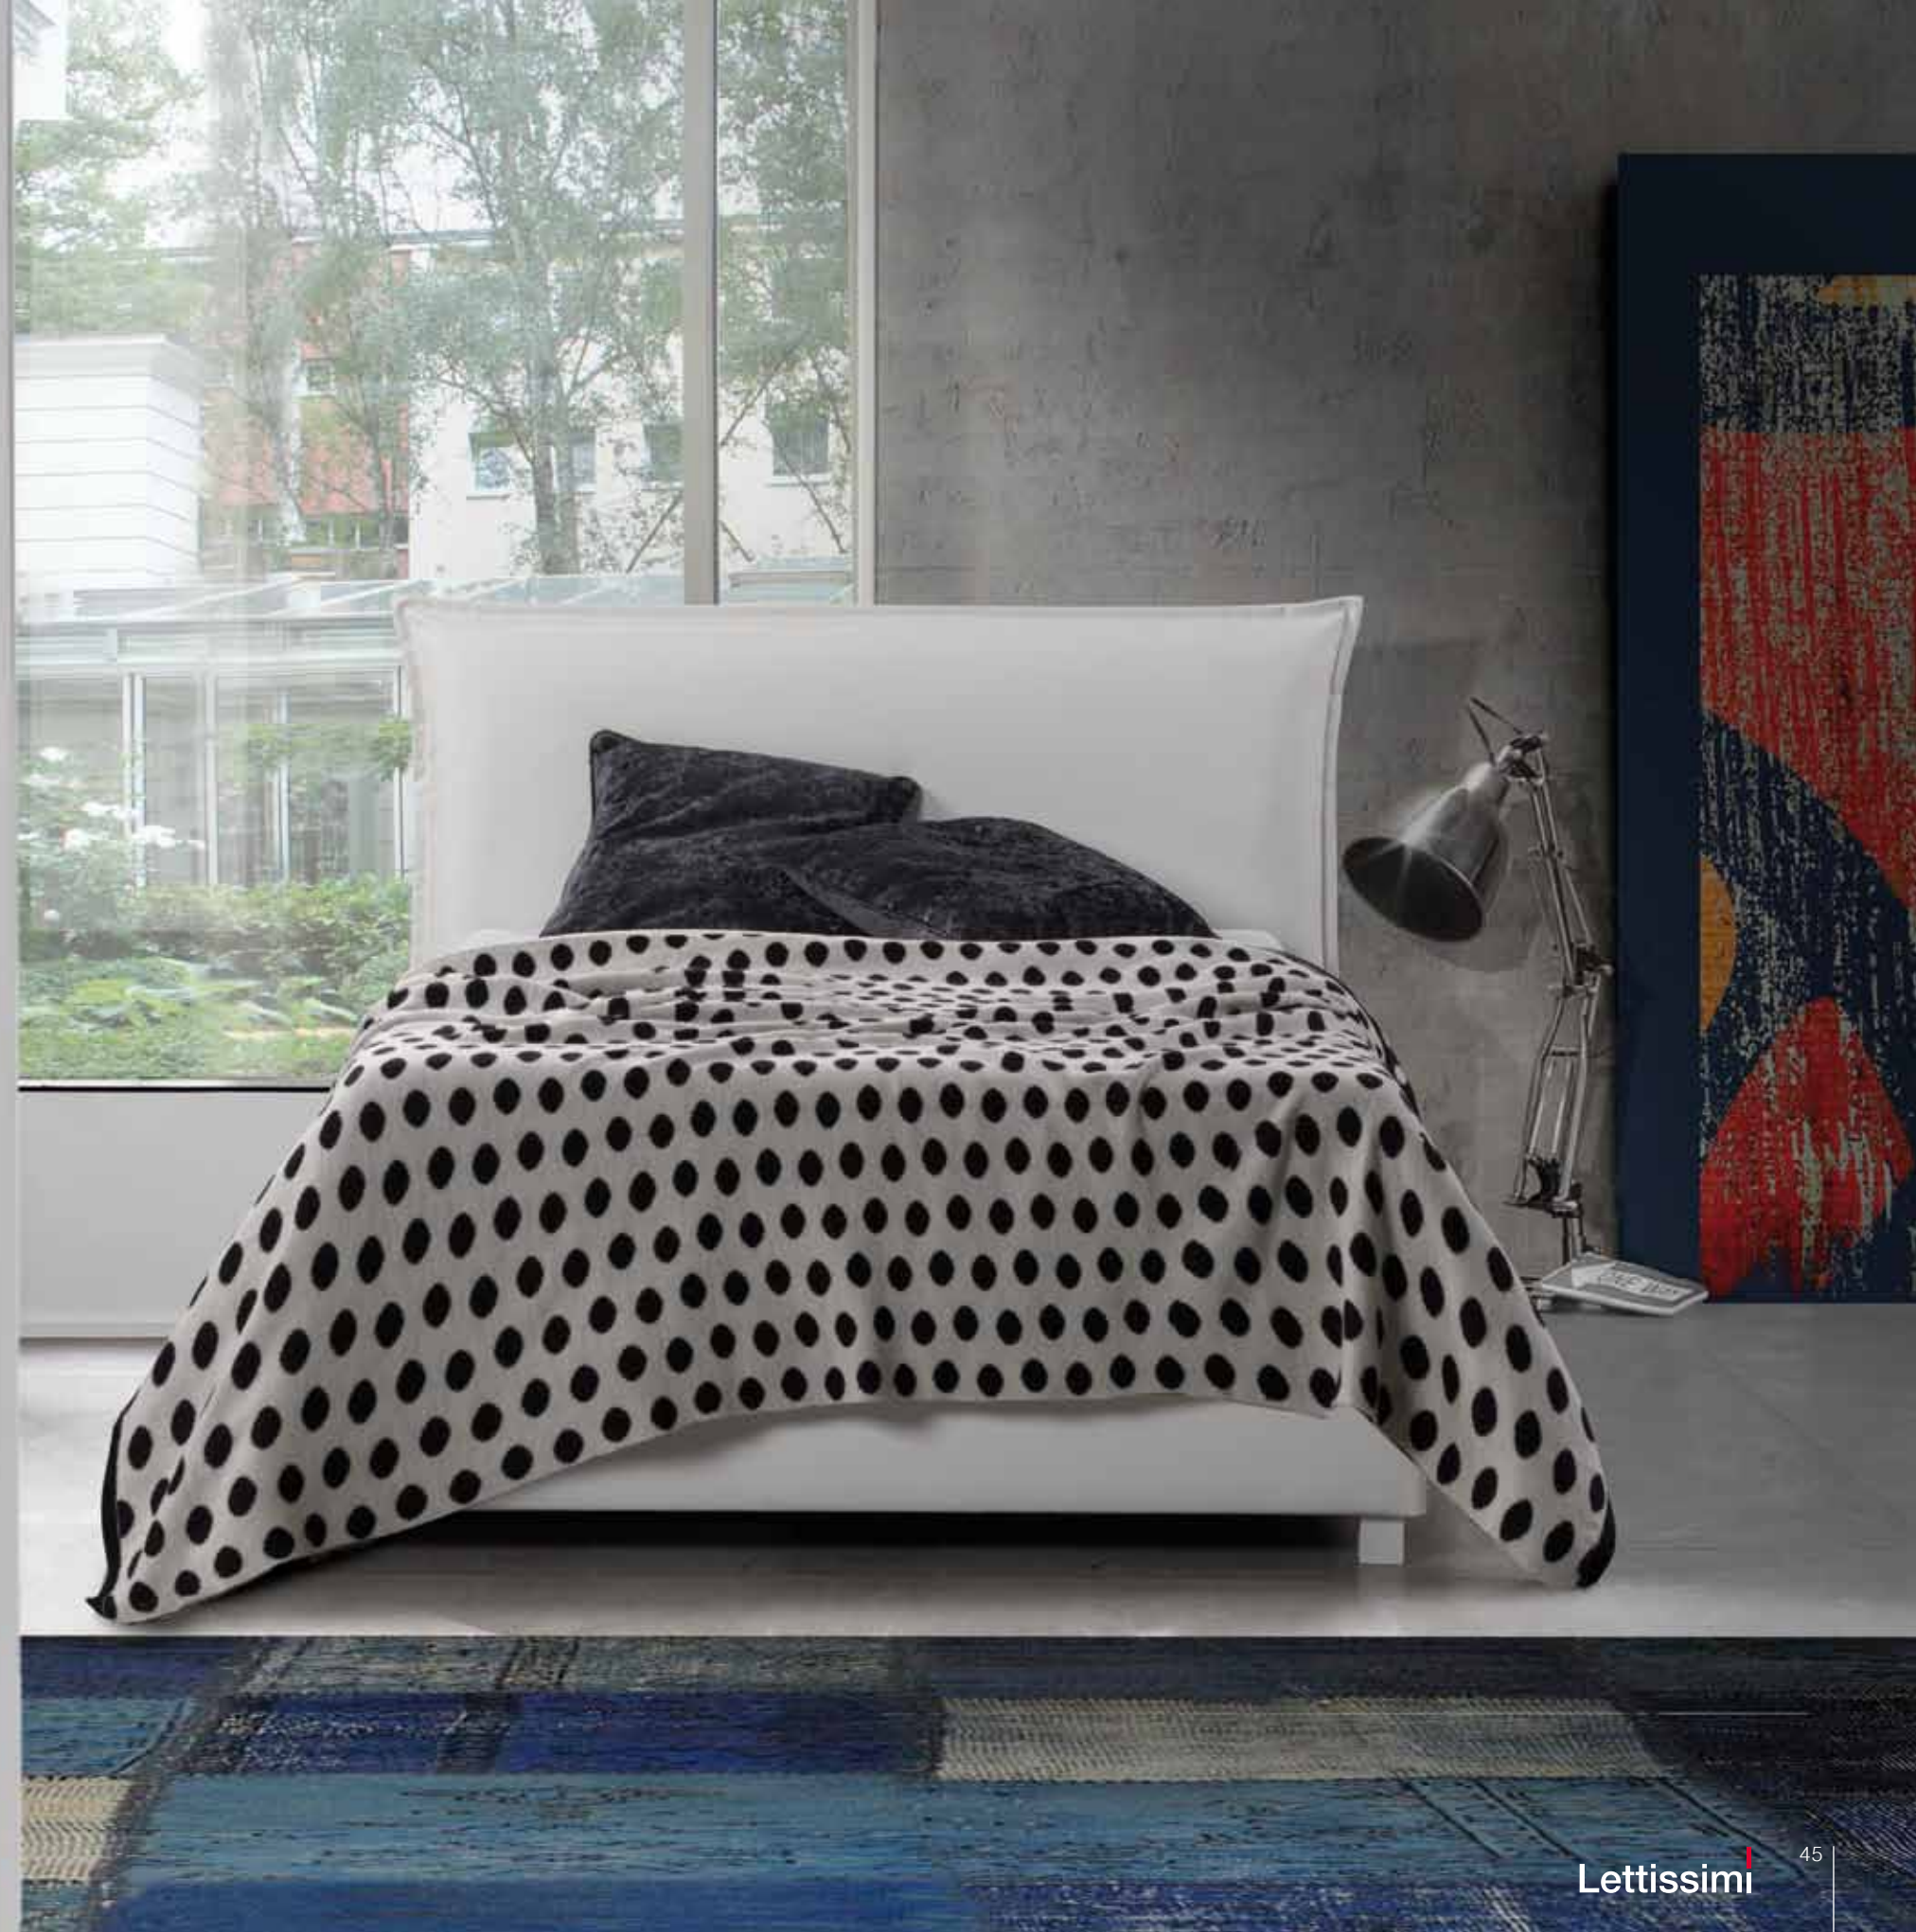

Fenice

Fenice è il perfetto compromesso fra l'innovazione e tutto il sapere della tradizione artigianale. Il design lineare si unisce ad una sensazione di piacevole accoglienza, esaltata dalla morbida imbottitura della testiera.

BREAK
DANCE
BREAK
DANCE

Letto in Ecopelle Ascona col. 1201 Cat. 1
Sommier fascia H. 28 slim
Set Piedi Quadro 5x5 H. 6 in legno - Colore a scelta