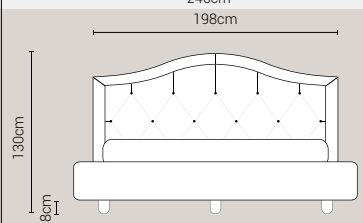

Piede Plexiglass
Tondo H8

Piede Plexiglass
Quadro H8

DISPONIBILE:

MISURE MATERASSO

PROFONDITÀ LETTO

MISURE LETTO FINITO*

MATRIMONIALE MAXI 180

MISURE DI SERIE:
180 X 190/195/200

MATRIMONIALE 160

MISURE DI SERIE:
160 X 190/195/200

FRANCESE 140

MISURE DI SERIE:
140 X 190/195/200

PIAZZA E MEZZO 120

MISURE DI SERIE:
120 X 190/195/200

SINGOLO 90

MISURE DI SERIE:
90 X 190/195/200

*L'altezza da terra riportata nelle misure tecniche, fanno riferimento al letto fornito con piedi standard consigliati. Cambiando i piedi, cambia anche l'altezza dell'ingombro del letto e del piano d'appoggio del materasso.