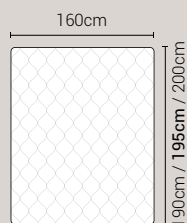

Piede Plexiglass
Tondo H8

Piede Plexiglass
Quadro H8

DISPONIBILE:

MISURE MATERASSO

PROFONDITÀ LETTO

MISURE LETTO FINITO*

MATRIMONIALE MAXI 180

MISURE DI SERIE:
180 X 190/195/200

MATRIMONIALE 160

MISURE DI SERIE:
160 X 190/195/200

FRANCESE 140

MISURE DI SERIE:
140 X 190/195/200

PIAZZA E MEZZO 120

MISURE DI SERIE:
120 X 190/195/200

SINGOLO 90

MISURE DI SERIE:
90 X 190/195/200

*L'altezza da terra riportata nelle misure tecniche, fanno riferimento al letto fornito con piedi standard consigliati. Cambiando i piedi, cambia anche l'altezza dell'ingombro del letto e del piano d'appoggio del materasso.