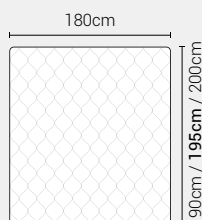

Piede Plexiglass
Tondo H8

Piede Plexiglass
Quadro H8

DISPONIBILE:

MISURE MATERASSO

PROFONDITÀ LETTO

MISURE LETTO FINITO*

MATRIMONIALE MAXI 180

MISURE DI SERIE:
180 X 190/195/200

MATRIMONIALE 160

MISURE DI SERIE:
160 X 190/195/200

FRANCESE 140

MISURE DI SERIE:
140 X 190/195/200

PIAZZA E MEZZO 120

MISURE DI SERIE:
120 X 190/195/200

SINGOLO 90

MISURE DI SERIE:
90 X 190/195/200