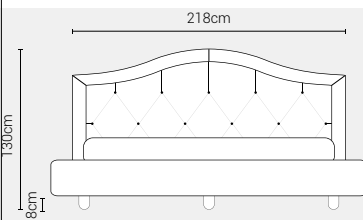

Piede Plexiglass
Tondo H8

Piede Plexiglass
Quadro H8

DISPONIBILE:

MISURE MATERASSO

PROFONDITÀ LETTO

MISURE LETTO FINITO*

MATRIMONIALE MAXI 180

MISURE DI SERIE:
180 X 190/195/200

MATRIMONIALE 160

MISURE DI SERIE:
160 X 190/195/200

FRANCESE 140

MISURE DI SERIE:
140 X 190/195/200

PIAZZA E MEZZO 120

MISURE DI SERIE:
120 X 190/195/200

SINGOLO 90

MISURE DI SERIE:
90 X 190/195/200

*L'altezza da terra riportata nelle misure tecniche, fanno riferimento al letto fornito con piedi standard consigliati. Cambiando i piedi, cambia anche l'altezza dell'ingombro del letto e del piano d'appoggio del materasso.