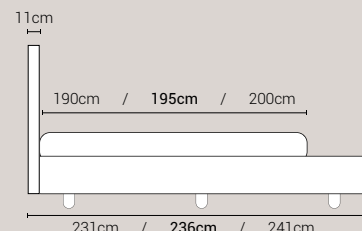

Piede Plexiglass
Tondo H8

Piede Plexiglass
Quadro H8

DISPONIBILE:

MISURE MATERASSO

PROFONDITÀ LETTO

MISURE LETTO FINITO*

MATRIMONIALE MAXI 180

MISURE DI SERIE:
180 X 190/195/200

MATRIMONIALE 160

MISURE DI SERIE:
160 X 190/195/200

FRANCESE 140

MISURE DI SERIE:
140 X 190/195/200

PIAZZA E MEZZO 120

MISURE DI SERIE:
120 X 190/195/200

SINGOLO 90

MISURE DI SERIE:
90 X 190/195/200

*L'altezza da terra riportata nelle misure tecniche, fanno riferimento al letto fornito con piedi standard consigliati. Cambiando i piedi, cambia anche l'altezza dell'ingombro del letto e del piano d'appoggio del materasso.