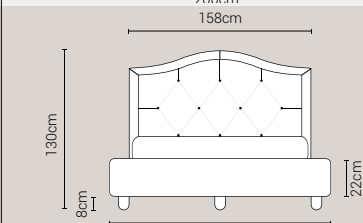

Piede Plexiglass
Tondo H8

Piede Plexiglass
Quadro H8

DISPONIBILE:

MISURE MATERASSO

PROFONDITÀ LETTO

MISURE LETTO FINITO*

MATRIMONIALE MAXI 180

MISURE DI SERIE:
180 X 190/195/200

MATRIMONIALE 160

MISURE DI SERIE:
160 X 190/195/200

FRANCESE 140

MISURE DI SERIE:
140 X 190/195/200

PIAZZA E MEZZO 120

MISURE DI SERIE:
120 X 190/195/200

SINGOLO 90

MISURE DI SERIE:
90 X 190/195/200

*L'altezza da terra riportata nelle misure tecniche, fanno riferimento al letto fornito con piedi standard consigliati. Cambiando i piedi, cambia anche l'altezza dell'ingombro del letto e del piano d'appoggio del materasso.