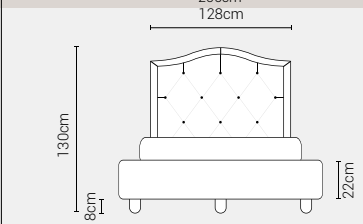

Piede Plexiglass
Tondo H8

Piede Plexiglass
Quadro H8

DISPONIBILE:

MISURE MATERASSO

PROFONDITÀ LETTO

MISURE LETTO FINITO*

MATRIMONIALE MAXI 180

MISURE DI SERIE:
180 X 190/195/200

MATRIMONIALE 160

MISURE DI SERIE:
160 X 190/195/200

FRANCESE 140

MISURE DI SERIE:
140 X 190/195/200

PIAZZA E MEZZO 120

MISURE DI SERIE:
120 X 190/195/200

SINGOLO 90

MISURE DI SERIE:
90 X 190/195/200

*L'altezza da terra riportata nelle misure tecniche, fanno riferimento al letto fornito con piedi standard consigliati. Cambiando i piedi, cambia anche l'altezza dell'ingombro del letto e del piano d'appoggio del materasso.