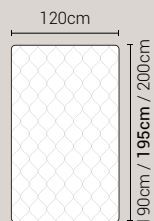

Piede Plexiglass
Tondo H8

Piede Plexiglass
Quadro H8

DISPONIBILE:

MISURE MATERASSO

PROFONDITÀ LETTO

MISURE LETTO FINITO*

MATRIMONIALE MAXI 180

MISURE DI SERIE:
180 X 190/195/200

MATRIMONIALE 160

MISURE DI SERIE:
160 X 190/195/200

FRANCESE 140

MISURE DI SERIE:
140 X 190/195/200

PIAZZA E MEZZO 120

MISURE DI SERIE:
120 X 190/195/200

SINGOLO 90

MISURE DI SERIE:
90 X 190/195/200

*L'altezza da terra riportata nelle misure tecniche, fanno riferimento al letto fornito con piedi standard consigliati. Cambiando i piedi, cambia anche l'altezza dell'ingombro del letto e del piano d'appoggio del materasso.