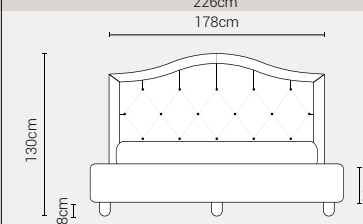

Piede Plexiglass
Tondo H8

Piede Plexiglass
Quadro H8

DISPONIBILE:

MISURE MATERASSO

PROFONDITÀ LETTO

MISURE LETTO FINITO*

MATRIMONIALE MAXI 180

MISURE DI SERIE:
180 X 190/195/200

MATRIMONIALE 160

MISURE DI SERIE:
160 X 190/195/200

FRANCESE 140

MISURE DI SERIE:
140 X 190/195/200

PIAZZA E MEZZO 120

MISURE DI SERIE:
120 X 190/195/200

SINGOLO 90

MISURE DI SERIE:
90 X 190/195/200

*L'altezza da terra riportata nelle misure tecniche, fanno riferimento al letto fornito con piedi standard consigliati. Cambiando i piedi, cambia anche l'altezza dell'ingombro del letto e del piano d'appoggio del materasso.