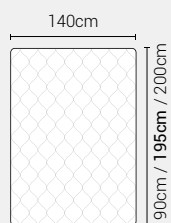

Piede Plexiglass
Tondo H8

Piede Plexiglass
Quadro H8

DISPONIBILE:

MISURE MATERASSO

PROFONDITÀ LETTO

MISURE LETTO FINITO*

MATRIMONIALE MAXI 180

MISURE DI SERIE:
180 X 190/195/200

MATRIMONIALE 160

MISURE DI SERIE:
160 X 190/195/200

FRANCESE 140

MISURE DI SERIE:
140 X 190/195/200

PIAZZA E MEZZO 120

MISURE DI SERIE:
120 X 190/195/200

SINGOLO 90

MISURE DI SERIE:
90 X 190/195/200