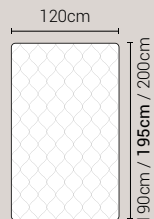

Letto Vela Liscio - Giroletto H.28

Caratteristiche

- Letto Sfoderabile
- Disponibile in tutti i tessuti del campionario.
- Fornito sempre con rete a doghe di serie.

Giroletto **disponibile** con meccanismo box contenitore

PIEDI DI SERIE - GIROLETTO H.22-28-28Bombato (colori a scelta)

DISPONIBILE:

MISURE MATERASSO

PROFONDITÀ LETTO

MISURE LETTO FINITO*

MATRIMONIALE MAXI 180

MISURE DI SERIE:
180 X 190/195/200

MATRIMONIALE 160

MISURE DI SERIE:
160 X 190/195/200

FRANCESE 140

MISURE DI SERIE:
140 X 190/195/200

PIAZZA E MEZZO 120

MISURE DI SERIE:
120 X 190/195/200

SINGOLO 90

MISURE DI SERIE:
90 X 190/195/200

*L'altezza da terra riportate nelle misure tecniche, fanno riferimento al letto fornito con piedi standard consigliati. Cambiando i piedi, cambia anche l'altezza dell'ingombro del letto e del piano d'appoggio del materasso.