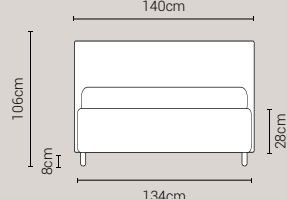

PIEDI DI SERIE - GIROLETTO H.22-28-28Bombato (colori a scelta)

DISPONIBILE:

MISURE MATERASSO

PROFONDITÀ LETTO

MISURE LETTO FINITO*

MATRIMONIALE MAXI 180

MISURE DI SERIE:
180 X 190/195/200

MATRIMONIALE 160

MISURE DI SERIE:
160 X 190/195/200

FRANCESE 140

MISURE DI SERIE:
140 X 190/195/200

PIAZZA E MEZZO 120

MISURE DI SERIE:
120 X 190/195/200

SINGOLO 90

MISURE DI SERIE:
90 X 190/195/200

*L'altezza da terra riportate nelle misure tecniche, fanno riferimento al letto fornito con piedi standard consigliati. Cambiando i piedi, cambia anche l'altezza dell'ingombro del letto e del piano d'appoggio del materasso.