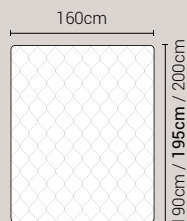

Letto Vela Liscio - Giroletto H.28

Caratteristiche

- Letto Sfoderabile
- Disponibile in tutti i tessuti del campionario.
- Fornito sempre con rete a doghe di serie.

Giroletto **disponibile** con meccanismo box contenitore

PIEDI DI SERIE - GIROLETTO H.22-28-28Bombato (colori a scelta)

DISPONIBILE:

MISURE MATERASSO

PROFONDITÀ LETTO

MISURE LETTO FINITO*

MATRIMONIALE MAXI 180

MISURE DI SERIE:
180 X 190/195/200

MATRIMONIALE 160

MISURE DI SERIE:
160 X 190/195/200

FRANCESE 140

MISURE DI SERIE:
140 X 190/195/200

PIAZZA E MEZZO 120

MISURE DI SERIE:
120 X 190/195/200

SINGOLO 90

MISURE DI SERIE:
90 X 190/195/200

*L'altezza da terra riportate nelle misure tecniche, fanno riferimento al letto fornito con piedi standard consigliati. Cambiando i piedi, cambia anche l'altezza dell'ingombro del letto e del piano d'appoggio del materasso.