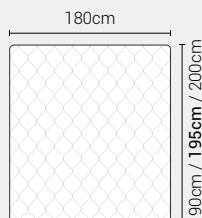

Letto Vela Liscio - Giroletto H.28

Caratteristiche

- Letto Sfoderabile
- Disponibile in tutti i tessuti del campionario.
- Fornito sempre con rete a doghe di serie.

Giroletto **disponibile** con meccanismo box contenitore

PIEDI DI SERIE - GIROLETTO H.22-28-28Bombato (colori a scelta)

DISPONIBILE:

MISURE MATERASSO

PROFONDITÀ LETTO

MISURE LETTO FINITO*

MATRIMONIALE MAXI 180

MISURE DI SERIE:
180 X 190/195/200

MATRIMONIALE 160

MISURE DI SERIE:
160 X 190/195/200

FRANCESE 140

MISURE DI SERIE:
140 X 190/195/200

PIAZZA E MEZZO 120

MISURE DI SERIE:
120 X 190/195/200

SINGOLO 90

MISURE DI SERIE:
90 X 190/195/200

*L'altezza da terra riportate nelle misure tecniche, fanno riferimento al letto fornito con piedi standard consigliati. Cambiando i piedi, cambia anche l'altezza dell'ingombro del letto e del piano d'appoggio del materasso.