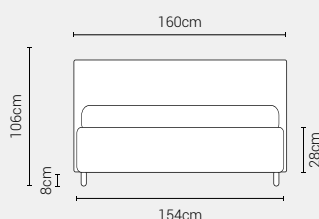

PIEDI DI SERIE - GIROLETTO H.22-28-28Bombato (colori a scelta)

DISPONIBILE:

MISURE MATERASSO

PROFONDITÀ LETTO

MISURE LETTO FINITO*

MATRIMONIALE MAXI 180

MISURE DI SERIE:
180 X 190/195/200

MATRIMONIALE 160

MISURE DI SERIE:
160 X 190/195/200

FRANCESE 140

MISURE DI SERIE:
140 X 190/195/200

PIAZZA E MEZZO 120

MISURE DI SERIE:
120 X 190/195/200

SINGOLO 90

MISURE DI SERIE:
90 X 190/195/200

*L'altezza da terra riportate nelle misure tecniche, fanno riferimento al letto fornito con piedi standard consigliati. Cambiando i piedi, cambia anche l'altezza dell'ingombro del letto e del piano d'appoggio del materasso.