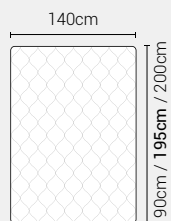

Letto Vela Liscio - Giroletto H.28

Caratteristiche

- Letto Sfoderabile
- Disponibile in tutti i tessuti del campionario.
- Fornito sempre con rete a doghe di serie.

Giroletto **disponibile** con meccanismo box contenitore

PIEDI DI SERIE - GIROLETTO H.22-28-28Bombato (colori a scelta)

DISPONIBILE:

MISURE MATERASSO

PROFONDITÀ LETTO

MISURE LETTO FINITO*

MATRIMONIALE MAXI 180

MISURE DI SERIE:
180 X 190/195/200

MATRIMONIALE 160

MISURE DI SERIE:
160 X 190/195/200

FRANCESE 140

MISURE DI SERIE:
140 X 190/195/200

PIAZZA E MEZZO 120

MISURE DI SERIE:
120 X 190/195/200

SINGOLO 90

MISURE DI SERIE:
90 X 190/195/200

*L'altezza da terra riportate nelle misure tecniche, fanno riferimento al letto fornito con piedi standard consigliati. Cambiando i piedi, cambia anche l'altezza dell'ingombro del letto e del piano d'appoggio del materasso.