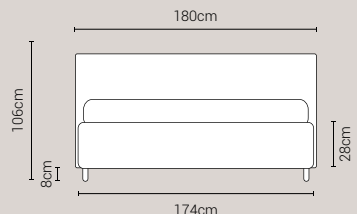

PIEDI DI SERIE - GIROLETTO H.22-28-28Bombato (colori a scelta)

DISPONIBILE:

MISURE MATERASSO

PROFONDITÀ LETTO

MISURE LETTO FINITO*

MATRIMONIALE MAXI 180

MISURE DI SERIE:
180 X 190/195/200

MATRIMONIALE 160

MISURE DI SERIE:
160 X 190/195/200

FRANCESE 140

MISURE DI SERIE:
140 X 190/195/200

PIAZZA E MEZZO 120

MISURE DI SERIE:
120 X 190/195/200

SINGOLO 90

MISURE DI SERIE:
90 X 190/195/200

*L'altezza da terra riportate nelle misure tecniche, fanno riferimento al letto fornito con piedi standard consigliati. Cambiando i piedi, cambia anche l'altezza dell'ingombro del letto e del piano d'appoggio del materasso.