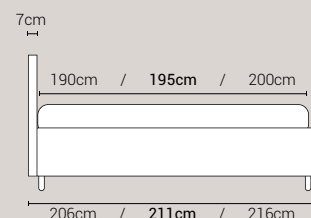

PIEDI DI SERIE - GIROLETTO H.22-28-28Bombato (colori a scelta)

DISPONIBILE:

MISURE MATERASSO

PROFONDITÀ LETTO

MISURE LETTO FINITO*

MATRIMONIALE MAXI 180

MISURE DI SERIE:
180 X 190/195/200

MATRIMONIALE 160

MISURE DI SERIE:
160 X 190/195/200

FRANCESE 140

MISURE DI SERIE:
140 X 190/195/200

PIAZZA E MEZZO 120

MISURE DI SERIE:
120 X 190/195/200

SINGOLO 90

MISURE DI SERIE:
90 X 190/195/200

*L'altezza da terra riportate nelle misure tecniche, fanno riferimento al letto fornito con piedi standard consigliati. Cambiando i piedi, cambia anche l'altezza dell'ingombro del letto e del piano d'appoggio del materasso.