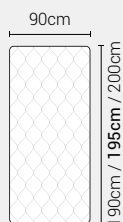

PIEDI DI SERIE - GIROLETTO H.22-28-28Bombato (colori a scelta)

DISPONIBILE:

MISURE MATERASSO

PROFONDITÀ LETTO

MISURE LETTO FINITO*

MATRIMONIALE MAXI 180

MISURE DI SERIE:
180 X 190/195/200

MATRIMONIALE 160

MISURE DI SERIE:
160 X 190/195/200

FRANCESE 140

MISURE DI SERIE:
140 X 190/195/200

PIAZZA E MEZZO 120

MISURE DI SERIE:
120 X 190/195/200

SINGOLO 90

MISURE DI SERIE:
90 X 190/195/200

*L'altezza da terra riportate nelle misure tecniche, fanno riferimento al letto fornito con piedi standard consigliati. Cambiando i piedi, cambia anche l'altezza dell'ingombro del letto e del piano d'appoggio del materasso.