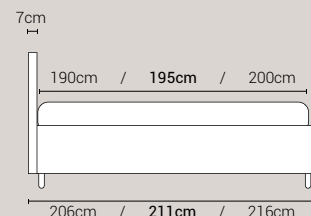

PIEDI DI SERIE - GIROLETTO H.22-28-28Bombato (colori a scelta)

DISPONIBILE:

MISURE MATERASSO

PROFONDITÀ LETTO

MISURE LETTO FINITO*

MATRIMONIALE MAXI 180

MISURE DI SERIE:
180 X 190/195/200

MATRIMONIALE 160

MISURE DI SERIE:
160 X 190/195/200

FRANCESE 140

MISURE DI SERIE:
140 X 190/195/200

PIAZZA E MEZZO 120

MISURE DI SERIE:
120 X 190/195/200

SINGOLO 90

MISURE DI SERIE:
90 X 190/195/200

*L'altezza da terra riportate nelle misure tecniche, fanno riferimento al letto fornito con piedi standard consigliati. Cambiando i piedi, cambia anche l'altezza dell'ingombro del letto e del piano d'appoggio del materasso.