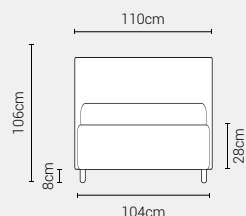

PIEDI DI SERIE - GIROLETTO H.22-28-28Bombato (colori a scelta)

DISPONIBILE:

MISURE MATERASSO

PROFONDITÀ LETTO

MISURE LETTO FINITO*

MATRIMONIALE MAXI 180

MISURE DI SERIE:
180 X 190/195/200

MATRIMONIALE 160

MISURE DI SERIE:
160 X 190/195/200

FRANCESE 140

MISURE DI SERIE:
140 X 190/195/200

PIAZZA E MEZZO 120

MISURE DI SERIE:
120 X 190/195/200

SINGOLO 90

MISURE DI SERIE:
90 X 190/195/200

*L'altezza da terra riportate nelle misure tecniche, fanno riferimento al letto fornito con piedi standard consigliati. Cambiando i piedi, cambia anche l'altezza dell'ingombro del letto e del piano d'appoggio del materasso.