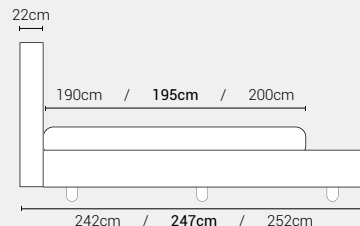

Giroletto **disponibile con meccanismo box contenitore**

BOTTONI CON SOVAPPREZZO

PIEDI DI SERIE - GIROLETTO H.22 Tondo

DISPONIBILE:

MISURE MATERASSO

PROFONDITÀ LETTO

MISURE LETTO FINITO*

MATRIMONIALE MAXI 180

MISURE DI SERIE:
180 X 190/195/200

MATRIMONIALE 160

MISURE DI SERIE:
160 X 190/195/200

FRANCESE 140

MISURE DI SERIE:
140 X 190/195/200

PIAZZA E MEZZO 120

MISURE DI SERIE:
120 X 190/195/200

SINGOLO 90

MISURE DI SERIE:
90 X 190/195/200

*L'altezza da terra riportata nelle misure tecniche, fanno riferimento al letto fornito con piedi standard consigliati. Cambiando i piedi, cambia anche l'altezza dell'ingombro del letto e del piano d'appoggio del materasso.