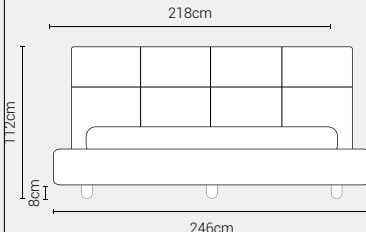

Giroletto **disponibile con meccanismo box contenitore**

BOTTONI CON SOVAPPREZZO

PIEDI DI SERIE - GIROLETTO H.22 Tondo

DISPONIBILE:

MISURE MATERASSO

PROFONDITÀ LETTO

MISURE LETTO FINITO*

MATRIMONIALE MAXI 180

MISURE DI SERIE:
180 X 190/195/200

MATRIMONIALE 160

MISURE DI SERIE:
160 X 190/195/200

FRANCESE 140

MISURE DI SERIE:
140 X 190/195/200

PIAZZA E MEZZO 120

MISURE DI SERIE:
120 X 190/195/200

SINGOLO 90

MISURE DI SERIE:
90 X 190/195/200

*L'altezza da terra riportata nelle misure tecniche, fanno riferimento al letto fornito con piedi standard consigliati. Cambiando i piedi, cambia anche l'altezza dell'ingombro del letto e del piano d'appoggio del materasso.