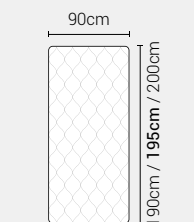

Giroletto **disponibile con meccanismo box contenitore**

BOTTONI CON SOVAPPREZZO

PIEDI DI SERIE - GIROLETTO H.22 Tondo

DISPONIBILE:

MISURE MATERASSO

PROFONDITÀ LETTO

MISURE LETTO FINITO*

MATRIMONIALE MAXI 180

MISURE DI SERIE:
180 X 190/195/200

MATRIMONIALE 160

MISURE DI SERIE:
160 X 190/195/200

FRANCESE 140

MISURE DI SERIE:
140 X 190/195/200

PIAZZA E MEZZO 120

MISURE DI SERIE:
120 X 190/195/200

SINGOLO 90

MISURE DI SERIE:
90 X 190/195/200

*L'altezza da terra riportata nelle misure tecniche, fanno riferimento al letto fornito con piedi standard consigliati. Cambiando i piedi, cambia anche l'altezza dell'ingombro del letto e del piano d'appoggio del materasso.