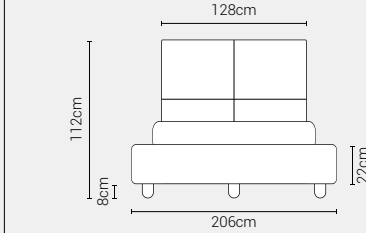

Giroletto **disponibile con meccanismo box contenitore**

BOTTONI CON SOVAPPREZZO

PIEDI DI SERIE - GIROLETTO H.22 Tondo

DISPONIBILE:

MISURE MATERASSO

PROFONDITÀ LETTO

MISURE LETTO FINITO*

MATRIMONIALE MAXI 180

MISURE DI SERIE:
180 X 190/195/200

MATRIMONIALE 160

MISURE DI SERIE:
160 X 190/195/200

FRANCESE 140

MISURE DI SERIE:
140 X 190/195/200

PIAZZA E MEZZO 120

MISURE DI SERIE:
120 X 190/195/200

SINGOLO 90

MISURE DI SERIE:
90 X 190/195/200

*L'altezza da terra riportata nelle misure tecniche, fanno riferimento al letto fornito con piedi standard consigliati. Cambiando i piedi, cambia anche l'altezza dell'ingombro del letto e del piano d'appoggio del materasso.