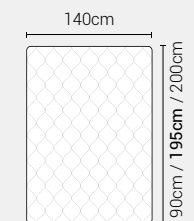

Giroletto **disponibile con meccanismo box contenitore**

BOTTONI CON SOVAPPREZZO

PIEDI DI SERIE - GIROLETTO H.22 Tondo

DISPONIBILE:

MISURE MATERASSO

PROFONDITÀ LETTO

MISURE LETTO FINITO*

MATRIMONIALE MAXI 180

MISURE DI SERIE:
180 X 190/195/200

MATRIMONIALE 160

MISURE DI SERIE:
160 X 190/195/200

FRANCESE 140

MISURE DI SERIE:
140 X 190/195/200

PIAZZA E MEZZO 120

MISURE DI SERIE:
120 X 190/195/200

SINGOLO 90

MISURE DI SERIE:
90 X 190/195/200

*L'altezza da terra riportata nelle misure tecniche, fanno riferimento al letto fornito con piedi standard consigliati. Cambiando i piedi, cambia anche l'altezza dell'ingombro del letto e del piano d'appoggio del materasso.