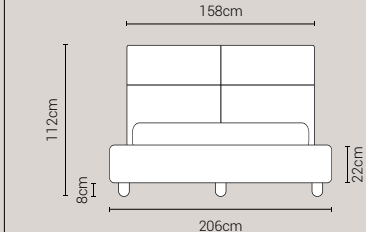

Giroletto **disponibile con meccanismo box contenitore**

BOTTONI CON SOVAPPREZZO

PIEDI DI SERIE - GIROLETTO H.22 Tondo

DISPONIBILE:

MISURE MATERASSO

PROFONDITÀ LETTO

MISURE LETTO FINITO*

MATRIMONIALE MAXI 180

MISURE DI SERIE:
180 X 190/195/200

MATRIMONIALE 160

MISURE DI SERIE:
160 X 190/195/200

FRANCESE 140

MISURE DI SERIE:
140 X 190/195/200

PIAZZA E MEZZO 120

MISURE DI SERIE:
120 X 190/195/200

SINGOLO 90

MISURE DI SERIE:
90 X 190/195/200

*L'altezza da terra riportata nelle misure tecniche, fanno riferimento al letto fornito con piedi standard consigliati. Cambiando i piedi, cambia anche l'altezza dell'ingombro del letto e del piano d'appoggio del materasso.