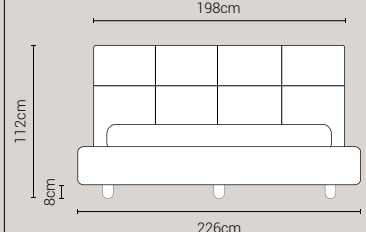

Giroletto **disponibile con meccanismo box contenitore**

BOTTONI CON SOVAPPREZZO

PIEDI DI SERIE - GIROLETTO H.22 Tondo

DISPONIBILE:

MISURE MATERASSO

PROFONDITÀ LETTO

MISURE LETTO FINITO*

MATRIMONIALE MAXI 180

MISURE DI SERIE:
180 X 190/195/200

MATRIMONIALE 160

MISURE DI SERIE:
160 X 190/195/200

FRANCESE 140

MISURE DI SERIE:
140 X 190/195/200

PIAZZA E MEZZO 120

MISURE DI SERIE:
120 X 190/195/200

SINGOLO 90

MISURE DI SERIE:
90 X 190/195/200

*L'altezza da terra riportata nelle misure tecniche, fanno riferimento al letto fornito con piedi standard consigliati. Cambiando i piedi, cambia anche l'altezza dell'ingombro del letto e del piano d'appoggio del materasso.