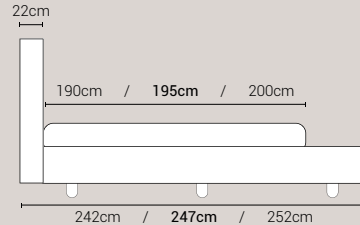

Giroletto **disponibile con meccanismo box contenitore**

BOTTONI CON SOVAPPREZZO

PIEDI DI SERIE - GIROLETTO H.22 Tondo

DISPONIBILE:

MISURE MATERASSO

PROFONDITÀ LETTO

MISURE LETTO FINITO*

MATRIMONIALE MAXI 180

MISURE DI SERIE:
180 X 190/195/200

MATRIMONIALE 160

MISURE DI SERIE:
160 X 190/195/200

FRANCESE 140

MISURE DI SERIE:
140 X 190/195/200

PIAZZA E MEZZO 120

MISURE DI SERIE:
120 X 190/195/200

SINGOLO 90

MISURE DI SERIE:
90 X 190/195/200

*L'altezza da terra riportata nelle misure tecniche, fanno riferimento al letto fornito con piedi standard consigliati. Cambiando i piedi, cambia anche l'altezza dell'ingombro del letto e del piano d'appoggio del materasso.