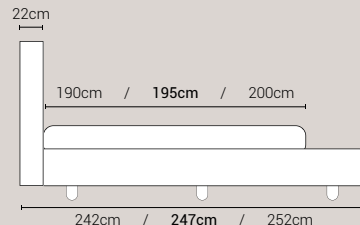

Giroletto **disponibile con meccanismo box contenitore**

BOTTONI CON SOVAPPREZZO

PIEDI DI SERIE - GIROLETTO H.22 Tondo

DISPONIBILE:

MISURE MATERASSO

PROFONDITÀ LETTO

MISURE LETTO FINITO*

MATRIMONIALE MAXI 180

MISURE DI SERIE:
180 X 190/195/200

MATRIMONIALE 160

MISURE DI SERIE:
160 X 190/195/200

FRANCESE 140

MISURE DI SERIE:
140 X 190/195/200

PIAZZA E MEZZO 120

MISURE DI SERIE:
120 X 190/195/200

SINGOLO 90

MISURE DI SERIE:
90 X 190/195/200

*L'altezza da terra riportata nelle misure tecniche, fanno riferimento al letto fornito con piedi standard consigliati. Cambiando i piedi, cambia anche l'altezza dell'ingombro del letto e del piano d'appoggio del materasso.