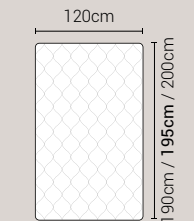

Giroletto **disponibile con meccanismo box contenitore**

BOTTONI CON SOVAPPREZZO

PIEDI DI SERIE - GIROLETTO H.22 Tondo

DISPONIBILE:

MISURE MATERASSO

PROFONDITÀ LETTO

MISURE LETTO FINITO*

MATRIMONIALE MAXI 180

MISURE DI SERIE:
180 X 190/195/200

MATRIMONIALE 160

MISURE DI SERIE:
160 X 190/195/200

FRANCESE 140

MISURE DI SERIE:
140 X 190/195/200

PIAZZA E MEZZO 120

MISURE DI SERIE:
120 X 190/195/200

SINGOLO 90

MISURE DI SERIE:
90 X 190/195/200

*L'altezza da terra riportata nelle misure tecniche, fanno riferimento al letto fornito con piedi standard consigliati. Cambiando i piedi, cambia anche l'altezza dell'ingombro del letto e del piano d'appoggio del materasso.