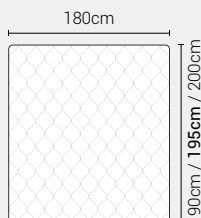

Letto Adone - Giroletto H.22 Tondo

Caratteristiche

- Letto Sfoderabile (Se con bottone testata non sfoderabile.)
- Disponibile in tutti i tessuti del campionario.
- Fornito sempre con rete a doghe di serie.

Giroletto **disponibile con meccanismo box contenitore**

BOTTONI CON SOVAPPREZZO

PIEDI DI SERIE - GIROLETTO H.22 Tondo

DISPONIBILE:

MISURE MATERASSO

PROFONDITÀ LETTO

MISURE LETTO FINITO*

MATRIMONIALE MAXI 180

MISURE DI SERIE:
180 X 190/195/200

MATRIMONIALE 160

MISURE DI SERIE:
160 X 190/195/200

FRANCESE 140

MISURE DI SERIE:
140 X 190/195/200

PIAZZA E MEZZO 120

MISURE DI SERIE:
120 X 190/195/200

SINGOLO 90

MISURE DI SERIE:
90 X 190/195/200

*L'altezza da terra riportata nelle misure tecniche, fanno riferimento al letto fornito con piedi standard consigliati. Cambiando i piedi, cambia anche l'altezza dell'ingombro del letto e del piano d'appoggio del materasso.