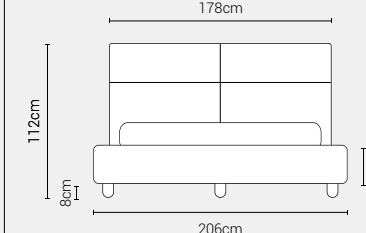

Giroletto **disponibile con meccanismo box contenitore**

BOTTONI CON SOVAPPREZZO

PIEDI DI SERIE - GIROLETTO H.22 Tondo

DISPONIBILE:

MISURE MATERASSO

PROFONDITÀ LETTO

MISURE LETTO FINITO*

MATRIMONIALE MAXI 180

MISURE DI SERIE:
180 X 190/195/200

MATRIMONIALE 160

MISURE DI SERIE:
160 X 190/195/200

FRANCESE 140

MISURE DI SERIE:
140 X 190/195/200

PIAZZA E MEZZO 120

MISURE DI SERIE:
120 X 190/195/200

SINGOLO 90

MISURE DI SERIE:
90 X 190/195/200

*L'altezza da terra riportata nelle misure tecniche, fanno riferimento al letto fornito con piedi standard consigliati. Cambiando i piedi, cambia anche l'altezza dell'ingombro del letto e del piano d'appoggio del materasso.