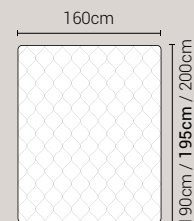

Letto Adone - Giroletto H.22 Tondo

Caratteristiche

- Letto Sfoderabile (Se con bottone testata non sfoderabile.)
- Disponibile in tutti i tessuti del campionario.
- Fornito sempre con rete a doghe di serie.

Giroletto **disponibile con meccanismo box contenitore**

BOTTONI CON SOVAPPREZZO

PIEDI DI SERIE - GIROLETTO H.22 Tondo

DISPONIBILE:

MISURE MATERASSO

PROFONDITÀ LETTO

MISURE LETTO FINITO*

MATRIMONIALE MAXI 180

MISURE DI SERIE:
180 X 190/195/200

MATRIMONIALE 160

MISURE DI SERIE:
160 X 190/195/200

FRANCESE 140

MISURE DI SERIE:
140 X 190/195/200

PIAZZA E MEZZO 120

MISURE DI SERIE:
120 X 190/195/200

SINGOLO 90

MISURE DI SERIE:
90 X 190/195/200

*L'altezza da terra riportata nelle misure tecniche, fanno riferimento al letto fornito con piedi standard consigliati. Cambiando i piedi, cambia anche l'altezza dell'ingombro del letto e del piano d'appoggio del materasso.