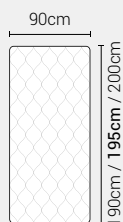

PIEDI DI SERIE - GIROLETTO H.22-28-28Bombato (colori a scelta)

DISPONIBILE:

MISURE MATERASSO

PROFONDITÀ LETTO

MISURE LETTO FINITO*

Non disponibile
**MATRIMONIALE
 MAXI 180**

MISURE DI SERIE:
 180 X 190/195/200

**MATRIMONIALE
 160**

MISURE DI SERIE:
 160 X 190/195/200

Non disponibile
FRANCESE 140

MISURE DI SERIE:
 140 X 190/195/200

**PIAZZA E MEZZO
 120**

MISURE DI SERIE:
 120 X 190/195/200

SINGOLO 90

MISURE DI SERIE:
 90 X 190/195/200

*Le altezze da terra riportate nelle misure tecniche, fanno riferimento al letto fornito con piedi standard consigliati. Cambiando i piedi, cambia anche l'altezza dell'ingombro del letto e del piano d'appoggio del materasso.