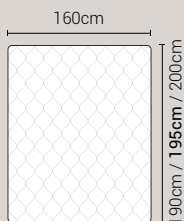

PIEDI DI SERIE - GIROLETTO H.22-28-28Bombato (colori a scelta)

DISPONIBILE:

MISURE MATERASSO

PROFONDITÀ LETTO

MISURE LETTO FINITO*

Non disponibile
**MATRIMONIALE
 MAXI 180**

MISURE DI SERIE:
 180 X 190/195/200

**MATRIMONIALE
 160**

MISURE DI SERIE:
 160 X 190/195/200

Non disponibile
FRANCESE 140

MISURE DI SERIE:
 140 X 190/195/200

**PIAZZA E MEZZO
 120**

MISURE DI SERIE:
 120 X 190/195/200

SINGOLO 90

MISURE DI SERIE:
 90 X 190/195/200

*Le altezze da terra riportate nelle misure tecniche, fanno riferimento al letto fornito con piedi standard consigliati. Cambiando i piedi, cambia anche l'altezza dell'ingombro del letto e del piano d'appoggio del materasso.