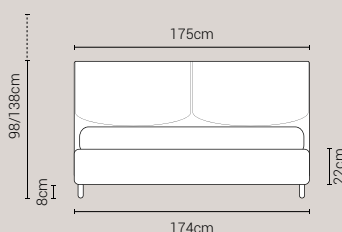

PIEDI DI SERIE - GIROLETTO H.22-28-28Bombato (colori a scelta)

DISPONIBILE:

MISURE MATERASSO

PROFONDITÀ LETTO

MISURE LETTO FINITO*

Non disponibile
**MATRIMONIALE
 MAXI 180**

MISURE DI SERIE:
 180 X 190/195/200

**MATRIMONIALE
 160**

MISURE DI SERIE:
 160 X 190/195/200

Non disponibile
FRANCESE 140

MISURE DI SERIE:
 140 X 190/195/200

**PIAZZA E MEZZO
 120**

MISURE DI SERIE:
 120 X 190/195/200

SINGOLO 90

MISURE DI SERIE:
 90 X 190/195/200

*Le altezze da terra riportate nelle misure tecniche, fanno riferimento al letto fornito con piedi standard consigliati. Cambiando i piedi, cambia anche l'altezza dell'ingombro del letto e del piano d'appoggio del materasso.