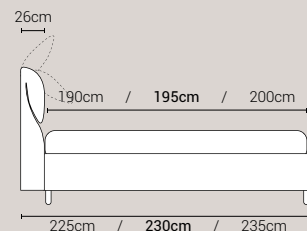

PIEDI DI SERIE - GIROLETTO H.22-28-28Bombato (colori a scelta)

DISPONIBILE:

MISURE MATERASSO

PROFONDITÀ LETTO

MISURE LETTO FINITO*

Non disponibile
**MATRIMONIALE
 MAXI 180**

MISURE DI SERIE:
 180 X 190/195/200

**MATRIMONIALE
 160**

MISURE DI SERIE:
 160 X 190/195/200

Non disponibile
FRANCESE 140

MISURE DI SERIE:
 140 X 190/195/200

**PIAZZA E MEZZO
 120**

MISURE DI SERIE:
 120 X 190/195/200

SINGOLO 90

MISURE DI SERIE:
 90 X 190/195/200

*Le altezze da terra riportate nelle misure tecniche, fanno riferimento al letto fornito con piedi standard consigliati. Cambiando i piedi, cambia anche l'altezza dell'ingombro del letto e del piano d'appoggio del materasso.