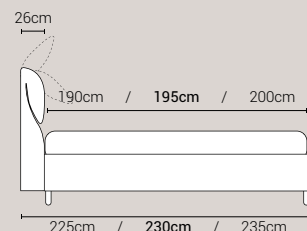

PIEDI DI SERIE - GIROLETTO H.22-28-28Bombato (colori a scelta)

DISPONIBILE:

MISURE MATERASSO

PROFONDITÀ LETTO

MISURE LETTO FINITO*

Non disponibile
**MATRIMONIALE
 MAXI 180**

MISURE DI SERIE:
 180 X 190/195/200

**MATRIMONIALE
 160**

MISURE DI SERIE:
 160 X 190/195/200

Non disponibile
FRANCESE 140

MISURE DI SERIE:
 140 X 190/195/200

**PIAZZA E MEZZO
 120**

MISURE DI SERIE:
 120 X 190/195/200

SINGOLO 90

MISURE DI SERIE:
 90 X 190/195/200

*Le altezze da terra riportate nelle misure tecniche, fanno riferimento al letto fornito con piedi standard consigliati. Cambiando i piedi, cambia anche l'altezza dell'ingombro del letto e del piano d'appoggio del materasso.