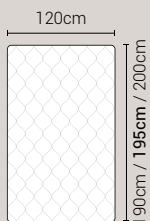

PIEDI DI SERIE - GIROLETTO H.22-28-28Bombato (colori a scelta)

DISPONIBILE:

MISURE MATERASSO

PROFONDITÀ LETTO

MISURE LETTO FINITO*

Non disponibile
**MATRIMONIALE
 MAXI 180**

MISURE DI SERIE:
 180 X 190/195/200

**MATRIMONIALE
 160**

MISURE DI SERIE:
 160 X 190/195/200

Non disponibile
FRANCESE 140

MISURE DI SERIE:
 140 X 190/195/200

**PIAZZA E MEZZO
 120**

MISURE DI SERIE:
 120 X 190/195/200

SINGOLO 90

MISURE DI SERIE:
 90 X 190/195/200

*Le altezze da terra riportate nelle misure tecniche, fanno riferimento al letto fornito con piedi standard consigliati. Cambiando i piedi, cambia anche l'altezza dell'ingombro del letto e del piano d'appoggio del materasso.