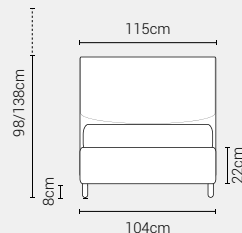

PIEDI DI SERIE - GIROLETTO H.22-28-28Bombato (colori a scelta)

DISPONIBILE:

MISURE MATERASSO

PROFONDITÀ LETTO

MISURE LETTO FINITO*

Non disponibile
**MATRIMONIALE
 MAXI 180**

MISURE DI SERIE:
 180 X 190/195/200

**MATRIMONIALE
 160**

MISURE DI SERIE:
 160 X 190/195/200

Non disponibile
FRANCESE 140

MISURE DI SERIE:
 140 X 190/195/200

**PIAZZA E MEZZO
 120**

MISURE DI SERIE:
 120 X 190/195/200

SINGOLO 90

MISURE DI SERIE:
 90 X 190/195/200

*Le altezze da terra riportate nelle misure tecniche, fanno riferimento al letto fornito con piedi standard consigliati. Cambiando i piedi, cambia anche l'altezza dell'ingombro del letto e del piano d'appoggio del materasso.