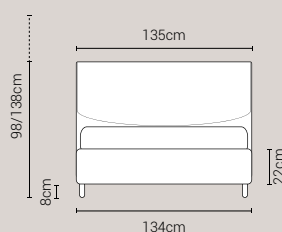

PIEDI DI SERIE - GIROLETTO H.22-28-28Bombato (colori a scelta)

DISPONIBILE:

MISURE MATERASSO

PROFONDITÀ LETTO

MISURE LETTO FINITO*

Non disponibile
**MATRIMONIALE
 MAXI 180**

MISURE DI SERIE:
 180 X 190/195/200

**MATRIMONIALE
 160**

MISURE DI SERIE:
 160 X 190/195/200

Non disponibile
FRANCESE 140

MISURE DI SERIE:
 140 X 190/195/200

**PIAZZA E MEZZO
 120**

MISURE DI SERIE:
 120 X 190/195/200

SINGOLO 90

MISURE DI SERIE:
 90 X 190/195/200

*Le altezze da terra riportate nelle misure tecniche, fanno riferimento al letto fornito con piedi standard consigliati. Cambiando i piedi, cambia anche l'altezza dell'ingombro del letto e del piano d'appoggio del materasso.