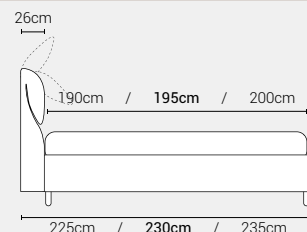

PIEDI DI SERIE - GIROLETTO H.22-28-28Bombato (colori a scelta)

DISPONIBILE:

MISURE MATERASSO

PROFONDITÀ LETTO

MISURE LETTO FINITO*

Non disponibile
**MATRIMONIALE
 MAXI 180**

MISURE DI SERIE:
 180 X 190/195/200

**MATRIMONIALE
 160**

MISURE DI SERIE:
 160 X 190/195/200

Non disponibile
FRANCESE 140

MISURE DI SERIE:
 140 X 190/195/200

**PIAZZA E MEZZO
 120**

MISURE DI SERIE:
 120 X 190/195/200

SINGOLO 90

MISURE DI SERIE:
 90 X 190/195/200

*Le altezze da terra riportate nelle misure tecniche, fanno riferimento al letto fornito con piedi standard consigliati. Cambiando i piedi, cambia anche l'altezza dell'ingombro del letto e del piano d'appoggio del materasso.