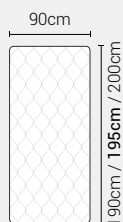

PIEDI DI SERIE - GIROLETTO H.22-28-28Bombato (colori a scelta)

Piede Cono H8

Piede Cilindro H8

Piede Quadro 5x5 H6

Piede ABS H2,5

DISPONIBILE:

MISURE MATERASSO

PROFONDITÀ LETTO

MISURE LETTO FINITO*

Non disponibile
**MATRIMONIALE
 MAXI 180**

MISURE DI SERIE:
 180 X 190/195/200

**MATRIMONIALE
 160**

MISURE DI SERIE:
 160 X 190/195/200

Non disponibile
FRANCESE 140

MISURE DI SERIE:
 140 X 190/195/200

**PIAZZA E MEZZO
 120**

MISURE DI SERIE:
 120 X 190/195/200

SINGOLO 90

MISURE DI SERIE:
 90 X 190/195/200

*L'altezza da terra riportata nelle misure tecniche, fanno riferimento al letto fornito con piedi standard consigliati. Cambiando i piedi, cambia anche l'altezza dell'ingombro del letto e del piano d'appoggio del materasso.