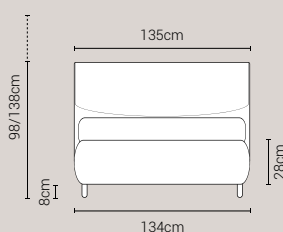

PIEDI DI SERIE - GIROLETTO H.22-28-28Bombato (colori a scelta)

Piede Cono H8

Piede Cilindro H8

Piede Quadro 5x5 H6

Piede ABS H2,5

DISPONIBILE:

MISURE MATERASSO

PROFONDITÀ LETTO

MISURE LETTO FINITO*

Non disponibile
**MATRIMONIALE
 MAXI 180**

MISURE DI SERIE:
 180 X 190/195/200

**MATRIMONIALE
 160**

MISURE DI SERIE:
 160 X 190/195/200

Non disponibile
FRANCESE 140

MISURE DI SERIE:
 140 X 190/195/200

**PIAZZA E MEZZO
 120**

MISURE DI SERIE:
 120 X 190/195/200

SINGOLO 90

MISURE DI SERIE:
 90 X 190/195/200

*L'altezza da terra riportata nelle misure tecniche, fanno riferimento al letto fornito con piedi standard consigliati. Cambiando i piedi, cambia anche l'altezza dell'ingombro del letto e del piano d'appoggio del materasso.