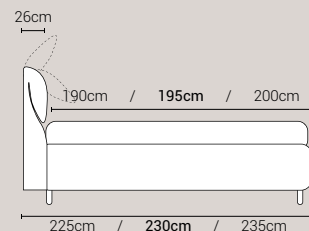

PIEDI DI SERIE - GIROLETTO H.22-28-28Bombato (colori a scelta)

Piede Cono H8

Piede Cilindro H8

Piede Quadro 5x5 H6

Piede ABS H2,5

DISPONIBILE:

MISURE MATERASSO

PROFONDITÀ LETTO

MISURE LETTO FINITO*

Non disponibile
**MATRIMONIALE
 MAXI 180**

MISURE DI SERIE:
 180 X 190/195/200

**MATRIMONIALE
 160**

MISURE DI SERIE:
 160 X 190/195/200

Non disponibile
FRANCESE 140

MISURE DI SERIE:
 140 X 190/195/200

**PIAZZA E MEZZO
 120**

MISURE DI SERIE:
 120 X 190/195/200

SINGOLO 90

MISURE DI SERIE:
 90 X 190/195/200

*L'altezza da terra riportata nelle misure tecniche, fanno riferimento al letto fornito con piedi standard consigliati. Cambiando i piedi, cambia anche l'altezza dell'ingombro del letto e del piano d'appoggio del materasso.