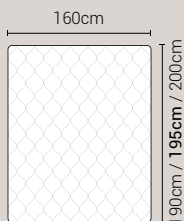

PIEDI DI SERIE - GIROLETTO H.22-28-28Bombato (colori a scelta)

Piede Cono H8

Piede Cilindro H8

Piede Quadro 5x5 H6

Piede ABS H2,5

DISPONIBILE:

MISURE MATERASSO

PROFONDITÀ LETTO

MISURE LETTO FINITO*

Non disponibile
**MATRIMONIALE
 MAXI 180**

MISURE DI SERIE:
 180 X 190/195/200

**MATRIMONIALE
 160**

MISURE DI SERIE:
 160 X 190/195/200

Non disponibile
FRANCESE 140

MISURE DI SERIE:
 140 X 190/195/200

**PIAZZA E MEZZO
 120**

MISURE DI SERIE:
 120 X 190/195/200

SINGOLO 90

MISURE DI SERIE:
 90 X 190/195/200

*L'altezza da terra riportata nelle misure tecniche, fanno riferimento al letto fornito con piedi standard consigliati. Cambiando i piedi, cambia anche l'altezza dell'ingombro del letto e del piano d'appoggio del materasso.