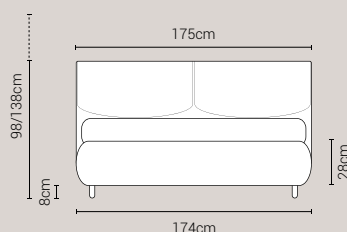

PIEDI DI SERIE - GIROLETTO H.22-28-28Bombato (colori a scelta)

Piede Cono H8

Piede Cilindro H8

Piede Quadro 5x5 H6

Piede ABS H2,5

DISPONIBILE:

MISURE MATERASSO

PROFONDITÀ LETTO

MISURE LETTO FINITO*

Non disponibile
**MATRIMONIALE
 MAXI 180**

MISURE DI SERIE:
 180 X 190/195/200

**MATRIMONIALE
 160**

MISURE DI SERIE:
 160 X 190/195/200

Non disponibile
FRANCESE 140

MISURE DI SERIE:
 140 X 190/195/200

**PIAZZA E MEZZO
 120**

MISURE DI SERIE:
 120 X 190/195/200

SINGOLO 90

MISURE DI SERIE:
 90 X 190/195/200

*L'altezza da terra riportata nelle misure tecniche, fanno riferimento al letto fornito con piedi standard consigliati. Cambiando i piedi, cambia anche l'altezza dell'ingombro del letto e del piano d'appoggio del materasso.