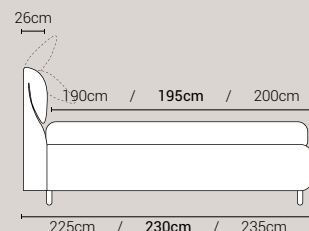

PIEDI DI SERIE - GIROLETTO H.22-28-28Bombato (colori a scelta)

Piede Cono H8

Piede Cilindro H8

Piede Quadro 5x5 H6

Piede ABS H2,5

DISPONIBILE:

MISURE MATERASSO

PROFONDITÀ LETTO

MISURE LETTO FINITO*

Non disponibile
**MATRIMONIALE
 MAXI 180**

MISURE DI SERIE:
 180 X 190/195/200

**MATRIMONIALE
 160**

MISURE DI SERIE:
 160 X 190/195/200

Non disponibile
FRANCESE 140

MISURE DI SERIE:
 140 X 190/195/200

**PIAZZA E MEZZO
 120**

MISURE DI SERIE:
 120 X 190/195/200

SINGOLO 90

MISURE DI SERIE:
 90 X 190/195/200

*L'altezza da terra riportata nelle misure tecniche, fanno riferimento al letto fornito con piedi standard consigliati. Cambiando i piedi, cambia anche l'altezza dell'ingombro del letto e del piano d'appoggio del materasso.