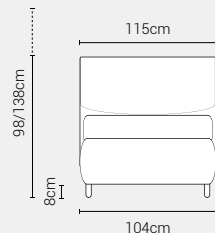

PIEDI DI SERIE - GIROLETTO H.22-28-28Bombato (colori a scelta)

Piede Cono H8

Piede Cilindro H8

Piede Quadro 5x5 H6

Piede ABS H2,5

DISPONIBILE:

MISURE MATERASSO

PROFONDITÀ LETTO

MISURE LETTO FINITO*

Non disponibile
**MATRIMONIALE
 MAXI 180**

MISURE DI SERIE:
 180 X 190/195/200

**MATRIMONIALE
 160**

MISURE DI SERIE:
 160 X 190/195/200

Non disponibile
FRANCESE 140

MISURE DI SERIE:
 140 X 190/195/200

**PIAZZA E MEZZO
 120**

MISURE DI SERIE:
 120 X 190/195/200

SINGOLO 90

MISURE DI SERIE:
 90 X 190/195/200

*L'altezza da terra riportata nelle misure tecniche, fanno riferimento al letto fornito con piedi standard consigliati. Cambiando i piedi, cambia anche l'altezza dell'ingombro del letto e del piano d'appoggio del materasso.