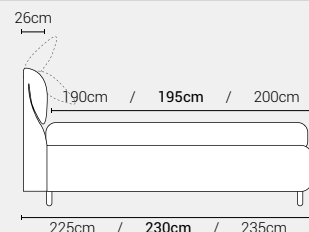

PIEDI DI SERIE - GIROLETTO H.22-28-28Bombato (colori a scelta)

Piede Cono H8

Piede Cilindro H8

Piede Quadro 5x5 H6

Piede ABS H2,5

DISPONIBILE:

MISURE MATERASSO

PROFONDITÀ LETTO

MISURE LETTO FINITO*

Non disponibile
**MATRIMONIALE
 MAXI 180**

MISURE DI SERIE:
 180 X 190/195/200

**MATRIMONIALE
 160**

MISURE DI SERIE:
 160 X 190/195/200

Non disponibile
FRANCESE 140

MISURE DI SERIE:
 140 X 190/195/200

**PIAZZA E MEZZO
 120**

MISURE DI SERIE:
 120 X 190/195/200

SINGOLO 90

MISURE DI SERIE:
 90 X 190/195/200

*L'altezza da terra riportata nelle misure tecniche, fanno riferimento al letto fornito con piedi standard consigliati. Cambiando i piedi, cambia anche l'altezza dell'ingombro del letto e del piano d'appoggio del materasso.