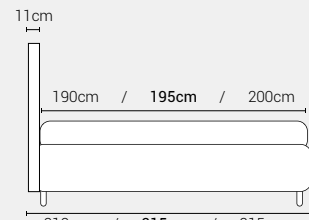

Letto Sogno - Giroletto H.28 Bombato

Caratteristiche

- Testata non sfoderabile.
- Disponibile in tutti i tessuti del campionario.
- Fornito sempre con rete a doghe di serie.

Giroletto **disponibile con meccanismo box contenitore**

PIEDI DI SERIE - GIROLETTO H.22-28-28Bombato (colori a scelta)

Piede Cono H8

Piede Cilindro H8

Piede Quadro 5x5 H6

Piede ABS H2,5

DISPONIBILE:

MISURE MATERASSO

PROFONDITÀ LETTO

MISURE LETTO FINITO*

MATRIMONIALE MAXI 180

MISURE DI SERIE:
180 X 190/195/200

MATRIMONIALE 160

MISURE DI SERIE:
160 X 190/195/200

FRANCESE 140

MISURE DI SERIE:
140 X 190/195/200

PIAZZA E MEZZO 120

MISURE DI SERIE:
120 X 190/195/200

SINGOLO 90

MISURE DI SERIE:
90 X 190/195/200

*L'altezza da terra riportata nelle misure tecniche, fanno riferimento al letto fornito con piedi standard consigliati. Cambiando i piedi, cambia anche l'altezza dell'ingombro del letto e del piano d'appoggio del materasso.