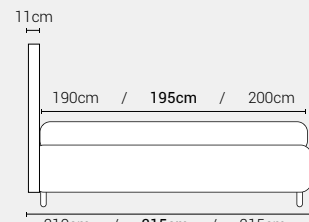

PIEDI DI SERIE - GIROLETTO H.22-28-28Bombato (colori a scelta)

Piede Cono H8

Piede Cilindro H8

Piede Quadro 5x5 H6

Piede ABS H2,5

DISPONIBILE:

MISURE MATERASSO

PROFONDITÀ LETTO

MISURE LETTO FINITO*

MATRIMONIALE MAXI 180

MISURE DI SERIE:
180 X 190/195/200

MATRIMONIALE 160

MISURE DI SERIE:
160 X 190/195/200

FRANCESE 140

MISURE DI SERIE:
140 X 190/195/200

PIAZZA E MEZZO 120

MISURE DI SERIE:
120 X 190/195/200

SINGOLO 90

MISURE DI SERIE:
90 X 190/195/200

*L'altezza da terra riportata nelle misure tecniche, fanno riferimento al letto fornito con piedi standard consigliati. Cambiando i piedi, cambia anche l'altezza dell'ingombro del letto e del piano d'appoggio del materasso.