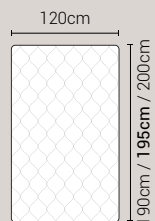

PIEDI DI SERIE - GIROLETTO H.22-28-28Bombato (colori a scelta)

Piede Cono H8

Piede Cilindro H8

Piede Quadro 5x5 H6

Piede ABS H2,5

DISPONIBILE:

MISURE MATERASSO

PROFONDITÀ LETTO

MISURE LETTO FINITO*

MATRIMONIALE MAXI 180

MISURE DI SERIE:
180 X 190/195/200

MATRIMONIALE 160

MISURE DI SERIE:
160 X 190/195/200

FRANCESE 140

MISURE DI SERIE:
140 X 190/195/200

PIAZZA E MEZZO 120

MISURE DI SERIE:
120 X 190/195/200

SINGOLO 90

MISURE DI SERIE:
90 X 190/195/200

*L'altezza da terra riportata nelle misure tecniche, fanno riferimento al letto fornito con piedi standard consigliati. Cambiando i piedi, cambia anche l'altezza dell'ingombro del letto e del piano d'appoggio del materasso.