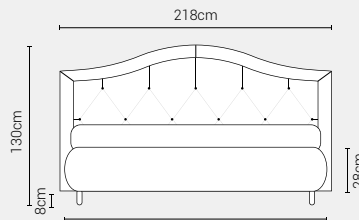

Letto Sogno - Giroletto H.28 Bombato

Caratteristiche

- Testata non sfoderabile.
- Disponibile in tutti i tessuti del campionario.
- Fornito sempre con rete a doghe di serie.

Giroletto **disponibile con meccanismo box contenitore**

PIEDI DI SERIE - GIROLETTO H.22-28-28Bombato (colori a scelta)

Piede Cono H8

Piede Cilindro H8

Piede Quadro 5x5 H6

Piede ABS H2,5

DISPONIBILE:

MISURE MATERASSO

PROFONDITÀ LETTO

MISURE LETTO FINITO*

MATRIMONIALE MAXI 180

MISURE DI SERIE:
180 X 190/195/200

MATRIMONIALE 160

MISURE DI SERIE:
160 X 190/195/200

FRANCESE 140

MISURE DI SERIE:
140 X 190/195/200

PIAZZA E MEZZO 120

MISURE DI SERIE:
120 X 190/195/200

SINGOLO 90

MISURE DI SERIE:
90 X 190/195/200

*L'altezza da terra riportata nelle misure tecniche, fanno riferimento al letto fornito con piedi standard consigliati. Cambiando i piedi, cambia anche l'altezza dell'ingombro del letto e del piano d'appoggio del materasso.