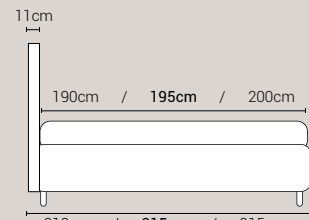

PIEDI DI SERIE - GIROLETTO H.22-28-28Bombato (colori a scelta)

Piede Cono H8

Piede Cilindro H8

Piede Quadro 5x5 H6

Piede ABS H2,5

DISPONIBILE:

MISURE MATERASSO

PROFONDITÀ LETTO

MISURE LETTO FINITO*

MATRIMONIALE MAXI 180

MISURE DI SERIE:
180 X 190/195/200

MATRIMONIALE 160

MISURE DI SERIE:
160 X 190/195/200

FRANCESE 140

MISURE DI SERIE:
140 X 190/195/200

PIAZZA E MEZZO 120

MISURE DI SERIE:
120 X 190/195/200

SINGOLO 90

MISURE DI SERIE:
90 X 190/195/200

*L'altezza da terra riportata nelle misure tecniche, fanno riferimento al letto fornito con piedi standard consigliati. Cambiando i piedi, cambia anche l'altezza dell'ingombro del letto e del piano d'appoggio del materasso.