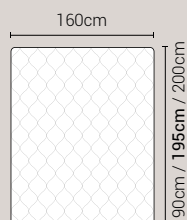

Letto Sogno - Giroletto H.28 Bombato

Caratteristiche

- Testata non sfoderabile.
- Disponibile in tutti i tessuti del campionario.
- Fornito sempre con rete a doghe di serie.

Giroletto **disponibile con meccanismo box contenitore**

PIEDI DI SERIE - GIROLETTO H.22-28-28Bombato (colori a scelta)

Piede Cono H8

Piede Cilindro H8

Piede Quadro 5x5 H6

Piede ABS H2,5

DISPONIBILE:

MISURE MATERASSO

PROFONDITÀ LETTO

MISURE LETTO FINITO*

MATRIMONIALE MAXI 180

MISURE DI SERIE:
180 X 190/195/200

MATRIMONIALE 160

MISURE DI SERIE:
160 X 190/195/200

FRANCESE 140

MISURE DI SERIE:
140 X 190/195/200

PIAZZA E MEZZO 120

MISURE DI SERIE:
120 X 190/195/200

SINGOLO 90

MISURE DI SERIE:
90 X 190/195/200

*L'altezza da terra riportata nelle misure tecniche, fanno riferimento al letto fornito con piedi standard consigliati. Cambiando i piedi, cambia anche l'altezza dell'ingombro del letto e del piano d'appoggio del materasso.