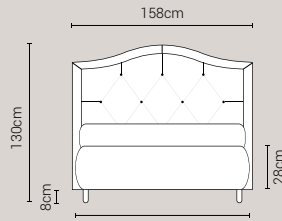

Letto Sogno - Giroletto H.28 Bombato

Caratteristiche

- Testata non sfoderabile.
- Disponibile in tutti i tessuti del campionario.
- Fornito sempre con rete a doghe di serie.

Giroletto **disponibile con meccanismo box contenitore**

PIEDI DI SERIE - GIROLETTO H.22-28-28Bombato (colori a scelta)

Piede Cono H8

Piede Cilindro H8

Piede Quadro 5x5 H6

Piede ABS H2,5

DISPONIBILE:

MISURE MATERASSO

PROFONDITÀ LETTO

MISURE LETTO FINITO*

MATRIMONIALE MAXI 180

MISURE DI SERIE:
180 X 190/195/200

MATRIMONIALE 160

MISURE DI SERIE:
160 X 190/195/200

FRANCESE 140

MISURE DI SERIE:
140 X 190/195/200

PIAZZA E MEZZO 120

MISURE DI SERIE:
120 X 190/195/200

SINGOLO 90

MISURE DI SERIE:
90 X 190/195/200

*L'altezza da terra riportata nelle misure tecniche, fanno riferimento al letto fornito con piedi standard consigliati. Cambiando i piedi, cambia anche l'altezza dell'ingombro del letto e del piano d'appoggio del materasso.