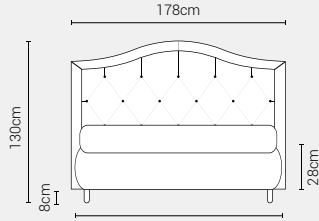

PIEDI DI SERIE - GIROLETTO H.22-28-28Bombato (colori a scelta)

Piede Cono H8

Piede Cilindro H8

Piede Quadro 5x5 H6

Piede ABS H2,5

DISPONIBILE:

MISURE MATERASSO

PROFONDITÀ LETTO

MISURE LETTO FINITO*

MATRIMONIALE MAXI 180

MISURE DI SERIE:
180 X 190/195/200

MATRIMONIALE 160

MISURE DI SERIE:
160 X 190/195/200

FRANCESE 140

MISURE DI SERIE:
140 X 190/195/200

PIAZZA E MEZZO 120

MISURE DI SERIE:
120 X 190/195/200

SINGOLO 90

MISURE DI SERIE:
90 X 190/195/200

*L'altezza da terra riportata nelle misure tecniche, fanno riferimento al letto fornito con piedi standard consigliati. Cambiando i piedi, cambia anche l'altezza dell'ingombro del letto e del piano d'appoggio del materasso.