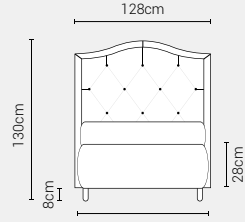

PIEDI DI SERIE - GIROLETTO H.22-28-28Bombato (colori a scelta)

Piede Cono H8

Piede Cilindro H8

Piede Quadro 5x5 H6

Piede ABS H2,5

DISPONIBILE:

MISURE MATERASSO

PROFONDITÀ LETTO

MISURE LETTO FINITO*

MATRIMONIALE MAXI 180

MISURE DI SERIE:
180 X 190/195/200

MATRIMONIALE 160

MISURE DI SERIE:
160 X 190/195/200

FRANCESE 140

MISURE DI SERIE:
140 X 190/195/200

PIAZZA E MEZZO 120

MISURE DI SERIE:
120 X 190/195/200

SINGOLO 90

MISURE DI SERIE:
90 X 190/195/200

*L'altezza da terra riportata nelle misure tecniche, fanno riferimento al letto fornito con piedi standard consigliati. Cambiando i piedi, cambia anche l'altezza dell'ingombro del letto e del piano d'appoggio del materasso.