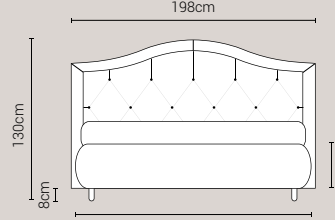

Letto Sogno - Giroletto H.28 Bombato

Caratteristiche

- Testata non sfoderabile.
- Disponibile in tutti i tessuti del campionario.
- Fornito sempre con rete a doghe di serie.

Giroletto **disponibile con meccanismo box contenitore**

PIEDI DI SERIE - GIROLETTO H.22-28-28Bombato (colori a scelta)

Piede Cono H8

Piede Cilindro H8

Piede Quadro 5x5 H6

Piede ABS H2,5

DISPONIBILE:

MISURE MATERASSO

PROFONDITÀ LETTO

MISURE LETTO FINITO*

MATRIMONIALE MAXI 180

MISURE DI SERIE:
180 X 190/195/200

MATRIMONIALE 160

MISURE DI SERIE:
160 X 190/195/200

FRANCESE 140

MISURE DI SERIE:
140 X 190/195/200

PIAZZA E MEZZO 120

MISURE DI SERIE:
120 X 190/195/200

SINGOLO 90

MISURE DI SERIE:
90 X 190/195/200

*L'altezza da terra riportata nelle misure tecniche, fanno riferimento al letto fornito con piedi standard consigliati. Cambiando i piedi, cambia anche l'altezza dell'ingombro del letto e del piano d'appoggio del materasso.