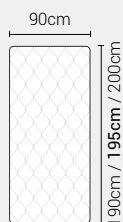

PIEDI DI SERIE - GIROLETTO H.22-28-28Bombato (colori a scelta)

Piede Cono H8

Piede Cilindro H8

Piede Quadro 5x5 H6

Piede ABS H2,5

DISPONIBILE:

MISURE MATERASSO

PROFONDITÀ LETTO

MISURE LETTO FINITO*

MATRIMONIALE MAXI 180

MISURE DI SERIE:
180 X 190/195/200

MATRIMONIALE 160

MISURE DI SERIE:
160 X 190/195/200

FRANCESE 140

MISURE DI SERIE:
140 X 190/195/200

PIAZZA E MEZZO 120

MISURE DI SERIE:
120 X 190/195/200

SINGOLO 90

MISURE DI SERIE:
90 X 190/195/200

*L'altezza da terra riportata nelle misure tecniche, fanno riferimento al letto fornito con piedi standard consigliati. Cambiando i piedi, cambia anche l'altezza dell'ingombro del letto e del piano d'appoggio del materasso.