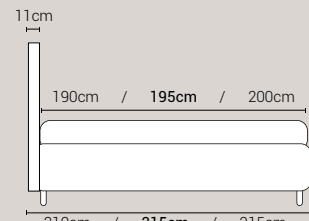

PIEDI DI SERIE - GIROLETTO H.22-28-28Bombato (colori a scelta)

Piede Cono H8

Piede Cilindro H8

Piede Quadro 5x5 H6

Piede ABS H2,5

DISPONIBILE:

MISURE MATERASSO

PROFONDITÀ LETTO

MISURE LETTO FINITO*

MATRIMONIALE MAXI 180

MISURE DI SERIE:
180 X 190/195/200

MATRIMONIALE 160

MISURE DI SERIE:
160 X 190/195/200

FRANCESE 140

MISURE DI SERIE:
140 X 190/195/200

PIAZZA E MEZZO 120

MISURE DI SERIE:
120 X 190/195/200

SINGOLO 90

MISURE DI SERIE:
90 X 190/195/200

*L'altezza da terra riportata nelle misure tecniche, fanno riferimento al letto fornito con piedi standard consigliati. Cambiando i piedi, cambia anche l'altezza dell'ingombro del letto e del piano d'appoggio del materasso.