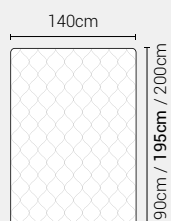

PIEDI DI SERIE - GIROLETTO H.22-28-28Bombato (colori a scelta)

Piede Cono H8

Piede Cilindro H8

Piede Quadro 5x5 H6

Piede ABS H2,5

DISPONIBILE:

MISURE MATERASSO

PROFONDITÀ LETTO

MISURE LETTO FINITO*

MATRIMONIALE MAXI 180

MISURE DI SERIE:
180 X 190/195/200

MATRIMONIALE 160

MISURE DI SERIE:
160 X 190/195/200

FRANCESE 140

MISURE DI SERIE:
140 X 190/195/200

PIAZZA E MEZZO 120

MISURE DI SERIE:
120 X 190/195/200

SINGOLO 90

MISURE DI SERIE:
90 X 190/195/200

*L'altezza da terra riportata nelle misure tecniche, fanno riferimento al letto fornito con piedi standard consigliati. Cambiando i piedi, cambia anche l'altezza dell'ingombro del letto e del piano d'appoggio del materasso.