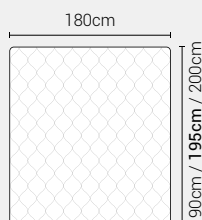

Letto Sogno - Giroletto H.28 Bombato

Caratteristiche

- Testata non sfoderabile.
- Disponibile in tutti i tessuti del campionario.
- Fornito sempre con rete a doghe di serie.

Giroletto **disponibile con meccanismo box contenitore**

PIEDI DI SERIE - GIROLETTO H.22-28-28Bombato (colori a scelta)

Piede Cono H8

Piede Cilindro H8

Piede Quadro 5x5 H6

Piede ABS H2,5

DISPONIBILE:

MISURE MATERASSO

PROFONDITÀ LETTO

MISURE LETTO FINITO*

MATRIMONIALE MAXI 180

MISURE DI SERIE:
180 X 190/195/200

MATRIMONIALE 160

MISURE DI SERIE:
160 X 190/195/200

FRANCESE 140

MISURE DI SERIE:
140 X 190/195/200

PIAZZA E MEZZO 120

MISURE DI SERIE:
120 X 190/195/200

SINGOLO 90

MISURE DI SERIE:
90 X 190/195/200

*L'altezza da terra riportata nelle misure tecniche, fanno riferimento al letto fornito con piedi standard consigliati. Cambiando i piedi, cambia anche l'altezza dell'ingombro del letto e del piano d'appoggio del materasso.