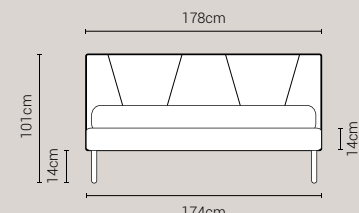

PIEDI DI SERIE - GIROLETTO H.14 (colori a scelta)

Piede Cono H14

Piede Cilindro H14

DISPONIBILE:

MISURE MATERASSO

PROFONDITÀ LETTO

MISURE LETTO FINITO*

MATRIMONIALE MAXI 180

MISURE DI SERIE:
180 X 190/195/200

MATRIMONIALE 160

MISURE DI SERIE:
160 X 190/195/200

FRANCESE 140

MISURE DI SERIE:
140 X 190/195/200

PIAZZA E MEZZO 120

MISURE DI SERIE:
120 X 190/195/200

SINGOLO 90

MISURE DI SERIE:
90 X 190/195/200

*L'altezza da terra riportata nelle misure tecniche, fanno riferimento al letto fornito con piedi standard consigliati. Cambiando i piedi, cambia anche l'altezza dell'ingombro del letto e del piano d'appoggio del materasso.