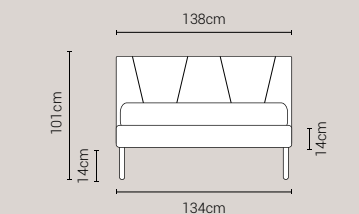

PIEDI DI SERIE - GIROLETTO H.14 (colori a scelta)

Piede Cono H14

Piede Cilindro H14

DISPONIBILE:

MISURE MATERASSO

PROFONDITÀ LETTO

MISURE LETTO FINITO*

MATRIMONIALE MAXI 180

MISURE DI SERIE:
180 X 190/195/200

MATRIMONIALE 160

MISURE DI SERIE:
160 X 190/195/200

FRANCESE 140

MISURE DI SERIE:
140 X 190/195/200

PIAZZA E MEZZO 120

MISURE DI SERIE:
120 X 190/195/200

SINGOLO 90

MISURE DI SERIE:
90 X 190/195/200

*L'altezza da terra riportata nelle misure tecniche, fanno riferimento al letto fornito con piedi standard consigliati. Cambiando i piedi, cambia anche l'altezza dell'ingombro del letto e del piano d'appoggio del materasso.