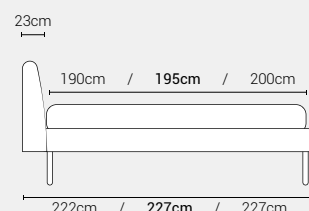

PIEDI DI SERIE - GIROLETTO H.14 (colori a scelta)

Piede Cono H14

Piede Cilindro H14

DISPONIBILE:

MISURE MATERASSO

PROFONDITÀ LETTO

MISURE LETTO FINITO*

MATRIMONIALE MAXI 180

MISURE DI SERIE:
180 X 190/195/200

MATRIMONIALE 160

MISURE DI SERIE:
160 X 190/195/200

FRANCESE 140

MISURE DI SERIE:
140 X 190/195/200

PIAZZA E MEZZO 120

MISURE DI SERIE:
120 X 190/195/200

SINGOLO 90

MISURE DI SERIE:
90 X 190/195/200

*L'altezza da terra riportata nelle misure tecniche, fanno riferimento al letto fornito con piedi standard consigliati. Cambiando i piedi, cambia anche l'altezza dell'ingombro del letto e del piano d'appoggio del materasso.