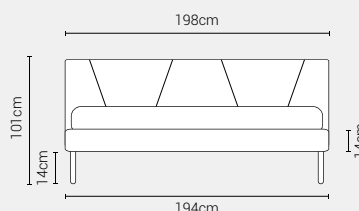

PIEDI DI SERIE - GIROLETTO H.14 (colori a scelta)

Piede Cono H14

Piede Cilindro H14

DISPONIBILE:

MISURE MATERASSO

PROFONDITÀ LETTO

MISURE LETTO FINITO*

MATRIMONIALE MAXI 180

MISURE DI SERIE:
180 X 190/195/200

MATRIMONIALE 160

MISURE DI SERIE:
160 X 190/195/200

FRANCESE 140

MISURE DI SERIE:
140 X 190/195/200

PIAZZA E MEZZO 120

MISURE DI SERIE:
120 X 190/195/200

SINGOLO 90

MISURE DI SERIE:
90 X 190/195/200

*L'altezza da terra riportata nelle misure tecniche, fanno riferimento al letto fornito con piedi standard consigliati. Cambiando i piedi, cambia anche l'altezza dell'ingombro del letto e del piano d'appoggio del materasso.