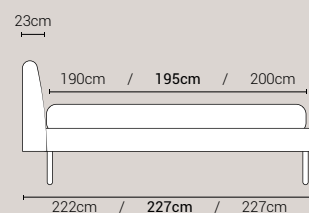

PIEDI DI SERIE - GIROLETTO H.14 (colori a scelta)

Piede Cono H14

Piede Cilindro H14

DISPONIBILE:

MISURE MATERASSO

PROFONDITÀ LETTO

MISURE LETTO FINITO*

MATRIMONIALE MAXI 180

MISURE DI SERIE:
180 X 190/195/200

MATRIMONIALE 160

MISURE DI SERIE:
160 X 190/195/200

FRANCESE 140

MISURE DI SERIE:
140 X 190/195/200

PIAZZA E MEZZO 120

MISURE DI SERIE:
120 X 190/195/200

SINGOLO 90

MISURE DI SERIE:
90 X 190/195/200

*L'altezza da terra riportata nelle misure tecniche, fanno riferimento al letto fornito con piedi standard consigliati. Cambiando i piedi, cambia anche l'altezza dell'ingombro del letto e del piano d'appoggio del materasso.