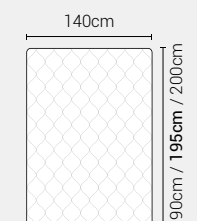

PIEDI DI SERIE - GIROLETTO H.14 (colori a scelta)

Piede Cono H14

Piede Cilindro H14

DISPONIBILE:

MISURE MATERASSO

PROFONDITÀ LETTO

MISURE LETTO FINITO*

MATRIMONIALE MAXI 180

MISURE DI SERIE:
180 X 190/195/200

MATRIMONIALE 160

MISURE DI SERIE:
160 X 190/195/200

FRANCESE 140

MISURE DI SERIE:
140 X 190/195/200

PIAZZA E MEZZO 120

MISURE DI SERIE:
120 X 190/195/200

SINGOLO 90

MISURE DI SERIE:
90 X 190/195/200

*L'altezza da terra riportata nelle misure tecniche, fanno riferimento al letto fornito con piedi standard consigliati. Cambiando i piedi, cambia anche l'altezza dell'ingombro del letto e del piano d'appoggio del materasso.