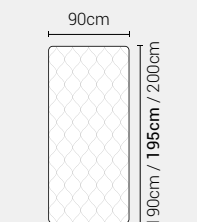

PIEDI DI SERIE - GIROLETTO H.14 (colori a scelta)

Piede Cono H14

Piede Cilindro H14

DISPONIBILE:

MISURE MATERASSO

PROFONDITÀ LETTO

MISURE LETTO FINITO*

MATRIMONIALE MAXI 180

MISURE DI SERIE:
180 X 190/195/200

MATRIMONIALE 160

MISURE DI SERIE:
160 X 190/195/200

FRANCESE 140

MISURE DI SERIE:
140 X 190/195/200

PIAZZA E MEZZO 120

MISURE DI SERIE:
120 X 190/195/200

SINGOLO 90

MISURE DI SERIE:
90 X 190/195/200

*L'altezza da terra riportata nelle misure tecniche, fanno riferimento al letto fornito con piedi standard consigliati. Cambiando i piedi, cambia anche l'altezza dell'ingombro del letto e del piano d'appoggio del materasso.