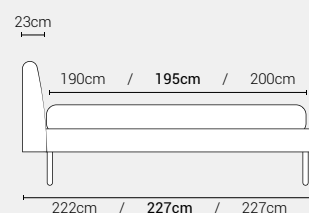

PIEDI DI SERIE - GIROLETTO H.14 (colori a scelta)

Piede Cono H14

Piede Cilindro H14

DISPONIBILE:

MISURE MATERASSO

PROFONDITÀ LETTO

MISURE LETTO FINITO*

MATRIMONIALE MAXI 180

MISURE DI SERIE:
180 X 190/195/200

MATRIMONIALE 160

MISURE DI SERIE:
160 X 190/195/200

FRANCESE 140

MISURE DI SERIE:
140 X 190/195/200

PIAZZA E MEZZO 120

MISURE DI SERIE:
120 X 190/195/200

SINGOLO 90

MISURE DI SERIE:
90 X 190/195/200

*L'altezza da terra riportata nelle misure tecniche, fanno riferimento al letto fornito con piedi standard consigliati. Cambiando i piedi, cambia anche l'altezza dell'ingombro del letto e del piano d'appoggio del materasso.