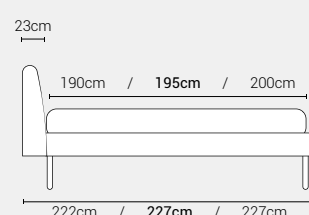

PIEDI DI SERIE - GIROLETTO H.14 (colori a scelta)

Piede Cono H14

Piede Cilindro H14

DISPONIBILE:

MISURE MATERASSO

PROFONDITÀ LETTO

MISURE LETTO FINITO*

MATRIMONIALE MAXI 180

MISURE DI SERIE:
180 X 190/195/200

MATRIMONIALE 160

MISURE DI SERIE:
160 X 190/195/200

FRANCESE 140

MISURE DI SERIE:
140 X 190/195/200

PIAZZA E MEZZO 120

MISURE DI SERIE:
120 X 190/195/200

SINGOLO 90

MISURE DI SERIE:
90 X 190/195/200

*L'altezza da terra riportata nelle misure tecniche, fanno riferimento al letto fornito con piedi standard consigliati. Cambiando i piedi, cambia anche l'altezza dell'ingombro del letto e del piano d'appoggio del materasso.