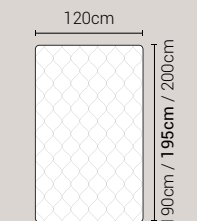

PIEDI DI SERIE - GIROLETTO H.14 (colori a scelta)

Piede Cono H14

Piede Cilindro H14

DISPONIBILE:

MISURE MATERASSO

PROFONDITÀ LETTO

MISURE LETTO FINITO*

MATRIMONIALE MAXI 180

MISURE DI SERIE:
180 X 190/195/200

MATRIMONIALE 160

MISURE DI SERIE:
160 X 190/195/200

FRANCESE 140

MISURE DI SERIE:
140 X 190/195/200

PIAZZA E MEZZO 120

MISURE DI SERIE:
120 X 190/195/200

SINGOLO 90

MISURE DI SERIE:
90 X 190/195/200

*L'altezza da terra riportata nelle misure tecniche, fanno riferimento al letto fornito con piedi standard consigliati. Cambiando i piedi, cambia anche l'altezza dell'ingombro del letto e del piano d'appoggio del materasso.