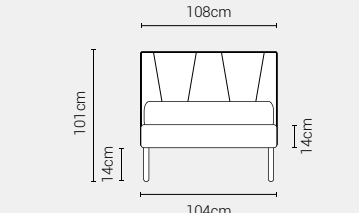

PIEDI DI SERIE - GIROLETTO H.14 (colori a scelta)

Piede Cono H14

Piede Cilindro H14

DISPONIBILE:

MISURE MATERASSO

PROFONDITÀ LETTO

MISURE LETTO FINITO*

MATRIMONIALE MAXI 180

MISURE DI SERIE:
180 X 190/195/200

MATRIMONIALE 160

MISURE DI SERIE:
160 X 190/195/200

FRANCESE 140

MISURE DI SERIE:
140 X 190/195/200

PIAZZA E MEZZO 120

MISURE DI SERIE:
120 X 190/195/200

SINGOLO 90

MISURE DI SERIE:
90 X 190/195/200

*L'altezza da terra riportata nelle misure tecniche, fanno riferimento al letto fornito con piedi standard consigliati. Cambiando i piedi, cambia anche l'altezza dell'ingombro del letto e del piano d'appoggio del materasso.