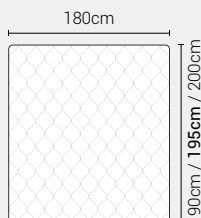

PIEDI DI SERIE - GIROLETTO H.14 (colori a scelta)

Piede Cono H14

Piede Cilindro H14

DISPONIBILE:

MISURE MATERASSO

PROFONDITÀ LETTO

MISURE LETTO FINITO*

MATRIMONIALE MAXI 180

MISURE DI SERIE:
180 X 190/195/200

MATRIMONIALE 160

MISURE DI SERIE:
160 X 190/195/200

FRANCESE 140

MISURE DI SERIE:
140 X 190/195/200

PIAZZA E MEZZO 120

MISURE DI SERIE:
120 X 190/195/200

SINGOLO 90

MISURE DI SERIE:
90 X 190/195/200

*L'altezza da terra riportata nelle misure tecniche, fanno riferimento al letto fornito con piedi standard consigliati. Cambiando i piedi, cambia anche l'altezza dell'ingombro del letto e del piano d'appoggio del materasso.