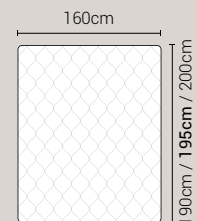

PIEDI DI SERIE - GIROLETTO H.14 (colori a scelta)

Piede Cono H14

Piede Cilindro H14

DISPONIBILE:

MISURE MATERASSO

PROFONDITÀ LETTO

MISURE LETTO FINITO*

MATRIMONIALE MAXI 180

MISURE DI SERIE:
180 X 190/195/200

MATRIMONIALE 160

MISURE DI SERIE:
160 X 190/195/200

FRANCESE 140

MISURE DI SERIE:
140 X 190/195/200

PIAZZA E MEZZO 120

MISURE DI SERIE:
120 X 190/195/200

SINGOLO 90

MISURE DI SERIE:
90 X 190/195/200

*L'altezza da terra riportata nelle misure tecniche, fanno riferimento al letto fornito con piedi standard consigliati. Cambiando i piedi, cambia anche l'altezza dell'ingombro del letto e del piano d'appoggio del materasso.