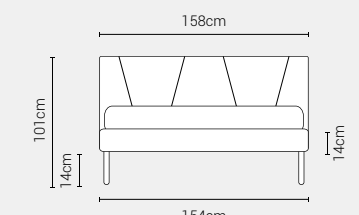

PIEDI DI SERIE - GIROLETTO H.14 (colori a scelta)

Piede Cono H14

Piede Cilindro H14

DISPONIBILE:

MISURE MATERASSO

PROFONDITÀ LETTO

MISURE LETTO FINITO*

MATRIMONIALE MAXI 180

MISURE DI SERIE:
180 X 190/195/200

MATRIMONIALE 160

MISURE DI SERIE:
160 X 190/195/200

FRANCESE 140

MISURE DI SERIE:
140 X 190/195/200

PIAZZA E MEZZO 120

MISURE DI SERIE:
120 X 190/195/200

SINGOLO 90

MISURE DI SERIE:
90 X 190/195/200

*L'altezza da terra riportata nelle misure tecniche, fanno riferimento al letto fornito con piedi standard consigliati. Cambiando i piedi, cambia anche l'altezza dell'ingombro del letto e del piano d'appoggio del materasso.