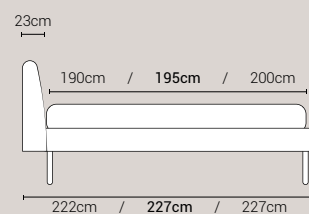

PIEDI DI SERIE - GIROLETTO H.14 (colori a scelta)

Piede Cono H14

Piede Cilindro H14

DISPONIBILE:

MISURE MATERASSO

PROFONDITÀ LETTO

MISURE LETTO FINITO*

MATRIMONIALE MAXI 180

MISURE DI SERIE:
180 X 190/195/200

MATRIMONIALE 160

MISURE DI SERIE:
160 X 190/195/200

FRANCESE 140

MISURE DI SERIE:
140 X 190/195/200

PIAZZA E MEZZO 120

MISURE DI SERIE:
120 X 190/195/200

SINGOLO 90

MISURE DI SERIE:
90 X 190/195/200

*L'altezza da terra riportata nelle misure tecniche, fanno riferimento al letto fornito con piedi standard consigliati. Cambiando i piedi, cambia anche l'altezza dell'ingombro del letto e del piano d'appoggio del materasso.