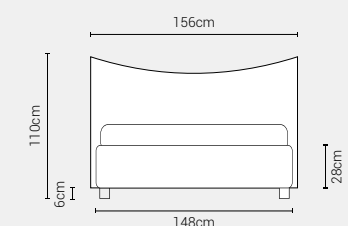

PIEDI DI SERIE - GIROLETTO H.28 YOUNG (colori a scelta)

DISPONIBILE:

MISURE MATERASSO

PROFONDITÀ LETTO

MISURE LETTO FINITO*

MATRIMONIALE MAXI 180

MISURE DI SERIE:
180 X 190/195/200

MATRIMONIALE 160

MISURE DI SERIE:
160 X 190/195/200

FRANCESE 140

MISURE DI SERIE:
140 X 190/195/200

PIAZZA E MEZZO 120

MISURE DI SERIE:
120 X 190/195/200

SINGOLO 90

MISURE DI SERIE:
90 X 190/195/200

*L'altezza da terra riportata nelle misure tecniche, fanno riferimento al letto fornito con piedi standard consigliati. Cambiando i piedi, cambia anche l'altezza dell'ingombro del letto e del piano d'appoggio del materasso.