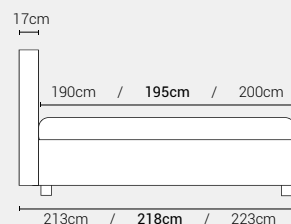

PIEDI DI SERIE - GIROLETTO H.28 YOUNG (colori a scelta)

DISPONIBILE:

MISURE MATERASSO

PROFONDITÀ LETTO

MISURE LETTO FINITO*

MATRIMONIALE MAXI 180

MISURE DI SERIE:
180 X 190/195/200

MATRIMONIALE 160

MISURE DI SERIE:
160 X 190/195/200

FRANCESE 140

MISURE DI SERIE:
140 X 190/195/200

PIAZZA E MEZZO 120

MISURE DI SERIE:
120 X 190/195/200

SINGOLO 90

MISURE DI SERIE:
90 X 190/195/200

*L'altezza da terra riportata nelle misure tecniche, fanno riferimento al letto fornito con piedi standard consigliati. Cambiando i piedi, cambia anche l'altezza dell'ingombro del letto e del piano d'appoggio del materasso.