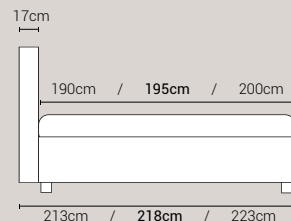

PIEDI DI SERIE - GIROLETTO H.28 YOUNG (colori a scelta)

DISPONIBILE:

MISURE MATERASSO

PROFONDITÀ LETTO

MISURE LETTO FINITO*

MATRIMONIALE MAXI 180

MISURE DI SERIE:
180 X 190/195/200

MATRIMONIALE 160

MISURE DI SERIE:
160 X 190/195/200

FRANCESE 140

MISURE DI SERIE:
140 X 190/195/200

PIAZZA E MEZZO 120

MISURE DI SERIE:
120 X 190/195/200

SINGOLO 90

MISURE DI SERIE:
90 X 190/195/200

*L'altezza da terra riportata nelle misure tecniche, fanno riferimento al letto fornito con piedi standard consigliati. Cambiando i piedi, cambia anche l'altezza dell'ingombro del letto e del piano d'appoggio del materasso.