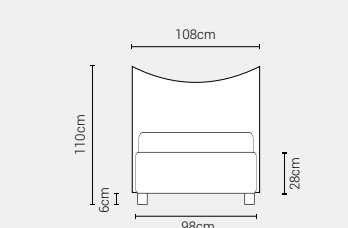

PIEDI DI SERIE - GIROLETTO H.28 YOUNG (colori a scelta)

DISPONIBILE:

MISURE MATERASSO

PROFONDITÀ LETTO

MISURE LETTO FINITO*

MATRIMONIALE MAXI 180

MISURE DI SERIE:
180 X 190/195/200

MATRIMONIALE 160

MISURE DI SERIE:
160 X 190/195/200

FRANCESE 140

MISURE DI SERIE:
140 X 190/195/200

PIAZZA E MEZZO 120

MISURE DI SERIE:
120 X 190/195/200

SINGOLO 90

MISURE DI SERIE:
90 X 190/195/200

*L'altezza da terra riportata nelle misure tecniche, fanno riferimento al letto fornito con piedi standard consigliati. Cambiando i piedi, cambia anche l'altezza dell'ingombro del letto e del piano d'appoggio del materasso.