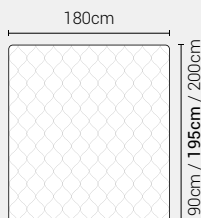

PIEDI DI SERIE - GIROLETTO H.28 YOUNG (colori a scelta)

DISPONIBILE:

MISURE MATERASSO

PROFONDITÀ LETTO

MISURE LETTO FINITO*

MATRIMONIALE MAXI 180

MISURE DI SERIE:
180 X 190/195/200

MATRIMONIALE 160

MISURE DI SERIE:
160 X 190/195/200

FRANCESE 140

MISURE DI SERIE:
140 X 190/195/200

PIAZZA E MEZZO 120

MISURE DI SERIE:
120 X 190/195/200

SINGOLO 90

MISURE DI SERIE:
90 X 190/195/200

*L'altezza da terra riportata nelle misure tecniche, fanno riferimento al letto fornito con piedi standard consigliati. Cambiando i piedi, cambia anche l'altezza dell'ingombro del letto e del piano d'appoggio del materasso.