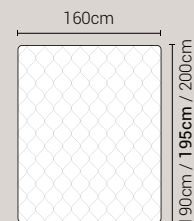

Letto Aries - Giroletto H.28

Caratteristiche

- Letto Sfoderabile
- Disponibile in tutti i tessuti del campionario *ad esclusione della pelle.*
- Fornito sempre con rete a doghe di serie.
- ☑ Giroletto **disponibile con meccanismo box contenitore**

PIEDI DI SERIE - GIROLETTO H.28 YOUNG (colori a scelta)

DISPONIBILE:

MISURE MATERASSO

PROFONDITÀ LETTO

MISURE LETTO FINITO*

MATRIMONIALE MAXI 180

MISURE DI SERIE:
180 X 190/195/200

MATRIMONIALE 160

MISURE DI SERIE:
160 X 190/195/200

FRANCESE 140

MISURE DI SERIE:
140 X 190/195/200

PIAZZA E MEZZO 120

MISURE DI SERIE:
120 X 190/195/200

SINGOLO 90

MISURE DI SERIE:
90 X 190/195/200

*L'altezza da terra riportata nelle misure tecniche, fanno riferimento al letto fornito con piedi standard consigliati. Cambiando i piedi, cambia anche l'altezza dell'ingombro del letto e del piano d'appoggio del materasso.