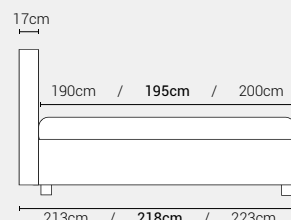

PIEDI DI SERIE - GIROLETTO H.28 YOUNG (colori a scelta)

DISPONIBILE:

MISURE MATERASSO

PROFONDITÀ LETTO

MISURE LETTO FINITO*

MATRIMONIALE MAXI 180

MISURE DI SERIE:
180 X 190/195/200

MATRIMONIALE 160

MISURE DI SERIE:
160 X 190/195/200

FRANCESE 140

MISURE DI SERIE:
140 X 190/195/200

PIAZZA E MEZZO 120

MISURE DI SERIE:
120 X 190/195/200

SINGOLO 90

MISURE DI SERIE:
90 X 190/195/200

*L'altezza da terra riportata nelle misure tecniche, fanno riferimento al letto fornito con piedi standard consigliati. Cambiando i piedi, cambia anche l'altezza dell'ingombro del letto e del piano d'appoggio del materasso.