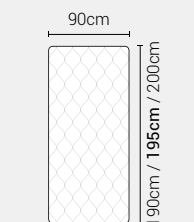

PIEDI DI SERIE - GIROLETTO H.28 YOUNG (colori a scelta)

DISPONIBILE:

MISURE MATERASSO

PROFONDITÀ LETTO

MISURE LETTO FINITO*

MATRIMONIALE MAXI 180

MISURE DI SERIE:
180 X 190/195/200

MATRIMONIALE 160

MISURE DI SERIE:
160 X 190/195/200

FRANCESE 140

MISURE DI SERIE:
140 X 190/195/200

PIAZZA E MEZZO 120

MISURE DI SERIE:
120 X 190/195/200

SINGOLO 90

MISURE DI SERIE:
90 X 190/195/200

*L'altezza da terra riportata nelle misure tecniche, fanno riferimento al letto fornito con piedi standard consigliati. Cambiando i piedi, cambia anche l'altezza dell'ingombro del letto e del piano d'appoggio del materasso.