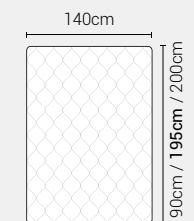

PIEDI DI SERIE - GIROLETTO H.28 YOUNG (colori a scelta)

DISPONIBILE:

MISURE MATERASSO

PROFONDITÀ LETTO

MISURE LETTO FINITO*

MATRIMONIALE MAXI 180

MISURE DI SERIE:
180 X 190/195/200

MATRIMONIALE 160

MISURE DI SERIE:
160 X 190/195/200

FRANCESE 140

MISURE DI SERIE:
140 X 190/195/200

PIAZZA E MEZZO 120

MISURE DI SERIE:
120 X 190/195/200

SINGOLO 90

MISURE DI SERIE:
90 X 190/195/200

*L'altezza da terra riportata nelle misure tecniche, fanno riferimento al letto fornito con piedi standard consigliati. Cambiando i piedi, cambia anche l'altezza dell'ingombro del letto e del piano d'appoggio del materasso.