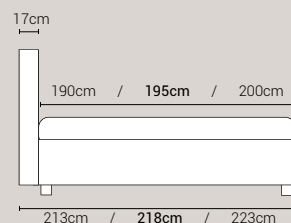

PIEDI DI SERIE - GIROLETTO H.28 YOUNG (colori a scelta)

DISPONIBILE:

MISURE MATERASSO

PROFONDITÀ LETTO

MISURE LETTO FINITO*

MATRIMONIALE MAXI 180

MISURE DI SERIE:
180 X 190/195/200

MATRIMONIALE 160

MISURE DI SERIE:
160 X 190/195/200

FRANCESE 140

MISURE DI SERIE:
140 X 190/195/200

PIAZZA E MEZZO 120

MISURE DI SERIE:
120 X 190/195/200

SINGOLO 90

MISURE DI SERIE:
90 X 190/195/200

*L'altezza da terra riportata nelle misure tecniche, fanno riferimento al letto fornito con piedi standard consigliati. Cambiando i piedi, cambia anche l'altezza dell'ingombro del letto e del piano d'appoggio del materasso.