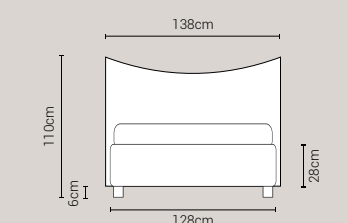

PIEDI DI SERIE - GIROLETTO H.28 YOUNG (colori a scelta)

DISPONIBILE:

MISURE MATERASSO

PROFONDITÀ LETTO

MISURE LETTO FINITO*

MATRIMONIALE MAXI 180

MISURE DI SERIE:
180 X 190/195/200

MATRIMONIALE 160

MISURE DI SERIE:
160 X 190/195/200

FRANCESE 140

MISURE DI SERIE:
140 X 190/195/200

PIAZZA E MEZZO 120

MISURE DI SERIE:
120 X 190/195/200

SINGOLO 90

MISURE DI SERIE:
90 X 190/195/200

*L'altezza da terra riportata nelle misure tecniche, fanno riferimento al letto fornito con piedi standard consigliati. Cambiando i piedi, cambia anche l'altezza dell'ingombro del letto e del piano d'appoggio del materasso.