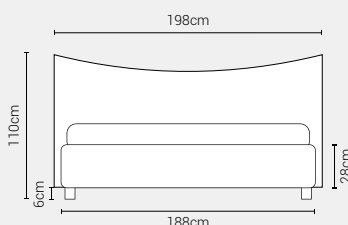

PIEDI DI SERIE - GIROLETTO H.28 YOUNG (colori a scelta)

DISPONIBILE:

MISURE MATERASSO

PROFONDITÀ LETTO

MISURE LETTO FINITO*

MATRIMONIALE MAXI 180

MISURE DI SERIE:
180 X 190/195/200

MATRIMONIALE 160

MISURE DI SERIE:
160 X 190/195/200

FRANCESE 140

MISURE DI SERIE:
140 X 190/195/200

PIAZZA E MEZZO 120

MISURE DI SERIE:
120 X 190/195/200

SINGOLO 90

MISURE DI SERIE:
90 X 190/195/200

*L'altezza da terra riportata nelle misure tecniche, fanno riferimento al letto fornito con piedi standard consigliati. Cambiando i piedi, cambia anche l'altezza dell'ingombro del letto e del piano d'appoggio del materasso.