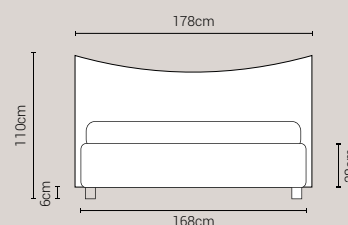

PIEDI DI SERIE - GIROLETTO H.28 YOUNG (colori a scelta)

DISPONIBILE:

MISURE MATERASSO

PROFONDITÀ LETTO

MISURE LETTO FINITO*

MATRIMONIALE MAXI 180

MISURE DI SERIE:
180 X 190/195/200

MATRIMONIALE 160

MISURE DI SERIE:
160 X 190/195/200

FRANCESE 140

MISURE DI SERIE:
140 X 190/195/200

PIAZZA E MEZZO 120

MISURE DI SERIE:
120 X 190/195/200

SINGOLO 90

MISURE DI SERIE:
90 X 190/195/200

*L'altezza da terra riportata nelle misure tecniche, fanno riferimento al letto fornito con piedi standard consigliati. Cambiando i piedi, cambia anche l'altezza dell'ingombro del letto e del piano d'appoggio del materasso.