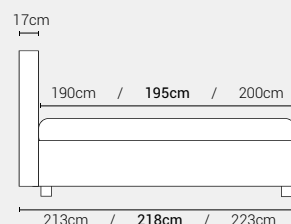

PIEDI DI SERIE - GIROLETTO H.28 YOUNG (colori a scelta)

DISPONIBILE:

MISURE MATERASSO

PROFONDITÀ LETTO

MISURE LETTO FINITO*

MATRIMONIALE MAXI 180

MISURE DI SERIE:
180 X 190/195/200

MATRIMONIALE 160

MISURE DI SERIE:
160 X 190/195/200

FRANCESE 140

MISURE DI SERIE:
140 X 190/195/200

PIAZZA E MEZZO 120

MISURE DI SERIE:
120 X 190/195/200

SINGOLO 90

MISURE DI SERIE:
90 X 190/195/200

*L'altezza da terra riportata nelle misure tecniche, fanno riferimento al letto fornito con piedi standard consigliati. Cambiando i piedi, cambia anche l'altezza dell'ingombro del letto e del piano d'appoggio del materasso.