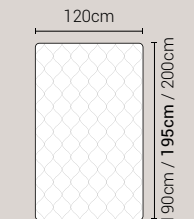

PIEDI DI SERIE - GIROLETTO H.28 YOUNG (colori a scelta)

DISPONIBILE:

MISURE MATERASSO

PROFONDITÀ LETTO

MISURE LETTO FINITO*

MATRIMONIALE MAXI 180

MISURE DI SERIE:
180 X 190/195/200

MATRIMONIALE 160

MISURE DI SERIE:
160 X 190/195/200

FRANCESE 140

MISURE DI SERIE:
140 X 190/195/200

PIAZZA E MEZZO 120

MISURE DI SERIE:
120 X 190/195/200

SINGOLO 90

MISURE DI SERIE:
90 X 190/195/200

*L'altezza da terra riportata nelle misure tecniche, fanno riferimento al letto fornito con piedi standard consigliati. Cambiando i piedi, cambia anche l'altezza dell'ingombro del letto e del piano d'appoggio del materasso.