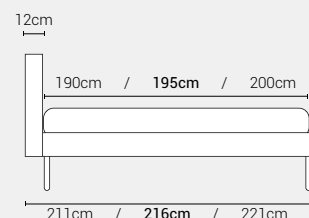

Piede Cono H14

Piede Cilindro H14

DISPONIBILE:

MISURE MATERASSO

PROFONDITÀ LETTO

MISURE LETTO FINITO*

MATRIMONIALE MAXI 180

MISURE DI SERIE:
180 X 190/195/200

MATRIMONIALE 160

MISURE DI SERIE:
160 X 190/195/200

*L'altezza da terra riportata nelle misure tecniche, fanno riferimento al letto fornito con piedi standard consigliati. Cambiando i piedi, cambia anche l'altezza dell'ingombro del letto e del piano d'appoggio del materasso.