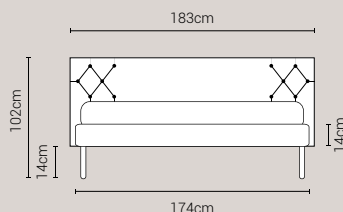

Piede Cono H14

Piede Cilindro H14

DISPONIBILE:

MISURE MATERASSO

PROFONDITÀ LETTO

MISURE LETTO FINITO*

MATRIMONIALE MAXI 180

MISURE DI SERIE:
180 X 190/195/200

MATRIMONIALE 160

MISURE DI SERIE:
160 X 190/195/200

*L'altezza da terra riportata nelle misure tecniche, fanno riferimento al letto fornito con piedi standard consigliati. Cambiando i piedi, cambia anche l'altezza dell'ingombro del letto e del piano d'appoggio del materasso.