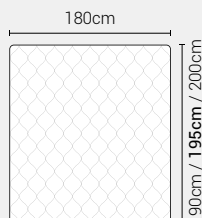

Piede Cono H14

Piede Cilindro H14

DISPONIBILE:

MISURE MATERASSO

PROFONDITÀ LETTO

MISURE LETTO FINITO*

MATRIMONIALE MAXI 180

MISURE DI SERIE:
180 X 190/195/200

MATRIMONIALE 160

MISURE DI SERIE:
160 X 190/195/200

*L'altezza da terra riportata nelle misure tecniche, fanno riferimento al letto fornito con piedi standard consigliati. Cambiando i piedi, cambia anche l'altezza dell'ingombro del letto e del piano d'appoggio del materasso.