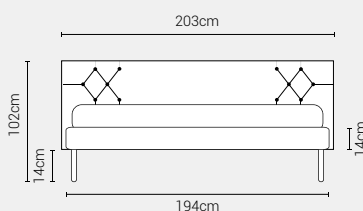

Piede Cono H14

Piede Cilindro H14

DISPONIBILE:

MISURE MATERASSO

PROFONDITÀ LETTO

MISURE LETTO FINITO*

MATRIMONIALE MAXI 180

MISURE DI SERIE:
180 X 190/195/200

MATRIMONIALE 160

MISURE DI SERIE:
160 X 190/195/200

*L'altezza da terra riportata nelle misure tecniche, fanno riferimento al letto fornito con piedi standard consigliati. Cambiando i piedi, cambia anche l'altezza dell'ingombro del letto e del piano d'appoggio del materasso.