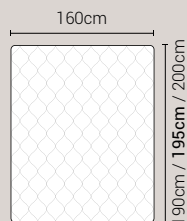

Piede Cono H14

Piede Cilindro H14

DISPONIBILE:

MISURE MATERASSO

PROFONDITÀ LETTO

MISURE LETTO FINITO*

MATRIMONIALE MAXI 180

MISURE DI SERIE:
180 X 190/195/200

MATRIMONIALE 160

MISURE DI SERIE:
160 X 190/195/200

*L'altezza da terra riportata nelle misure tecniche, fanno riferimento al letto fornito con piedi standard consigliati. Cambiando i piedi, cambia anche l'altezza dell'ingombro del letto e del piano d'appoggio del materasso.