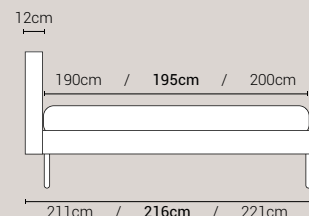

Piede Cono H14

Piede Cilindro H14

DISPONIBILE:

MISURE MATERASSO

PROFONDITÀ LETTO

MISURE LETTO FINITO*

MATRIMONIALE MAXI 180

MISURE DI SERIE:
180 X 190/195/200

MATRIMONIALE 160

MISURE DI SERIE:
160 X 190/195/200

*L'altezza da terra riportata nelle misure tecniche, fanno riferimento al letto fornito con piedi standard consigliati. Cambiando i piedi, cambia anche l'altezza dell'ingombro del letto e del piano d'appoggio del materasso.