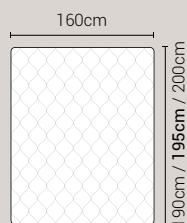

Piede Cono H8

Piede Cilindro H8

Piede Quadro 5x5 H6

Piede ABS H2,5

DISPONIBILE:

MISURE MATERASSO

PROFONDITÀ LETTO

MISURE LETTO FINITO*

MATRIMONIALE MAXI 180

MISURE DI SERIE:
180 X 190/195/200

MATRIMONIALE 160

MISURE DI SERIE:
160 X 190/195/200

*Le altezze da terra riportate nelle misure tecniche, fanno riferimento al letto fornito con piedi standard consigliati. Cambiando i piedi, cambia anche l'altezza dell'ingombro del letto e del piano d'appoggio del materasso.