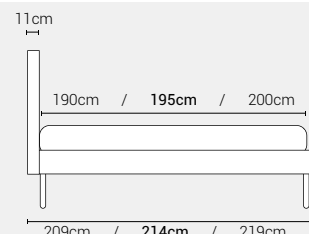

Piede Cono H8

Piede Cilindro H8

Piede Quadro 5x5 H6

Piede ABS H2,5

DISPONIBILE:

MISURE MATERASSO

PROFONDITÀ LETTO

MISURE LETTO FINITO*

MATRIMONIALE MAXI 180

MISURE DI SERIE:
180 X 190/195/200

MATRIMONIALE 160

MISURE DI SERIE:
160 X 190/195/200

*Le altezze da terra riportate nelle misure tecniche, fanno riferimento al letto fornito con piedi standard consigliati. Cambiando i piedi, cambia anche l'altezza dell'ingombro del letto e del piano d'appoggio del materasso.