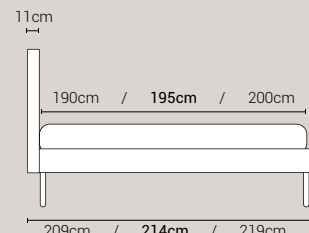

Piede Cono H8

Piede Cilindro H8

Piede Quadro 5x5 H6

Piede ABS H2,5

DISPONIBILE:

MISURE MATERASSO

PROFONDITÀ LETTO

MISURE LETTO FINITO*

MATRIMONIALE MAXI 180

MISURE DI SERIE:
180 X 190/195/200

MATRIMONIALE 160

MISURE DI SERIE:
160 X 190/195/200

*Le altezze da terra riportate nelle misure tecniche, fanno riferimento al letto fornito con piedi standard consigliati. Cambiando i piedi, cambia anche l'altezza dell'ingombro del letto e del piano d'appoggio del materasso.