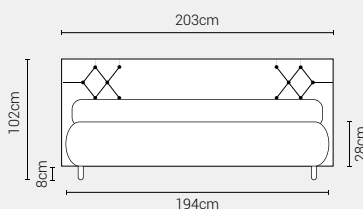

Piede Cono H8

Piede Cilindro H8

Piede Quadro 5x5 H6

Piede ABS H2,5

DISPONIBILE:

MISURE MATERASSO

PROFONDITÀ LETTO

MISURE LETTO FINITO*

MATRIMONIALE MAXI 180

MISURE DI SERIE:
180 X 190/195/200

MATRIMONIALE 160

MISURE DI SERIE:
160 X 190/195/200

*Le altezze da terra riportate nelle misure tecniche, fanno riferimento al letto fornito con piedi standard consigliati. Cambiando i piedi, cambia anche l'altezza dell'ingombro del letto e del piano d'appoggio del materasso.