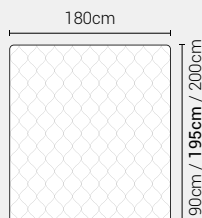

Piede Cono H8

Piede Cilindro H8

Piede Quadro 5x5 H6

Piede ABS H2,5

DISPONIBILE:

MISURE MATERASSO

PROFONDITÀ LETTO

MISURE LETTO FINITO*

MATRIMONIALE MAXI 180

MISURE DI SERIE:
180 X 190/195/200

MATRIMONIALE 160

MISURE DI SERIE:
160 X 190/195/200

*Le altezze da terra riportate nelle misure tecniche, fanno riferimento al letto fornito con piedi standard consigliati. Cambiando i piedi, cambia anche l'altezza dell'ingombro del letto e del piano d'appoggio del materasso.