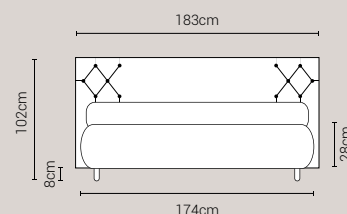

Piede Cono H8

Piede Cilindro H8

Piede Quadro 5x5 H6

Piede ABS H2,5

DISPONIBILE:

MISURE MATERASSO

PROFONDITÀ LETTO

MISURE LETTO FINITO*

MATRIMONIALE MAXI 180

MISURE DI SERIE:
180 X 190/195/200

MATRIMONIALE 160

MISURE DI SERIE:
160 X 190/195/200

*Le altezze da terra riportate nelle misure tecniche, fanno riferimento al letto fornito con piedi standard consigliati. Cambiando i piedi, cambia anche l'altezza dell'ingombro del letto e del piano d'appoggio del materasso.