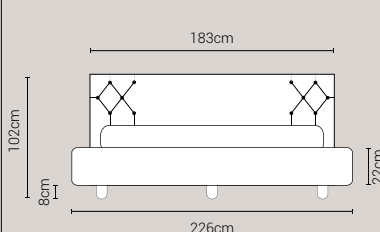

Piede Plexiglass
Tondo H8

Piede Plexiglass
Quadro H8

DISPONIBILE:

MISURE MATERASSO

PROFONDITÀ LETTO

MISURE LETTO FINITO*

MATRIMONIALE MAXI 180

MISURE DI SERIE:
180 X 190/195/200

MATRIMONIALE 160

MISURE DI SERIE:
160 X 190/195/200

*Le altezze da terra riportate nelle misure tecniche, fanno riferimento al letto fornito con piedi standard consigliati. Cambiando i piedi, cambia anche l'altezza dell'ingombro del letto e del piano d'appoggio del materasso.