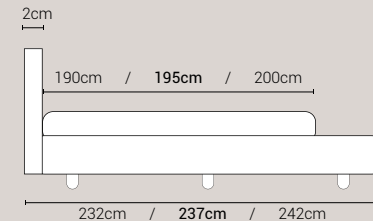

Piede Plexiglass
Tondo H8

Piede Plexiglass
Quadro H8

DISPONIBILE:

MISURE MATERASSO

PROFONDITÀ LETTO

MISURE LETTO FINITO*

MATRIMONIALE MAXI 180

MISURE DI SERIE:
180 X 190/195/200

MATRIMONIALE 160

MISURE DI SERIE:
160 X 190/195/200

*Le altezze da terra riportate nelle misure tecniche, fanno riferimento al letto fornito con piedi standard consigliati. Cambiando i piedi, cambia anche l'altezza dell'ingombro del letto e del piano d'appoggio del materasso.