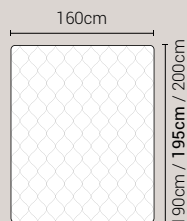

Piede Plexiglass
Tondo H8

Piede Plexiglass
Quadro H8

DISPONIBILE:

MISURE MATERASSO

PROFONDITÀ LETTO

MISURE LETTO FINITO*

MATRIMONIALE MAXI 180

MISURE DI SERIE:
180 X 190/195/200

MATRIMONIALE 160

MISURE DI SERIE:
160 X 190/195/200

*Le altezze da terra riportate nelle misure tecniche, fanno riferimento al letto fornito con piedi standard consigliati. Cambiando i piedi, cambia anche l'altezza dell'ingombro del letto e del piano d'appoggio del materasso.