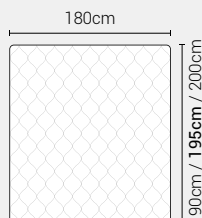

Piede Plexiglass
Tondo H8

Piede Plexiglass
Quadro H8

DISPONIBILE:

MISURE MATERASSO

PROFONDITÀ LETTO

MISURE LETTO FINITO*

MATRIMONIALE MAXI 180

MISURE DI SERIE:
180 X 190/195/200

MATRIMONIALE 160

MISURE DI SERIE:
160 X 190/195/200

*Le altezze da terra riportate nelle misure tecniche, fanno riferimento al letto fornito con piedi standard consigliati. Cambiando i piedi, cambia anche l'altezza dell'ingombro del letto e del piano d'appoggio del materasso.