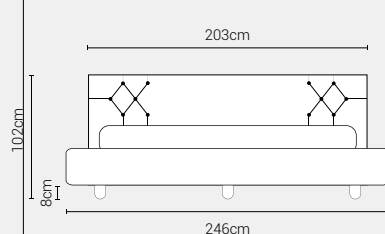

Piede Plexiglass
Tondo H8

Piede Plexiglass
Quadro H8

DISPONIBILE:

MISURE MATERASSO

PROFONDITÀ LETTO

MISURE LETTO FINITO*

MATRIMONIALE MAXI 180

MISURE DI SERIE:
180 X 190/195/200

MATRIMONIALE 160

MISURE DI SERIE:
160 X 190/195/200

*Le altezze da terra riportate nelle misure tecniche, fanno riferimento al letto fornito con piedi standard consigliati. Cambiando i piedi, cambia anche l'altezza dell'ingombro del letto e del piano d'appoggio del materasso.