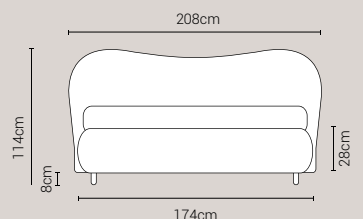

Letto Bernardette - Giroletto H.28 Bombato

Caratteristiche

- Testata non sfoderabile.
- Disponibile in tutti i tessuti del campionario.
- Fornito sempre con rete a doghe di serie.

Giroletto **disponibile** con meccanismo box contenitore

BOTTONI CON SOVAPPREZZO

PIEDI DI SERIE - GIROLETTO H.22-28-28Bombato (colori a scelta)

DISPONIBILE:

MISURE MATERASSO

PROFONDITÀ LETTO

MISURE LETTO FINITO*

MATRIMONIALE MAXI 180

MISURE DI SERIE:
180 X 190/195/200

MATRIMONIALE 160

MISURE DI SERIE:
160 X 190/195/200

*Le altezze da terra riportate nelle misure tecniche, fanno riferimento al letto fornito con piedi standard consigliati. Cambiando i piedi, cambia anche l'altezza dell'ingombro del letto e del piano d'appoggio del materasso.