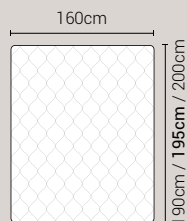

Letto Bernardette - Giroletto H.28 Bombato

Caratteristiche

- Testata non sfoderabile.
- Disponibile in tutti i tessuti del campionario.
- Fornito sempre con rete a doghe di serie.

Giroletto **disponibile** con meccanismo box contenitore

BOTTONI CON SOVAPPREZZO

PIEDI DI SERIE - GIROLETTO H.22-28-28Bombato (colori a scelta)

DISPONIBILE:

MISURE MATERASSO

PROFONDITÀ LETTO

MISURE LETTO FINITO*

MATRIMONIALE MAXI 180

MISURE DI SERIE:
180 X 190/195/200

MATRIMONIALE 160

MISURE DI SERIE:
160 X 190/195/200

*Le altezze da terra riportate nelle misure tecniche, fanno riferimento al letto fornito con piedi standard consigliati. Cambiando i piedi, cambia anche l'altezza dell'ingombro del letto e del piano d'appoggio del materasso.