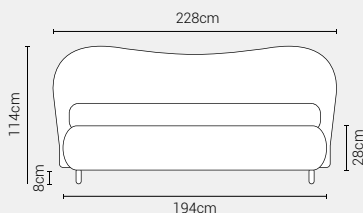

Letto Bernardette - Giroletto H.28 Bombato

Caratteristiche

- Testata non sfoderabile.
- Disponibile in tutti i tessuti del campionario.
- Fornito sempre con rete a doghe di serie.

Giroletto **disponibile** con meccanismo box contenitore

BOTTONI CON SOVAPPREZZO

PIEDI DI SERIE - GIROLETTO H.22-28-28Bombato (colori a scelta)

DISPONIBILE:

MISURE MATERASSO

PROFONDITÀ LETTO

MISURE LETTO FINITO*

MATRIMONIALE MAXI 180

MISURE DI SERIE:
180 X 190/195/200

MATRIMONIALE 160

MISURE DI SERIE:
160 X 190/195/200

*Le altezze da terra riportate nelle misure tecniche, fanno riferimento al letto fornito con piedi standard consigliati. Cambiando i piedi, cambia anche l'altezza dell'ingombro del letto e del piano d'appoggio del materasso.