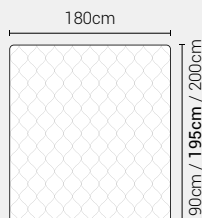

Letto Bernardette - Giroletto H.28 Bombato

Caratteristiche

- Testata non sfoderabile.
- Disponibile in tutti i tessuti del campionario.
- Fornito sempre con rete a doghe di serie.

Giroletto **disponibile** con meccanismo box contenitore

BOTTONI CON SOVAPPREZZO

PIEDI DI SERIE - GIROLETTO H.22-28-28Bombato (colori a scelta)

DISPONIBILE:

MISURE MATERASSO

PROFONDITÀ LETTO

MISURE LETTO FINITO*

MATRIMONIALE MAXI 180

MISURE DI SERIE:
180 X 190/195/200

MATRIMONIALE 160

MISURE DI SERIE:
160 X 190/195/200

*Le altezze da terra riportate nelle misure tecniche, fanno riferimento al letto fornito con piedi standard consigliati. Cambiando i piedi, cambia anche l'altezza dell'ingombro del letto e del piano d'appoggio del materasso.