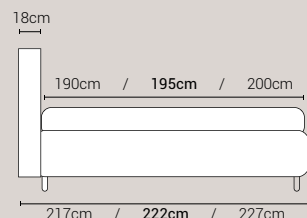

Letto Bernardette - Giroletto H.28 Bombato

Caratteristiche

- Testata non sfoderabile.
- Disponibile in tutti i tessuti del campionario.
- Fornito sempre con rete a doghe di serie.

Giroletto **disponibile** con meccanismo box contenitore

BOTTONI CON SOVAPPREZZO

PIEDI DI SERIE - GIROLETTO H.22-28-28Bombato (colori a scelta)

DISPONIBILE:

MISURE MATERASSO

PROFONDITÀ LETTO

MISURE LETTO FINITO*

MATRIMONIALE MAXI 180

MISURE DI SERIE:
180 X 190/195/200

MATRIMONIALE 160

MISURE DI SERIE:
160 X 190/195/200

*Le altezze da terra riportate nelle misure tecniche, fanno riferimento al letto fornito con piedi standard consigliati. Cambiando i piedi, cambia anche l'altezza dell'ingombro del letto e del piano d'appoggio del materasso.