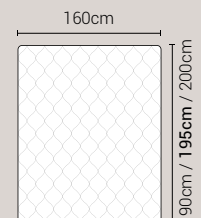

Piede Cono H8

Piede Cilindro H8

Piede Quadro 5x5 H6

Piede ABS H2,5

DISPONIBILE:

MISURE MATERASSO

PROFONDITÀ LETTO

MISURE LETTO FINITO*

MATRIMONIALE MAXI 180

MISURE DI SERIE:
180 X 190/195/200

MATRIMONIALE 160

MISURE DI SERIE:
160 X 190/195/200

FRANCESE 140

MISURE DI SERIE:
140 X 190/195/200

PIAZZA E MEZZO 120

MISURE DI SERIE:
120 X 190/195/200

SINGOLO 90

MISURE DI SERIE:
90 X 190/195/200

*L'altezza da terra riportata nelle misure tecniche, fanno riferimento al letto fornito con piedi standard consigliati. Cambiando i piedi, cambia anche l'altezza dell'ingombro del letto e del piano d'appoggio del materasso.