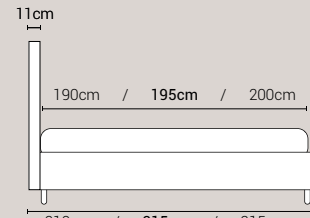

Piede Cono H8

Piede Cilindro H8

Piede Quadro 5x5 H6

Piede ABS H2,5

DISPONIBILE:

MISURE MATERASSO

PROFONDITÀ LETTO

MISURE LETTO FINITO*

MATRIMONIALE MAXI 180

MISURE DI SERIE:
180 X 190/195/200

MATRIMONIALE 160

MISURE DI SERIE:
160 X 190/195/200

FRANCESE 140

MISURE DI SERIE:
140 X 190/195/200

PIAZZA E MEZZO 120

MISURE DI SERIE:
120 X 190/195/200

SINGOLO 90

MISURE DI SERIE:
90 X 190/195/200

*L'altezza da terra riportata nelle misure tecniche, fanno riferimento al letto fornito con piedi standard consigliati. Cambiando i piedi, cambia anche l'altezza dell'ingombro del letto e del piano d'appoggio del materasso.