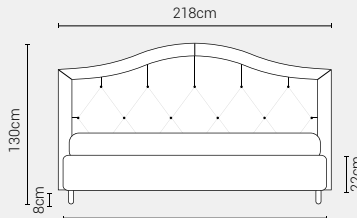

Piede Cono H8

Piede Cilindro H8

Piede Quadro 5x5 H6

Piede ABS H2,5

DISPONIBILE:

MISURE MATERASSO

PROFONDITÀ LETTO

MISURE LETTO FINITO*

MATRIMONIALE MAXI 180

MISURE DI SERIE:
180 X 190/195/200

MATRIMONIALE 160

MISURE DI SERIE:
160 X 190/195/200

FRANCESE 140

MISURE DI SERIE:
140 X 190/195/200

PIAZZA E MEZZO 120

MISURE DI SERIE:
120 X 190/195/200

SINGOLO 90

MISURE DI SERIE:
90 X 190/195/200

*L'altezza da terra riportata nelle misure tecniche, fanno riferimento al letto fornito con piedi standard consigliati. Cambiando i piedi, cambia anche l'altezza dell'ingombro del letto e del piano d'appoggio del materasso.