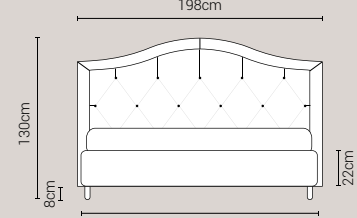

Piede Cono H8

Piede Cilindro H8

Piede Quadro 5x5 H6

Piede ABS H2,5

DISPONIBILE:

MISURE MATERASSO

PROFONDITÀ LETTO

MISURE LETTO FINITO*

MATRIMONIALE MAXI 180

MISURE DI SERIE:
180 X 190/195/200

MATRIMONIALE 160

MISURE DI SERIE:
160 X 190/195/200

FRANCESE 140

MISURE DI SERIE:
140 X 190/195/200

PIAZZA E MEZZO 120

MISURE DI SERIE:
120 X 190/195/200

SINGOLO 90

MISURE DI SERIE:
90 X 190/195/200

*L'altezza da terra riportata nelle misure tecniche, fanno riferimento al letto fornito con piedi standard consigliati. Cambiando i piedi, cambia anche l'altezza dell'ingombro del letto e del piano d'appoggio del materasso.