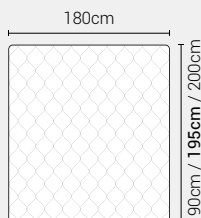

Piede Cono H8

Piede Cilindro H8

Piede Quadro 5x5 H6

Piede ABS H2,5

DISPONIBILE:

MISURE MATERASSO

PROFONDITÀ LETTO

MISURE LETTO FINITO*

MATRIMONIALE MAXI 180

MISURE DI SERIE:
180 X 190/195/200

MATRIMONIALE 160

MISURE DI SERIE:
160 X 190/195/200

FRANCESE 140

MISURE DI SERIE:
140 X 190/195/200

PIAZZA E MEZZO 120

MISURE DI SERIE:
120 X 190/195/200

SINGOLO 90

MISURE DI SERIE:
90 X 190/195/200

*L'altezza da terra riportata nelle misure tecniche, fanno riferimento al letto fornito con piedi standard consigliati. Cambiando i piedi, cambia anche l'altezza dell'ingombro del letto e del piano d'appoggio del materasso.