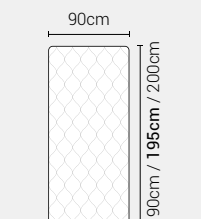

Piede Cono H8

Piede Cilindro H8

Piede Quadro 5x5 H6

Piede ABS H2,5

DISPONIBILE:

MISURE MATERASSO

PROFONDITÀ LETTO

MISURE LETTO FINITO*

MATRIMONIALE MAXI 180

MISURE DI SERIE:
180 X 190/195/200

MATRIMONIALE 160

MISURE DI SERIE:
160 X 190/195/200

FRANCESE 140

MISURE DI SERIE:
140 X 190/195/200

PIAZZA E MEZZO 120

MISURE DI SERIE:
120 X 190/195/200

SINGOLO 90

MISURE DI SERIE:
90 X 190/195/200

*L'altezza da terra riportata nelle misure tecniche, fanno riferimento al letto fornito con piedi standard consigliati. Cambiando i piedi, cambia anche l'altezza dell'ingombro del letto e del piano d'appoggio del materasso.