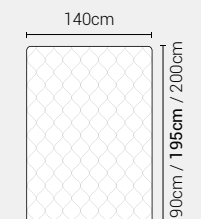

Piede Cono H8

Piede Cilindro H8

Piede Quadro 5x5 H6

Piede ABS H2,5

DISPONIBILE:

MISURE MATERASSO

PROFONDITÀ LETTO

MISURE LETTO FINITO*

MATRIMONIALE MAXI 180

MISURE DI SERIE:
180 X 190/195/200

MATRIMONIALE 160

MISURE DI SERIE:
160 X 190/195/200

FRANCESE 140

MISURE DI SERIE:
140 X 190/195/200

PIAZZA E MEZZO 120

MISURE DI SERIE:
120 X 190/195/200

SINGOLO 90

MISURE DI SERIE:
90 X 190/195/200

*L'altezza da terra riportata nelle misure tecniche, fanno riferimento al letto fornito con piedi standard consigliati. Cambiando i piedi, cambia anche l'altezza dell'ingombro del letto e del piano d'appoggio del materasso.