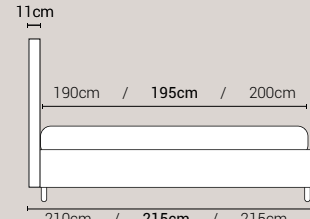

Piede Cono H8

Piede Cilindro H8

Piede Quadro 5x5 H6

Piede ABS H2,5

DISPONIBILE:

MISURE MATERASSO

PROFONDITÀ LETTO

MISURE LETTO FINITO*

MATRIMONIALE MAXI 180

MISURE DI SERIE:
180 X 190/195/200

MATRIMONIALE 160

MISURE DI SERIE:
160 X 190/195/200

FRANCESE 140

MISURE DI SERIE:
140 X 190/195/200

PIAZZA E MEZZO 120

MISURE DI SERIE:
120 X 190/195/200

SINGOLO 90

MISURE DI SERIE:
90 X 190/195/200

*L'altezza da terra riportata nelle misure tecniche, fanno riferimento al letto fornito con piedi standard consigliati. Cambiando i piedi, cambia anche l'altezza dell'ingombro del letto e del piano d'appoggio del materasso.