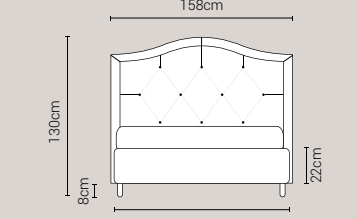

Piede Cono H8

Piede Cilindro H8

Piede Quadro 5x5 H6

Piede ABS H2,5

DISPONIBILE:

MISURE MATERASSO

PROFONDITÀ LETTO

MISURE LETTO FINITO*

MATRIMONIALE MAXI 180

MISURE DI SERIE:
180 X 190/195/200

MATRIMONIALE 160

MISURE DI SERIE:
160 X 190/195/200

FRANCESE 140

MISURE DI SERIE:
140 X 190/195/200

PIAZZA E MEZZO 120

MISURE DI SERIE:
120 X 190/195/200

SINGOLO 90

MISURE DI SERIE:
90 X 190/195/200

*L'altezza da terra riportata nelle misure tecniche, fanno riferimento al letto fornito con piedi standard consigliati. Cambiando i piedi, cambia anche l'altezza dell'ingombro del letto e del piano d'appoggio del materasso.