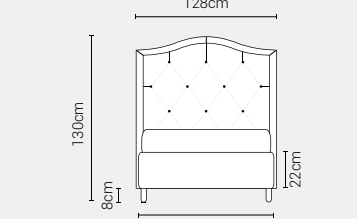

Piede Cono H8

Piede Cilindro H8

Piede Quadro 5x5 H6

Piede ABS H2,5

DISPONIBILE:

MISURE MATERASSO

PROFONDITÀ LETTO

MISURE LETTO FINITO*

MATRIMONIALE MAXI 180

MISURE DI SERIE:
180 X 190/195/200

MATRIMONIALE 160

MISURE DI SERIE:
160 X 190/195/200

FRANCESE 140

MISURE DI SERIE:
140 X 190/195/200

PIAZZA E MEZZO 120

MISURE DI SERIE:
120 X 190/195/200

SINGOLO 90

MISURE DI SERIE:
90 X 190/195/200

*L'altezza da terra riportata nelle misure tecniche, fanno riferimento al letto fornito con piedi standard consigliati. Cambiando i piedi, cambia anche l'altezza dell'ingombro del letto e del piano d'appoggio del materasso.