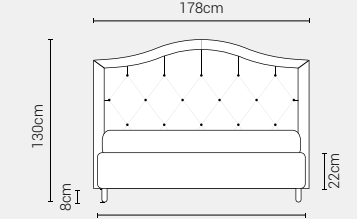

Piede Cono H8

Piede Cilindro H8

Piede Quadro 5x5 H6

Piede ABS H2,5

DISPONIBILE:

MISURE MATERASSO

PROFONDITÀ LETTO

MISURE LETTO FINITO*

MATRIMONIALE MAXI 180

MISURE DI SERIE:
180 X 190/195/200

MATRIMONIALE 160

MISURE DI SERIE:
160 X 190/195/200

FRANCESE 140

MISURE DI SERIE:
140 X 190/195/200

PIAZZA E MEZZO 120

MISURE DI SERIE:
120 X 190/195/200

SINGOLO 90

MISURE DI SERIE:
90 X 190/195/200

*L'altezza da terra riportata nelle misure tecniche, fanno riferimento al letto fornito con piedi standard consigliati. Cambiando i piedi, cambia anche l'altezza dell'ingombro del letto e del piano d'appoggio del materasso.