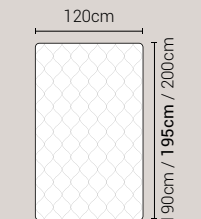

Piede Cono H8

Piede Cilindro H8

Piede Quadro 5x5 H6

Piede ABS H2,5

DISPONIBILE:

MISURE MATERASSO

PROFONDITÀ LETTO

MISURE LETTO FINITO*

MATRIMONIALE MAXI 180

MISURE DI SERIE:
180 X 190/195/200

MATRIMONIALE 160

MISURE DI SERIE:
160 X 190/195/200

FRANCESE 140

MISURE DI SERIE:
140 X 190/195/200

PIAZZA E MEZZO 120

MISURE DI SERIE:
120 X 190/195/200

SINGOLO 90

MISURE DI SERIE:
90 X 190/195/200

*L'altezza da terra riportata nelle misure tecniche, fanno riferimento al letto fornito con piedi standard consigliati. Cambiando i piedi, cambia anche l'altezza dell'ingombro del letto e del piano d'appoggio del materasso.