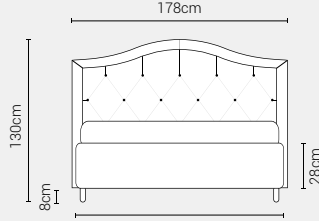

FRANCESE 140

MISURE DI SERIE:
140 X 190/195/200