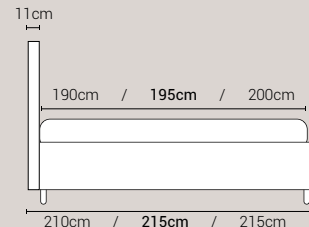

MATRIMONIALE 160

MISURE DI SERIE:
160 X 190/195/200