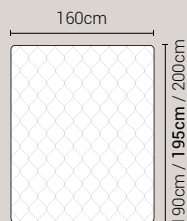

MATRIMONIALE 160

MISURE DI SERIE:
160 X 190/195/200