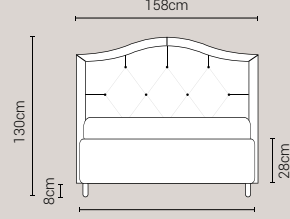

### MATRIMONIALE MAXI 180

MISURE DI SERIE:  
180 X 190/195/200

### MATRIMONIALE 160

MISURE DI SERIE:  
160 X 190/195/200

### FRANCESE 140

MISURE DI SERIE:  
140 X 190/195/200

### SINGOLO 90

MISURE DI SERIE:  
90 X 190/195/200

\*L'altezza da terra riportata nelle misure tecniche, fanno riferimento al letto fornito con piedi standard consigliati. Cambiando i piedi, cambia anche l'altezza dell'ingombro del letto e del piano d'appoggio del materasso.