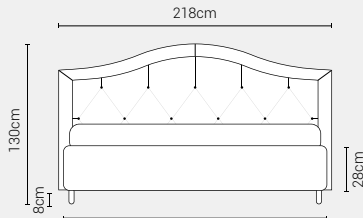

## MISURE MATERASSO

### MATRIMONIALE MAXI 180

MISURE DI SERIE:  
180 X 190/195/200

### MATRIMONIALE 160

MISURE DI SERIE:  
160 X 190/195/200

### SINGOLO 90

MISURE DI SERIE:  
90 X 190/195/200

\*L'altezza da terra riportata nelle misure tecniche, fanno riferimento al letto fornito con piedi standard consigliati. Cambiando i piedi, cambia anche l'altezza dell'ingombro del letto e del piano d'appoggio del materasso.