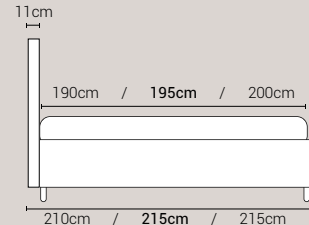

PIAZZA E MEZZO 120

MISURE DI SERIE:
120 X 190/195/200