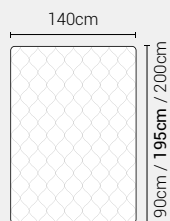

FRANCESE 140

MISURE DI SERIE:
140 X 190/195/200