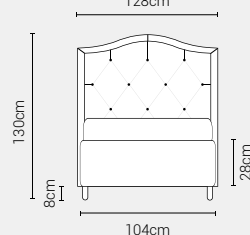

### MATRIMONIALE 160

MISURE DI SERIE:  
160 X 190/195/200

### FRANCESE 140

MISURE DI SERIE:  
140 X 190/195/200

### PIAZZA E MEZZO 120

MISURE DI SERIE:  
120 X 190/195/200

### SINGOLO 90

MISURE DI SERIE:  
90 X 190/195/200

\*L'altezza da terra riportata nelle misure tecniche, fanno riferimento al letto fornito con piedi standard consigliati. Cambiando i piedi, cambia anche l'altezza dell'ingombro del letto e del piano d'appoggio del materasso.