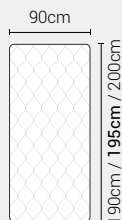

### MATRIMONIALE 160

MISURE DI SERIE:  
160 X 190/195/200

### FRANCESE 140

MISURE DI SERIE:  
140 X 190/195/200

### PIAZZA E MEZZO 120

MISURE DI SERIE:  
120 X 190/195/200

### SINGOLO 90

MISURE DI SERIE:  
90 X 190/195/200

\*L'altezza da terra riportata nelle misure tecniche, fanno riferimento al letto fornito con piedi standard consigliati. Cambiando i piedi, cambia anche l'altezza dell'ingombro del letto e del piano d'appoggio del materasso.