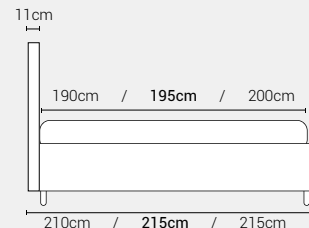

FRANCESE 140

MISURE DI SERIE:
140 X 190/195/200