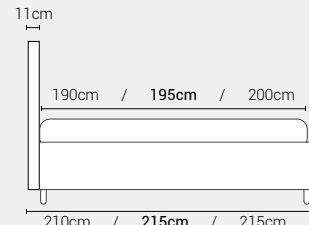

## MISURE MATERASSO

### MATRIMONIALE MAXI 180

MISURE DI SERIE:  
180 X 190/195/200

### MATRIMONIALE 160

MISURE DI SERIE:  
160 X 190/195/200

### SINGOLO 90

MISURE DI SERIE:  
90 X 190/195/200

\*L'altezza da terra riportata nelle misure tecniche, fanno riferimento al letto fornito con piedi standard consigliati. Cambiando i piedi, cambia anche l'altezza dell'ingombro del letto e del piano d'appoggio del materasso.