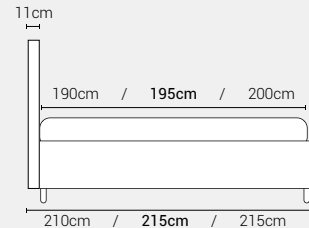

SINGOLO 90

MISURE DI SERIE:
90 X 190/195/200

*L'altezza da terra riportata nelle misure tecniche, fanno riferimento al letto fornito con piedi standard consigliati. Cambiando i piedi, cambia anche l'altezza dell'ingombro del letto e del piano d'appoggio del materasso.