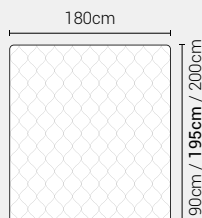

## MISURE MATERASSO

### MATRIMONIALE MAXI 180

MISURE DI SERIE:  
180 X 190/195/200

### MATRIMONIALE 160

MISURE DI SERIE:  
160 X 190/195/200

### SINGOLO 90

MISURE DI SERIE:  
90 X 190/195/200

\*L'altezza da terra riportata nelle misure tecniche, fanno riferimento al letto fornito con piedi standard consigliati. Cambiando i piedi, cambia anche l'altezza dell'ingombro del letto e del piano d'appoggio del materasso.