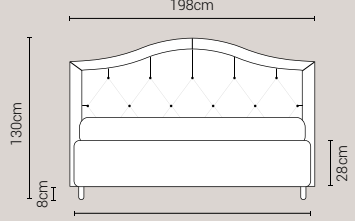

## MISURE LETTO FINITO\*

### MATRIMONIALE MAXI 180

MISURE DI SERIE:  
180 X 190/195/200

### MATRIMONIALE 160

MISURE DI SERIE:  
160 X 190/195/200

### SINGOLO 90

MISURE DI SERIE:  
90 X 190/195/200

\*L'altezza da terra riportata nelle misure tecniche, fanno riferimento al letto fornito con piedi standard consigliati. Cambiando i piedi, cambia anche l'altezza dell'ingombro del letto e del piano d'appoggio del materasso.