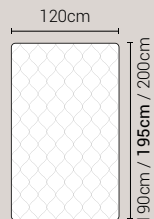

### MATRIMONIALE MAXI 180

MISURE DI SERIE:  
180 X 190/195/200

### MATRIMONIALE 160

MISURE DI SERIE:  
160 X 190/195/200

### FRANCESE 140

MISURE DI SERIE:  
140 X 190/195/200

### PIAZZA E MEZZO 120

MISURE DI SERIE:  
120 X 190/195/200