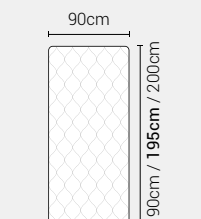

SINGOLO 90

MISURE DI SERIE:
90 X 190/195/200

*L'altezza da terra riportata nelle misure tecniche, fanno riferimento al letto fornito con piedi standard consigliati. Cambiando i piedi, cambia anche l'altezza dell'ingombro del letto e del piano d'appoggio del materasso.