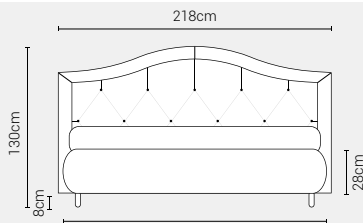

## MISURE MATERASSO

### MATRIMONIALE MAXI 180

MISURE DI SERIE:  
180 X 190/195/200

### MATRIMONIALE 160

MISURE DI SERIE:  
160 X 190/195/200

### SINGOLO 90

MISURE DI SERIE:  
90 X 190/195/200

\*L'altezza da terra riportata nelle misure tecniche, fanno riferimento al letto fornito con piedi standard consigliati. Cambiando i piedi, cambia anche l'altezza dell'ingombro del letto e del piano d'appoggio del materasso.