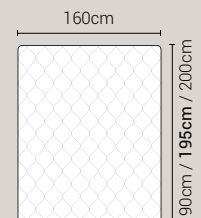

## MISURE MATERASSO

## MISURE LETTO FINITO\*

### MATRIMONIALE MAXI 180

MISURE DI SERIE:  
180 X 190/195/200

### MATRIMONIALE 160

MISURE DI SERIE:  
160 X 190/195/200