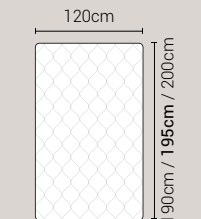

### MATRIMONIALE MAXI 180

MISURE DI SERIE:  
180 X 190/195/200

### MATRIMONIALE 160

MISURE DI SERIE:  
160 X 190/195/200

### FRANCESE 140

MISURE DI SERIE:  
140 X 190/195/200

### SINGOLO 90

MISURE DI SERIE:  
90 X 190/195/200

\*L'altezza da terra riportata nelle misure tecniche, fanno riferimento al letto fornito con piedi standard consigliati. Cambiando i piedi, cambia anche l'altezza dell'ingombro del letto e del piano d'appoggio del materasso.