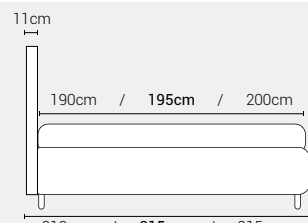

## MISURE MATERASSO

### MATRIMONIALE MAXI 180

MISURE DI SERIE:  
180 X 190/195/200

### MATRIMONIALE 160

MISURE DI SERIE:  
160 X 190/195/200

### SINGOLO 90

MISURE DI SERIE:  
90 X 190/195/200

\*L'altezza da terra riportata nelle misure tecniche, fanno riferimento al letto fornito con piedi standard consigliati. Cambiando i piedi, cambia anche l'altezza dell'ingombro del letto e del piano d'appoggio del materasso.