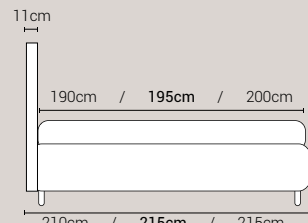

### MATRIMONIALE MAXI 180

MISURE DI SERIE:  
180 X 190/195/200

### MATRIMONIALE 160

MISURE DI SERIE:  
160 X 190/195/200

### FRANCESE 140

MISURE DI SERIE:  
140 X 190/195/200

### SINGOLO 90

MISURE DI SERIE:  
90 X 190/195/200

\*L'altezza da terra riportata nelle misure tecniche, fanno riferimento al letto fornito con piedi standard consigliati. Cambiando i piedi, cambia anche l'altezza dell'ingombro del letto e del piano d'appoggio del materasso.