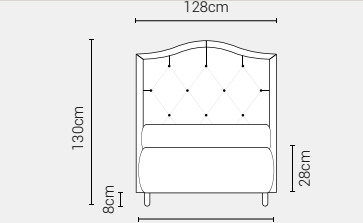

### MATRIMONIALE 160

MISURE DI SERIE:  
160 X 190/195/200

### FRANCESE 140

MISURE DI SERIE:  
140 X 190/195/200

### PIAZZA E MEZZO 120

MISURE DI SERIE:  
120 X 190/195/200

### SINGOLO 90

MISURE DI SERIE:  
90 X 190/195/200

\*L'altezza da terra riportata nelle misure tecniche, fanno riferimento al letto fornito con piedi standard consigliati. Cambiando i piedi, cambia anche l'altezza dell'ingombro del letto e del piano d'appoggio del materasso.