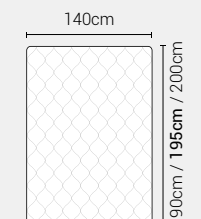

FRANCESE 140

MISURE DI SERIE:
140 X 190/195/200