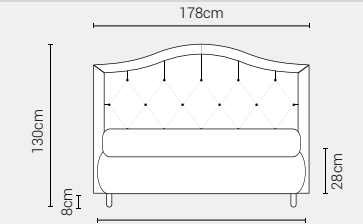

### MATRIMONIALE MAXI 180

MISURE DI SERIE:  
180 X 190/195/200

### MATRIMONIALE 160

MISURE DI SERIE:  
160 X 190/195/200

### PIAZZA E MEZZO 120

MISURE DI SERIE:  
120 X 190/195/200

### SINGOLO 90

MISURE DI SERIE:  
90 X 190/195/200

\*L'altezza da terra riportata nelle misure tecniche, fanno riferimento al letto fornito con piedi standard consigliati. Cambiando i piedi, cambia anche l'altezza dell'ingombro del letto e del piano d'appoggio del materasso.