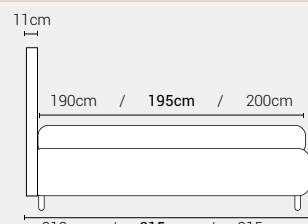

FRANCESE 140

MISURE DI SERIE:
140 X 190/195/200