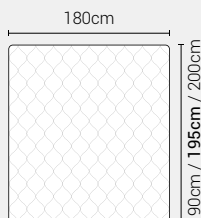

## MISURE MATERASSO

### MATRIMONIALE MAXI 180

MISURE DI SERIE:  
180 X 190/195/200

### MATRIMONIALE 160

MISURE DI SERIE:  
160 X 190/195/200

### SINGOLO 90

MISURE DI SERIE:  
90 X 190/195/200

\*L'altezza da terra riportata nelle misure tecniche, fanno riferimento al letto fornito con piedi standard consigliati. Cambiando i piedi, cambia anche l'altezza dell'ingombro del letto e del piano d'appoggio del materasso.