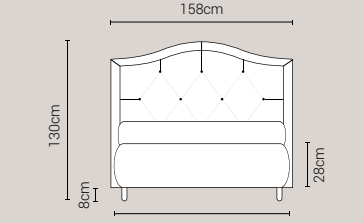

### MATRIMONIALE MAXI 180

MISURE DI SERIE:  
180 X 190/195/200

### MATRIMONIALE 160

MISURE DI SERIE:  
160 X 190/195/200

### PIAZZA E MEZZO 120

MISURE DI SERIE:  
120 X 190/195/200

### SINGOLO 90

MISURE DI SERIE:  
90 X 190/195/200

\*L'altezza da terra riportata nelle misure tecniche, fanno riferimento al letto fornito con piedi standard consigliati. Cambiando i piedi, cambia anche l'altezza dell'ingombro del letto e del piano d'appoggio del materasso.