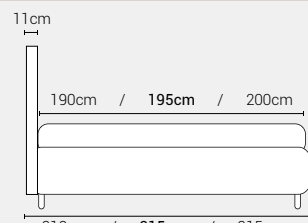

### MATRIMONIALE 160

MISURE DI SERIE:  
160 X 190/195/200

### FRANCESE 140

MISURE DI SERIE:  
140 X 190/195/200

### PIAZZA E MEZZO 120

MISURE DI SERIE:  
120 X 190/195/200

### SINGOLO 90

MISURE DI SERIE:  
90 X 190/195/200

\*L'altezza da terra riportata nelle misure tecniche, fanno riferimento al letto fornito con piedi standard consigliati. Cambiando i piedi, cambia anche l'altezza dell'ingombro del letto e del piano d'appoggio del materasso.