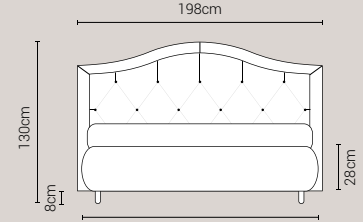

MATRIMONIALE 160

MISURE DI SERIE:
160 X 190/195/200