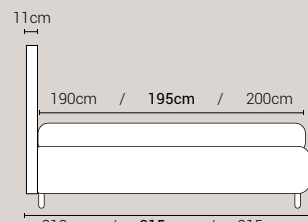

MATRIMONIALE 160

MISURE DI SERIE:
160 X 190/195/200