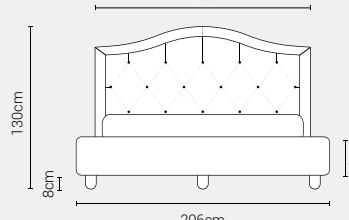

Letto Sogno Capitoné - Giroletto H.22 Tondo

Caratteristiche

- Testata non sfoderabile.
- Disponibile in tutti i tessuti del campionario.
- Fornito sempre con rete a doghe di serie.

Giroletto disponibile con meccanismo box contenitore

Piede Plexiglass
Tondo H8

Piede Plexiglass
Quadro H8

DISPONIBILE:

MISURE MATERASSO

PROFONDITÀ LETTO

MISURE LETTO FINITO*

MATRIMONIALE MAXI 180

MISURE DI SERIE:
180 X 190/195/200

MATRIMONIALE 160

MISURE DI SERIE:
160 X 190/195/200

FRANCESE 140

MISURE DI SERIE:
140 X 190/195/200

PIAZZA E MEZZO 120

MISURE DI SERIE:
120 X 190/195/200

SINGOLO 90

MISURE DI SERIE:
90 X 190/195/200

*L'altezza da terra riportata nelle misure tecniche, fanno riferimento al letto fornito con piedi standard consigliati. Cambiando i piedi, cambia anche l'altezza dell'ingombro del letto e del piano d'appoggio del materasso.