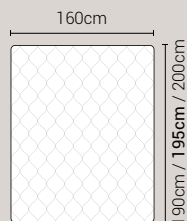

Piede Plexiglass
Tondo H8

Piede Plexiglass
Quadro H8

DISPONIBILE:

MISURE MATERASSO

PROFONDITÀ LETTO

MISURE LETTO FINITO*

MATRIMONIALE MAXI 180

MISURE DI SERIE:
180 X 190/195/200

MATRIMONIALE 160

MISURE DI SERIE:
160 X 190/195/200

FRANCESE 140

MISURE DI SERIE:
140 X 190/195/200

PIAZZA E MEZZO 120

MISURE DI SERIE:
120 X 190/195/200

SINGOLO 90

MISURE DI SERIE:
90 X 190/195/200