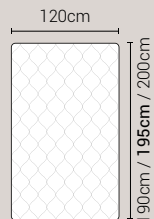

Piede Plexiglass
Tondo H8

Piede Plexiglass
Quadro H8

DISPONIBILE:

MISURE MATERASSO

PROFONDITÀ LETTO

MISURE LETTO FINITO*

MATRIMONIALE MAXI 180

MISURE DI SERIE:
180 X 190/195/200

MATRIMONIALE 160

MISURE DI SERIE:
160 X 190/195/200

FRANCESE 140

MISURE DI SERIE:
140 X 190/195/200

PIAZZA E MEZZO 120

MISURE DI SERIE:
120 X 190/195/200

SINGOLO 90

MISURE DI SERIE:
90 X 190/195/200

*L'altezza da terra riportata nelle misure tecniche, fanno riferimento al letto fornito con piedi standard consigliati. Cambiando i piedi, cambia anche l'altezza dell'ingombro del letto e del piano d'appoggio del materasso.