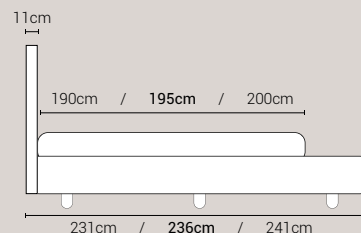

Piede Plexiglass
Tondo H8

Piede Plexiglass
Quadro H8

DISPONIBILE:

MISURE MATERASSO

PROFONDITÀ LETTO

MISURE LETTO FINITO*

MATRIMONIALE MAXI 180

MISURE DI SERIE:
180 X 190/195/200

MATRIMONIALE 160

MISURE DI SERIE:
160 X 190/195/200

FRANCESE 140

MISURE DI SERIE:
140 X 190/195/200

PIAZZA E MEZZO 120

MISURE DI SERIE:
120 X 190/195/200

SINGOLO 90

MISURE DI SERIE:
90 X 190/195/200

*L'altezza da terra riportata nelle misure tecniche, fanno riferimento al letto fornito con piedi standard consigliati. Cambiando i piedi, cambia anche l'altezza dell'ingombro del letto e del piano d'appoggio del materasso.