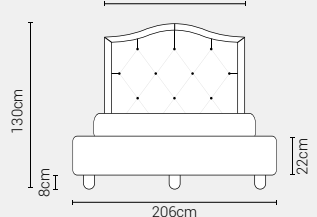

Piede Plexiglass
Tondo H8

Piede Plexiglass
Quadro H8

DISPONIBILE:

MISURE MATERASSO

PROFONDITÀ LETTO

MISURE LETTO FINITO*

MATRIMONIALE MAXI 180

MISURE DI SERIE:
180 X 190/195/200

MATRIMONIALE 160

MISURE DI SERIE:
160 X 190/195/200

FRANCESE 140

MISURE DI SERIE:
140 X 190/195/200

PIAZZA E MEZZO 120

MISURE DI SERIE:
120 X 190/195/200

SINGOLO 90

MISURE DI SERIE:
90 X 190/195/200

*L'altezza da terra riportata nelle misure tecniche, fanno riferimento al letto fornito con piedi standard consigliati. Cambiando i piedi, cambia anche l'altezza dell'ingombro del letto e del piano d'appoggio del materasso.