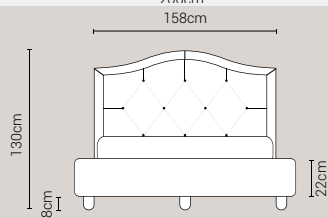

Piede Plexiglass
Tondo H8

Piede Plexiglass
Quadro H8

DISPONIBILE:

MISURE MATERASSO

PROFONDITÀ LETTO

MISURE LETTO FINITO*

MATRIMONIALE MAXI 180

MISURE DI SERIE:
180 X 190/195/200

MATRIMONIALE 160

MISURE DI SERIE:
160 X 190/195/200

FRANCESE 140

MISURE DI SERIE:
140 X 190/195/200

PIAZZA E MEZZO 120

MISURE DI SERIE:
120 X 190/195/200

SINGOLO 90

MISURE DI SERIE:
90 X 190/195/200

*L'altezza da terra riportata nelle misure tecniche, fanno riferimento al letto fornito con piedi standard consigliati. Cambiando i piedi, cambia anche l'altezza dell'ingombro del letto e del piano d'appoggio del materasso.