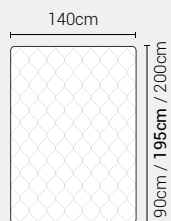

Piede Plexiglass
Tondo H8

Piede Plexiglass
Quadro H8

DISPONIBILE:

MISURE MATERASSO

PROFONDITÀ LETTO

MISURE LETTO FINITO*

MATRIMONIALE MAXI 180

MISURE DI SERIE:
180 X 190/195/200

MATRIMONIALE 160

MISURE DI SERIE:
160 X 190/195/200

FRANCESE 140

MISURE DI SERIE:
140 X 190/195/200

PIAZZA E MEZZO 120

MISURE DI SERIE:
120 X 190/195/200

SINGOLO 90

MISURE DI SERIE:
90 X 190/195/200