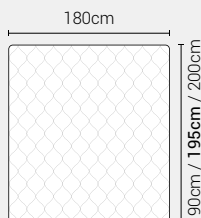

Piede Plexiglass
Tondo H8

Piede Plexiglass
Quadro H8

DISPONIBILE:

MISURE MATERASSO

PROFONDITÀ LETTO

MISURE LETTO FINITO*

MATRIMONIALE MAXI 180

MISURE DI SERIE:
180 X 190/195/200

MATRIMONIALE 160

MISURE DI SERIE:
160 X 190/195/200

FRANCESE 140

MISURE DI SERIE:
140 X 190/195/200

PIAZZA E MEZZO 120

MISURE DI SERIE:
120 X 190/195/200

SINGOLO 90

MISURE DI SERIE:
90 X 190/195/200