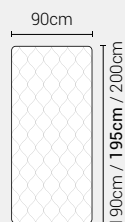

Piede Plexiglass
Tondo H8

Piede Plexiglass
Quadro H8

DISPONIBILE:

MISURE MATERASSO

PROFONDITÀ LETTO

MISURE LETTO FINITO*

MATRIMONIALE MAXI 180

MISURE DI SERIE:
180 X 190/195/200

MATRIMONIALE 160

MISURE DI SERIE:
160 X 190/195/200

FRANCESE 140

MISURE DI SERIE:
140 X 190/195/200

PIAZZA E MEZZO 120

MISURE DI SERIE:
120 X 190/195/200

SINGOLO 90

MISURE DI SERIE:
90 X 190/195/200

*L'altezza da terra riportata nelle misure tecniche, fanno riferimento al letto fornito con piedi standard consigliati. Cambiando i piedi, cambia anche l'altezza dell'ingombro del letto e del piano d'appoggio del materasso.