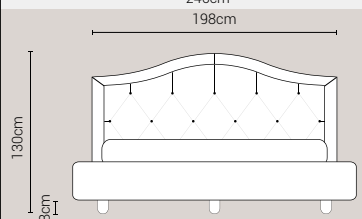

Piede Plexiglass
Tondo H8

Piede Plexiglass
Quadro H8

DISPONIBILE:

MISURE MATERASSO

PROFONDITÀ LETTO

MISURE LETTO FINITO*

MATRIMONIALE MAXI 180

MISURE DI SERIE:
180 X 190/195/200

MATRIMONIALE 160

MISURE DI SERIE:
160 X 190/195/200

FRANCESE 140

MISURE DI SERIE:
140 X 190/195/200

PIAZZA E MEZZO 120

MISURE DI SERIE:
120 X 190/195/200

SINGOLO 90

MISURE DI SERIE:
90 X 190/195/200

*L'altezza da terra riportata nelle misure tecniche, fanno riferimento al letto fornito con piedi standard consigliati. Cambiando i piedi, cambia anche l'altezza dell'ingombro del letto e del piano d'appoggio del materasso.