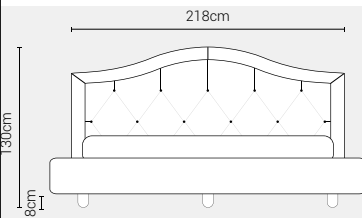

Piede Plexiglass
Tondo H8

Piede Plexiglass
Quadro H8

DISPONIBILE:

MISURE MATERASSO

PROFONDITÀ LETTO

MISURE LETTO FINITO*

MATRIMONIALE MAXI 180

MISURE DI SERIE:
180 X 190/195/200

MATRIMONIALE 160

MISURE DI SERIE:
160 X 190/195/200

FRANCESE 140

MISURE DI SERIE:
140 X 190/195/200

PIAZZA E MEZZO 120

MISURE DI SERIE:
120 X 190/195/200

SINGOLO 90

MISURE DI SERIE:
90 X 190/195/200

*L'altezza da terra riportata nelle misure tecniche, fanno riferimento al letto fornito con piedi standard consigliati. Cambiando i piedi, cambia anche l'altezza dell'ingombro del letto e del piano d'appoggio del materasso.