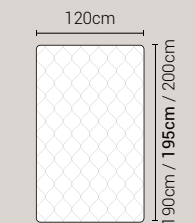

PIEDI DI SERIE - GIROLETTO H.7 (colori a scelta)

Piede Cilindro H24

DISPONIBILE:

MISURE MATERASSO

PROFONDITÀ LETTO

MISURE LETTO FINITO*

MATRIMONIALE MAXI 180

MISURE DI SERIE:
180 X 190/195/200

MATRIMONIALE 160

MISURE DI SERIE:
160 X 190/195/200

FRANCESE 140

MISURE DI SERIE:
140 X 190/195/200

PIAZZA E MEZZO 120

MISURE DI SERIE:
120 X 190/195/200

SINGOLO 90

MISURE DI SERIE:
90 X 190/195/200

*L'altezza da terra riportata nelle misure tecniche, fanno riferimento al letto fornito con piedi standard consigliati. Cambiando i piedi, cambia anche l'altezza dell'ingombro del letto e del piano d'appoggio del materasso.