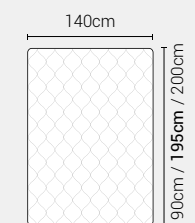

Letto Abate - Giroletto H.7

Caratteristiche

- Testata non sfoderabile.
- Disponibile in tutti i tessuti del campionario.
- Fornito sempre con rete a doghe di serie.

Giroletto **non disponibile** con meccanismo box contenitore

PIEDI DI SERIE - GIROLETTO H.7 (colori a scelta)

Piede Cilindro H24

DISPONIBILE:

MISURE MATERASSO

PROFONDITÀ LETTO

MISURE LETTO FINITO*

MATRIMONIALE MAXI 180

MISURE DI SERIE:
180 X 190/195/200

MATRIMONIALE 160

MISURE DI SERIE:
160 X 190/195/200

FRANCESE 140

MISURE DI SERIE:
140 X 190/195/200

PIAZZA E MEZZO 120

MISURE DI SERIE:
120 X 190/195/200

SINGOLO 90

MISURE DI SERIE:
90 X 190/195/200

*L'altezza da terra riportata nelle misure tecniche, fanno riferimento al letto fornito con piedi standard consigliati. Cambiando i piedi, cambia anche l'altezza dell'ingombro del letto e del piano d'appoggio del materasso.