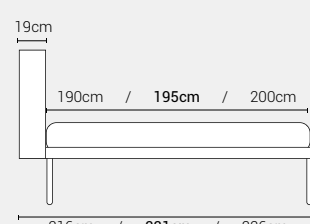

PIEDI DI SERIE - GIROLETTO H.7 (colori a scelta)

Piede Cilindro H24

DISPONIBILE:

MISURE MATERASSO

PROFONDITÀ LETTO

MISURE LETTO FINITO*

MATRIMONIALE MAXI 180

MISURE DI SERIE:
180 X 190/195/200

MATRIMONIALE 160

MISURE DI SERIE:
160 X 190/195/200

FRANCESE 140

MISURE DI SERIE:
140 X 190/195/200

PIAZZA E MEZZO 120

MISURE DI SERIE:
120 X 190/195/200

SINGOLO 90

MISURE DI SERIE:
90 X 190/195/200

*L'altezza da terra riportata nelle misure tecniche, fanno riferimento al letto fornito con piedi standard consigliati. Cambiando i piedi, cambia anche l'altezza dell'ingombro del letto e del piano d'appoggio del materasso.