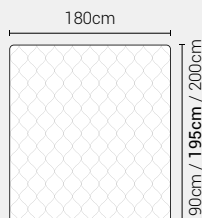

Letto Abate - Giroletto H.7

Caratteristiche

- Testata non sfoderabile.
- Disponibile in tutti i tessuti del campionario.
- Fornito sempre con rete a doghe di serie.

Giroletto **non disponibile** con meccanismo box contenitore

PIEDI DI SERIE - GIROLETTO H.7 (colori a scelta)

Piede Cilindro H24

DISPONIBILE:

MISURE MATERASSO

PROFONDITÀ LETTO

MISURE LETTO FINITO*

MATRIMONIALE MAXI 180

MISURE DI SERIE:
180 X 190/195/200

MATRIMONIALE 160

MISURE DI SERIE:
160 X 190/195/200

FRANCESE 140

MISURE DI SERIE:
140 X 190/195/200

PIAZZA E MEZZO 120

MISURE DI SERIE:
120 X 190/195/200

SINGOLO 90

MISURE DI SERIE:
90 X 190/195/200