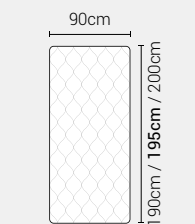

PIEDI DI SERIE - GIROLETTO H.7 (colori a scelta)

Piede Cilindro H24

DISPONIBILE:

MISURE MATERASSO

PROFONDITÀ LETTO

MISURE LETTO FINITO*

MATRIMONIALE MAXI 180

MISURE DI SERIE:
180 X 190/195/200

MATRIMONIALE 160

MISURE DI SERIE:
160 X 190/195/200

FRANCESE 140

MISURE DI SERIE:
140 X 190/195/200

PIAZZA E MEZZO 120

MISURE DI SERIE:
120 X 190/195/200

SINGOLO 90

MISURE DI SERIE:
90 X 190/195/200

*L'altezza da terra riportata nelle misure tecniche, fanno riferimento al letto fornito con piedi standard consigliati. Cambiando i piedi, cambia anche l'altezza dell'ingombro del letto e del piano d'appoggio del materasso.