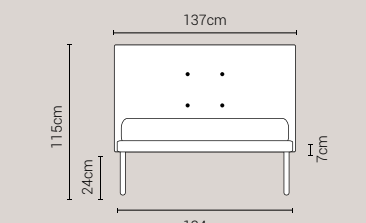

PIEDI DI SERIE - GIROLETTO H.7 (colori a scelta)

Piede Cilindro H24

DISPONIBILE:

MISURE MATERASSO

PROFONDITÀ LETTO

MISURE LETTO FINITO*

MATRIMONIALE MAXI 180

MISURE DI SERIE:
180 X 190/195/200

MATRIMONIALE 160

MISURE DI SERIE:
160 X 190/195/200

FRANCESE 140

MISURE DI SERIE:
140 X 190/195/200

PIAZZA E MEZZO 120

MISURE DI SERIE:
120 X 190/195/200

SINGOLO 90

MISURE DI SERIE:
90 X 190/195/200

*L'altezza da terra riportata nelle misure tecniche, fanno riferimento al letto fornito con piedi standard consigliati. Cambiando i piedi, cambia anche l'altezza dell'ingombro del letto e del piano d'appoggio del materasso.