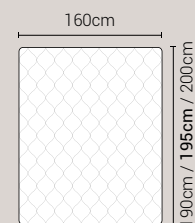

Letto Abate - Giroletto H.7

Caratteristiche

- Testata non sfoderabile.
- Disponibile in tutti i tessuti del campionario.
- Fornito sempre con rete a doghe di serie.

Giroletto **non disponibile** con meccanismo box contenitore

PIEDI DI SERIE - GIROLETTO H.7 (colori a scelta)

Piede Cilindro H24

DISPONIBILE:

MISURE MATERASSO

PROFONDITÀ LETTO

MISURE LETTO FINITO*

MATRIMONIALE MAXI 180

MISURE DI SERIE:
180 X 190/195/200

MATRIMONIALE 160

MISURE DI SERIE:
160 X 190/195/200

FRANCESE 140

MISURE DI SERIE:
140 X 190/195/200

PIAZZA E MEZZO 120

MISURE DI SERIE:
120 X 190/195/200

SINGOLO 90

MISURE DI SERIE:
90 X 190/195/200

*L'altezza da terra riportata nelle misure tecniche, fanno riferimento al letto fornito con piedi standard consigliati. Cambiando i piedi, cambia anche l'altezza dell'ingombro del letto e del piano d'appoggio del materasso.