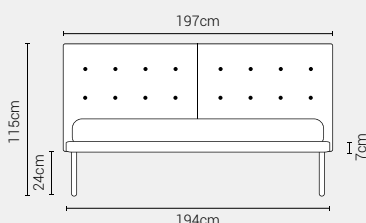

Letto Abate - Giroletto H.7

Caratteristiche

- Testata non sfoderabile.
- Disponibile in tutti i tessuti del campionario.
- Fornito sempre con rete a doghe di serie.

Giroletto **non disponibile** con meccanismo box contenitore

PIEDI DI SERIE - GIROLETTO H.7 (colori a scelta)

Piede Cilindro H24

DISPONIBILE:

MISURE MATERASSO

PROFONDITÀ LETTO

MISURE LETTO FINITO*

MATRIMONIALE MAXI 180

MISURE DI SERIE:
180 X 190/195/200

MATRIMONIALE 160

MISURE DI SERIE:
160 X 190/195/200

FRANCESE 140

MISURE DI SERIE:
140 X 190/195/200

PIAZZA E MEZZO 120

MISURE DI SERIE:
120 X 190/195/200

SINGOLO 90

MISURE DI SERIE:
90 X 190/195/200

*L'altezza da terra riportata nelle misure tecniche, fanno riferimento al letto fornito con piedi standard consigliati. Cambiando i piedi, cambia anche l'altezza dell'ingombro del letto e del piano d'appoggio del materasso.