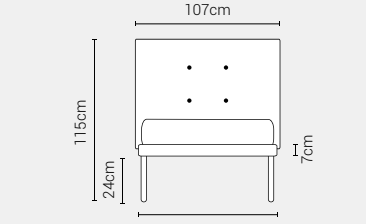

PIEDI DI SERIE - GIROLETTO H.7 (colori a scelta)

Piede Cilindro H24

DISPONIBILE:

MISURE MATERASSO

PROFONDITÀ LETTO

MISURE LETTO FINITO*

MATRIMONIALE MAXI 180

MISURE DI SERIE:
180 X 190/195/200

MATRIMONIALE 160

MISURE DI SERIE:
160 X 190/195/200

FRANCESE 140

MISURE DI SERIE:
140 X 190/195/200

PIAZZA E MEZZO 120

MISURE DI SERIE:
120 X 190/195/200

SINGOLO 90

MISURE DI SERIE:
90 X 190/195/200

*L'altezza da terra riportata nelle misure tecniche, fanno riferimento al letto fornito con piedi standard consigliati. Cambiando i piedi, cambia anche l'altezza dell'ingombro del letto e del piano d'appoggio del materasso.