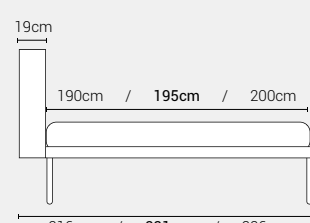

PIEDI DI SERIE - GIROLETTO H.7 (colori a scelta)

Piede Cilindro H24

DISPONIBILE:

MISURE MATERASSO

PROFONDITÀ LETTO

MISURE LETTO FINITO*

MATRIMONIALE MAXI 180

MISURE DI SERIE:
180 X 190/195/200

MATRIMONIALE 160

MISURE DI SERIE:
160 X 190/195/200

FRANCESE 140

MISURE DI SERIE:
140 X 190/195/200

PIAZZA E MEZZO 120

MISURE DI SERIE:
120 X 190/195/200

SINGOLO 90

MISURE DI SERIE:
90 X 190/195/200

*L'altezza da terra riportata nelle misure tecniche, fanno riferimento al letto fornito con piedi standard consigliati. Cambiando i piedi, cambia anche l'altezza dell'ingombro del letto e del piano d'appoggio del materasso.