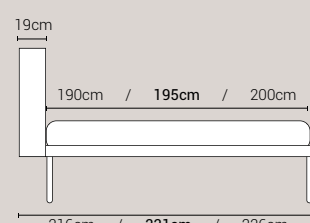

PIEDI DI SERIE - GIROLETTO H.7 (colori a scelta)

Piede Cilindro H24

DISPONIBILE:

MISURE MATERASSO

PROFONDITÀ LETTO

MISURE LETTO FINITO*

MATRIMONIALE MAXI 180

MISURE DI SERIE:
180 X 190/195/200

MATRIMONIALE 160

MISURE DI SERIE:
160 X 190/195/200

FRANCESE 140

MISURE DI SERIE:
140 X 190/195/200

PIAZZA E MEZZO 120

MISURE DI SERIE:
120 X 190/195/200

SINGOLO 90

MISURE DI SERIE:
90 X 190/195/200

*L'altezza da terra riportata nelle misure tecniche, fanno riferimento al letto fornito con piedi standard consigliati. Cambiando i piedi, cambia anche l'altezza dell'ingombro del letto e del piano d'appoggio del materasso.