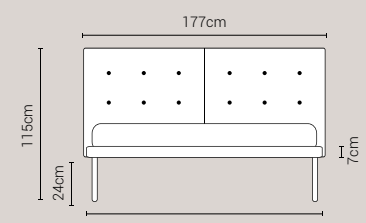

Letto Abate - Giroletto H.7

Caratteristiche

- Testata non sfoderabile.
- Disponibile in tutti i tessuti del campionario.
- Fornito sempre con rete a doghe di serie.

Giroletto **non disponibile** con meccanismo box contenitore

PIEDI DI SERIE - GIROLETTO H.7 (colori a scelta)

Piede Cilindro H24

DISPONIBILE:

MISURE MATERASSO

PROFONDITÀ LETTO

MISURE LETTO FINITO*

MATRIMONIALE MAXI 180

MISURE DI SERIE:
180 X 190/195/200

MATRIMONIALE 160

MISURE DI SERIE:
160 X 190/195/200

FRANCESE 140

MISURE DI SERIE:
140 X 190/195/200

PIAZZA E MEZZO 120

MISURE DI SERIE:
120 X 190/195/200

SINGOLO 90

MISURE DI SERIE:
90 X 190/195/200

*L'altezza da terra riportata nelle misure tecniche, fanno riferimento al letto fornito con piedi standard consigliati. Cambiando i piedi, cambia anche l'altezza dell'ingombro del letto e del piano d'appoggio del materasso.