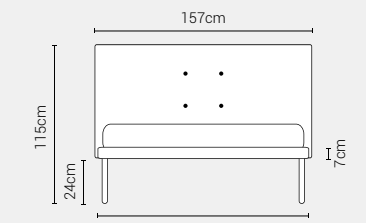

Letto Abate - Giroletto H.7

Caratteristiche

- Testata non sfoderabile.
- Disponibile in tutti i tessuti del campionario.
- Fornito sempre con rete a doghe di serie.

Giroletto **non disponibile** con meccanismo box contenitore

PIEDI DI SERIE - GIROLETTO H.7 (colori a scelta)

Piede Cilindro H24

DISPONIBILE:

MISURE MATERASSO

PROFONDITÀ LETTO

MISURE LETTO FINITO*

MATRIMONIALE MAXI 180

MISURE DI SERIE:
180 X 190/195/200

MATRIMONIALE 160

MISURE DI SERIE:
160 X 190/195/200

FRANCESE 140

MISURE DI SERIE:
140 X 190/195/200

PIAZZA E MEZZO 120

MISURE DI SERIE:
120 X 190/195/200

SINGOLO 90

MISURE DI SERIE:
90 X 190/195/200

*L'altezza da terra riportata nelle misure tecniche, fanno riferimento al letto fornito con piedi standard consigliati. Cambiando i piedi, cambia anche l'altezza dell'ingombro del letto e del piano d'appoggio del materasso.