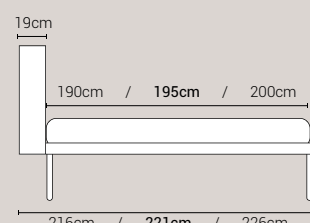

PIEDI DI SERIE - GIROLETTO H.7 (colori a scelta)

Piede Cilindro H24

DISPONIBILE:

MISURE MATERASSO

PROFONDITÀ LETTO

MISURE LETTO FINITO*

MATRIMONIALE MAXI 180

MISURE DI SERIE:
180 X 190/195/200

MATRIMONIALE 160

MISURE DI SERIE:
160 X 190/195/200

FRANCESE 140

MISURE DI SERIE:
140 X 190/195/200

PIAZZA E MEZZO 120

MISURE DI SERIE:
120 X 190/195/200

SINGOLO 90

MISURE DI SERIE:
90 X 190/195/200

*L'altezza da terra riportata nelle misure tecniche, fanno riferimento al letto fornito con piedi standard consigliati. Cambiando i piedi, cambia anche l'altezza dell'ingombro del letto e del piano d'appoggio del materasso.