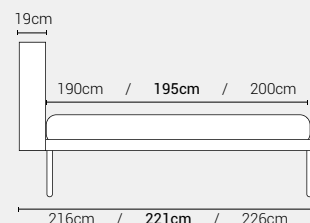

PIEDI DI SERIE - GIROLETTO H.7 (colori a scelta)

Piede Cilindro H24

DISPONIBILE:

MISURE MATERASSO

PROFONDITÀ LETTO

MISURE LETTO FINITO*

MATRIMONIALE MAXI 180

MISURE DI SERIE:
180 X 190/195/200

MATRIMONIALE 160

MISURE DI SERIE:
160 X 190/195/200

FRANCESE 140

MISURE DI SERIE:
140 X 190/195/200

PIAZZA E MEZZO 120

MISURE DI SERIE:
120 X 190/195/200

SINGOLO 90

MISURE DI SERIE:
90 X 190/195/200

*L'altezza da terra riportata nelle misure tecniche, fanno riferimento al letto fornito con piedi standard consigliati. Cambiando i piedi, cambia anche l'altezza dell'ingombro del letto e del piano d'appoggio del materasso.