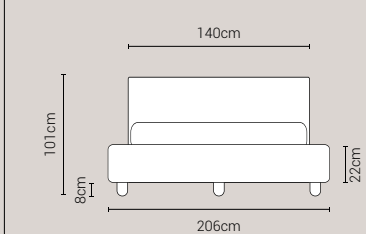

PIEDI DI SERIE - GIROLETTO H.22 Tondo

Piede Plexiglass
Tondo H8

Piede Plexiglass
Quadro H8

DISPONIBILE:

MISURE MATERASSO

PROFONDITÀ LETTO

MISURE LETTO FINITO*

MATRIMONIALE MAXI 180

MISURE DI SERIE:
180 X 190/195/200

MATRIMONIALE 160

MISURE DI SERIE:
160 X 190/195/200

FRANCESE 140

MISURE DI SERIE:
140 X 190/195/200

PIAZZA E MEZZO 120

MISURE DI SERIE:
120 X 190/195/200

SINGOLO 90

MISURE DI SERIE:
90 X 190/195/200

*L'altezza da terra riportata nelle misure tecniche, fanno riferimento al letto fornito con piedi standard consigliati. Cambiando i piedi, cambia anche l'altezza dell'ingombro del letto e del piano d'appoggio del materasso.