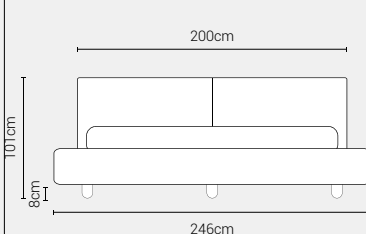

PIEDI DI SERIE - GIROLETTO H.22 Tondo

Piede Plexiglass
Tondo H8

Piede Plexiglass
Quadro H8

DISPONIBILE:

MISURE MATERASSO

PROFONDITÀ LETTO

MISURE LETTO FINITO*

MATRIMONIALE MAXI 180

MISURE DI SERIE:
180 X 190/195/200

MATRIMONIALE 160

MISURE DI SERIE:
160 X 190/195/200

FRANCESE 140

MISURE DI SERIE:
140 X 190/195/200

PIAZZA E MEZZO 120

MISURE DI SERIE:
120 X 190/195/200

SINGOLO 90

MISURE DI SERIE:
90 X 190/195/200

*L'altezza da terra riportata nelle misure tecniche, fanno riferimento al letto fornito con piedi standard consigliati. Cambiando i piedi, cambia anche l'altezza dell'ingombro del letto e del piano d'appoggio del materasso.