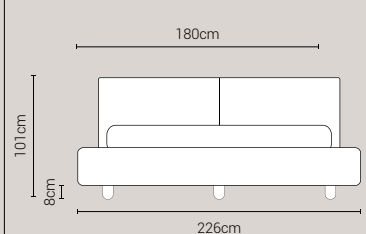

Letto Alena - Giroletto H.22 Tondo

Caratteristiche

- Letto Sfoderabile
- Disponibile in tutti i tessuti del campionario.
- Fornito sempre con rete a doghe di serie.

Giroletto **disponibile** con meccanismo box contenitore

PIEDI DI SERIE - GIROLETTO H.22 Tondo

Piede Plexiglass
Tondo H8

Piede Plexiglass
Quadro H8

DISPONIBILE:

MISURE MATERASSO

PROFONDITÀ LETTO

MISURE LETTO FINITO*

MATRIMONIALE MAXI 180

MISURE DI SERIE:
180 X 190/195/200

MATRIMONIALE 160

MISURE DI SERIE:
160 X 190/195/200

FRANCESE 140

MISURE DI SERIE:
140 X 190/195/200

PIAZZA E MEZZO 120

MISURE DI SERIE:
120 X 190/195/200

SINGOLO 90

MISURE DI SERIE:
90 X 190/195/200

*L'altezza da terra riportata nelle misure tecniche, fanno riferimento al letto fornito con piedi standard consigliati. Cambiando i piedi, cambia anche l'altezza dell'ingombro del letto e del piano d'appoggio del materasso.