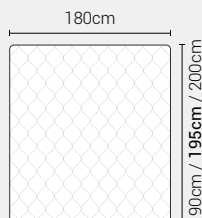

Letto Alena - Giroletto H.22 Tondo

Caratteristiche

- Letto Sfoderabile
- Disponibile in tutti i tessuti del campionario.
- Fornito sempre con rete a doghe di serie.

Giroletto **disponibile** con meccanismo box contenitore

PIEDI DI SERIE - GIROLETTO H.22 Tondo

Piede Plexiglass
Tondo H8

Piede Plexiglass
Quadro H8

DISPONIBILE:

MISURE MATERASSO

PROFONDITÀ LETTO

MISURE LETTO FINITO*

MATRIMONIALE MAXI 180

MISURE DI SERIE:
180 X 190/195/200

MATRIMONIALE 160

MISURE DI SERIE:
160 X 190/195/200

FRANCESE 140

MISURE DI SERIE:
140 X 190/195/200

PIAZZA E MEZZO 120

MISURE DI SERIE:
120 X 190/195/200

SINGOLO 90

MISURE DI SERIE:
90 X 190/195/200

*L'altezza da terra riportata nelle misure tecniche, fanno riferimento al letto fornito con piedi standard consigliati. Cambiando i piedi, cambia anche l'altezza dell'ingombro del letto e del piano d'appoggio del materasso.