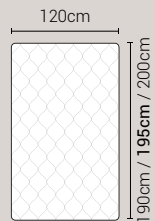

PIEDI DI SERIE - GIROLETTO H.22 Tondo

Piede Plexiglass
Tondo H8

Piede Plexiglass
Quadro H8

DISPONIBILE:

MISURE MATERASSO

PROFONDITÀ LETTO

MISURE LETTO FINITO*

MATRIMONIALE MAXI 180

MISURE DI SERIE:
180 X 190/195/200

MATRIMONIALE 160

MISURE DI SERIE:
160 X 190/195/200

FRANCESE 140

MISURE DI SERIE:
140 X 190/195/200

PIAZZA E MEZZO 120

MISURE DI SERIE:
120 X 190/195/200

SINGOLO 90

MISURE DI SERIE:
90 X 190/195/200

*L'altezza da terra riportata nelle misure tecniche, fanno riferimento al letto fornito con piedi standard consigliati. Cambiando i piedi, cambia anche l'altezza dell'ingombro del letto e del piano d'appoggio del materasso.