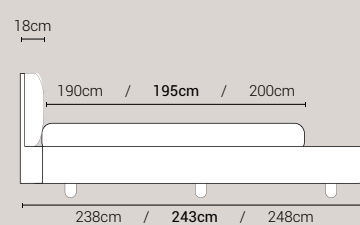

PIEDI DI SERIE - GIROLETTO H.22 Tondo

Piede Plexiglass
Tondo H8

Piede Plexiglass
Quadro H8

DISPONIBILE:

MISURE MATERASSO

PROFONDITÀ LETTO

MISURE LETTO FINITO*

MATRIMONIALE MAXI 180

MISURE DI SERIE:
180 X 190/195/200

MATRIMONIALE 160

MISURE DI SERIE:
160 X 190/195/200

FRANCESE 140

MISURE DI SERIE:
140 X 190/195/200

PIAZZA E MEZZO 120

MISURE DI SERIE:
120 X 190/195/200

SINGOLO 90

MISURE DI SERIE:
90 X 190/195/200

*L'altezza da terra riportata nelle misure tecniche, fanno riferimento al letto fornito con piedi standard consigliati. Cambiando i piedi, cambia anche l'altezza dell'ingombro del letto e del piano d'appoggio del materasso.