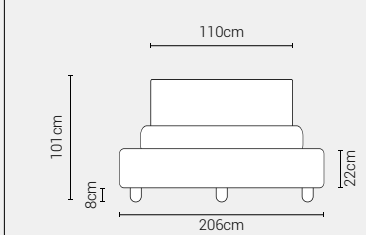

PIEDI DI SERIE - GIROLETTO H.22 Tondo

Piede Plexiglass
Tondo H8

Piede Plexiglass
Quadro H8

DISPONIBILE:

MISURE MATERASSO

PROFONDITÀ LETTO

MISURE LETTO FINITO*

MATRIMONIALE MAXI 180

MISURE DI SERIE:
180 X 190/195/200

MATRIMONIALE 160

MISURE DI SERIE:
160 X 190/195/200

FRANCESE 140

MISURE DI SERIE:
140 X 190/195/200

PIAZZA E MEZZO 120

MISURE DI SERIE:
120 X 190/195/200

SINGOLO 90

MISURE DI SERIE:
90 X 190/195/200

*L'altezza da terra riportata nelle misure tecniche, fanno riferimento al letto fornito con piedi standard consigliati. Cambiando i piedi, cambia anche l'altezza dell'ingombro del letto e del piano d'appoggio del materasso.