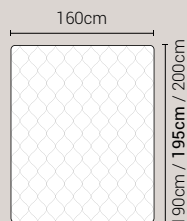

Letto Alena - Giroletto H.22 Tondo

Caratteristiche

- Letto Sfoderabile
- Disponibile in tutti i tessuti del campionario.
- Fornito sempre con rete a doghe di serie.

Giroletto **disponibile** con meccanismo box contenitore

PIEDI DI SERIE - GIROLETTO H.22 Tondo

Piede Plexiglass
Tondo H8

Piede Plexiglass
Quadro H8

DISPONIBILE:

MISURE MATERASSO

PROFONDITÀ LETTO

MISURE LETTO FINITO*

MATRIMONIALE MAXI 180

MISURE DI SERIE:
180 X 190/195/200

MATRIMONIALE 160

MISURE DI SERIE:
160 X 190/195/200

FRANCESE 140

MISURE DI SERIE:
140 X 190/195/200

PIAZZA E MEZZO 120

MISURE DI SERIE:
120 X 190/195/200

SINGOLO 90

MISURE DI SERIE:
90 X 190/195/200

*L'altezza da terra riportata nelle misure tecniche, fanno riferimento al letto fornito con piedi standard consigliati. Cambiando i piedi, cambia anche l'altezza dell'ingombro del letto e del piano d'appoggio del materasso.