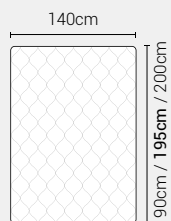

PIEDI DI SERIE - GIROLETTO H.22 Tondo

Piede Plexiglass
Tondo H8

Piede Plexiglass
Quadro H8

DISPONIBILE:

MISURE MATERASSO

PROFONDITÀ LETTO

MISURE LETTO FINITO*

MATRIMONIALE MAXI 180

MISURE DI SERIE:
180 X 190/195/200

MATRIMONIALE 160

MISURE DI SERIE:
160 X 190/195/200

FRANCESE 140

MISURE DI SERIE:
140 X 190/195/200

PIAZZA E MEZZO 120

MISURE DI SERIE:
120 X 190/195/200

SINGOLO 90

MISURE DI SERIE:
90 X 190/195/200

*L'altezza da terra riportata nelle misure tecniche, fanno riferimento al letto fornito con piedi standard consigliati. Cambiando i piedi, cambia anche l'altezza dell'ingombro del letto e del piano d'appoggio del materasso.