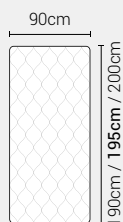

PIEDI DI SERIE - GIROLETTO H.22 Tondo

Piede Plexiglass
Tondo H8

Piede Plexiglass
Quadro H8

DISPONIBILE:

MISURE MATERASSO

PROFONDITÀ LETTO

MISURE LETTO FINITO*

MATRIMONIALE MAXI 180

MISURE DI SERIE:
180 X 190/195/200

MATRIMONIALE 160

MISURE DI SERIE:
160 X 190/195/200

FRANCESE 140

MISURE DI SERIE:
140 X 190/195/200

PIAZZA E MEZZO 120

MISURE DI SERIE:
120 X 190/195/200

SINGOLO 90

MISURE DI SERIE:
90 X 190/195/200

*L'altezza da terra riportata nelle misure tecniche, fanno riferimento al letto fornito con piedi standard consigliati. Cambiando i piedi, cambia anche l'altezza dell'ingombro del letto e del piano d'appoggio del materasso.