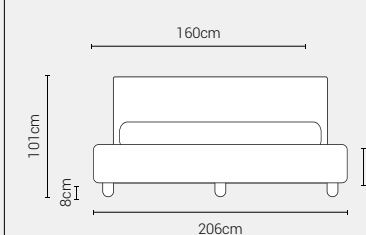

PIEDI DI SERIE - GIROLETTO H.22 Tondo

Piede Plexiglass
Tondo H8

Piede Plexiglass
Quadro H8

DISPONIBILE:

MISURE MATERASSO

PROFONDITÀ LETTO

MISURE LETTO FINITO*

MATRIMONIALE MAXI 180

MISURE DI SERIE:
180 X 190/195/200

MATRIMONIALE 160

MISURE DI SERIE:
160 X 190/195/200

FRANCESE 140

MISURE DI SERIE:
140 X 190/195/200

PIAZZA E MEZZO 120

MISURE DI SERIE:
120 X 190/195/200

SINGOLO 90

MISURE DI SERIE:
90 X 190/195/200

*L'altezza da terra riportata nelle misure tecniche, fanno riferimento al letto fornito con piedi standard consigliati. Cambiando i piedi, cambia anche l'altezza dell'ingombro del letto e del piano d'appoggio del materasso.