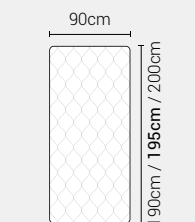

PIEDI DI SERIE - GIROLETTO H.14 (colori a scelta)

Piede Cono H14

Piede Cilindro H14

DISPONIBILE:

MISURE MATERASSO

PROFONDITÀ LETTO

MISURE LETTO FINITO*

MATRIMONIALE MAXI 180

MISURE DI SERIE:
180 X 190/195/200

MATRIMONIALE 160

MISURE DI SERIE:
160 X 190/195/200

FRANCESE 140

MISURE DI SERIE:
140 X 190/195/200

PIAZZA E MEZZO 120

MISURE DI SERIE:
120 X 190/195/200

SINGOLO 90

MISURE DI SERIE:
90 X 190/195/200

*L'altezza da terra riportata nelle misure tecniche, fanno riferimento al letto fornito con piedi standard consigliati. Cambiando i piedi, cambia anche l'altezza dell'ingombro del letto e del piano d'appoggio del materasso.