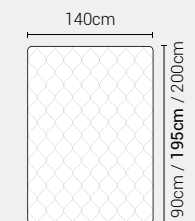

PIEDI DI SERIE - GIROLETTO H.14 (colori a scelta)

Piede Cono H14

Piede Cilindro H14

DISPONIBILE:

MISURE MATERASSO

PROFONDITÀ LETTO

MISURE LETTO FINITO*

MATRIMONIALE MAXI 180

MISURE DI SERIE:
180 X 190/195/200

MATRIMONIALE 160

MISURE DI SERIE:
160 X 190/195/200

FRANCESE 140

MISURE DI SERIE:
140 X 190/195/200

PIAZZA E MEZZO 120

MISURE DI SERIE:
120 X 190/195/200

SINGOLO 90

MISURE DI SERIE:
90 X 190/195/200

*L'altezza da terra riportata nelle misure tecniche, fanno riferimento al letto fornito con piedi standard consigliati. Cambiando i piedi, cambia anche l'altezza dell'ingombro del letto e del piano d'appoggio del materasso.