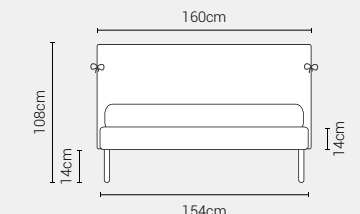

PIEDI DI SERIE - GIROLETTO H.14 (colori a scelta)

Piede Cono H14

Piede Cilindro H14

DISPONIBILE:

MISURE MATERASSO

PROFONDITÀ LETTO

MISURE LETTO FINITO*

MATRIMONIALE MAXI 180

MISURE DI SERIE:
180 X 190/195/200

MATRIMONIALE 160

MISURE DI SERIE:
160 X 190/195/200

FRANCESE 140

MISURE DI SERIE:
140 X 190/195/200

PIAZZA E MEZZO 120

MISURE DI SERIE:
120 X 190/195/200

SINGOLO 90

MISURE DI SERIE:
90 X 190/195/200

*L'altezza da terra riportata nelle misure tecniche, fanno riferimento al letto fornito con piedi standard consigliati. Cambiando i piedi, cambia anche l'altezza dell'ingombro del letto e del piano d'appoggio del materasso.