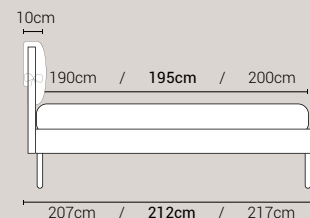

PIEDI DI SERIE - GIROLETTO H.14 (colori a scelta)

Piede Cono H14

Piede Cilindro H14

DISPONIBILE:

MISURE MATERASSO

PROFONDITÀ LETTO

MISURE LETTO FINITO*

MATRIMONIALE MAXI 180

MISURE DI SERIE:
180 X 190/195/200

MATRIMONIALE 160

MISURE DI SERIE:
160 X 190/195/200

FRANCESE 140

MISURE DI SERIE:
140 X 190/195/200

PIAZZA E MEZZO 120

MISURE DI SERIE:
120 X 190/195/200

SINGOLO 90

MISURE DI SERIE:
90 X 190/195/200

*L'altezza da terra riportata nelle misure tecniche, fanno riferimento al letto fornito con piedi standard consigliati. Cambiando i piedi, cambia anche l'altezza dell'ingombro del letto e del piano d'appoggio del materasso.