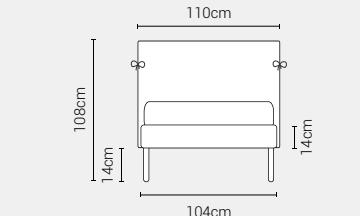

PIEDI DI SERIE - GIROLETTO H.14 (colori a scelta)

Piede Cono H14

Piede Cilindro H14

DISPONIBILE:

MISURE MATERASSO

PROFONDITÀ LETTO

MISURE LETTO FINITO*

MATRIMONIALE MAXI 180

MISURE DI SERIE:
180 X 190/195/200

MATRIMONIALE 160

MISURE DI SERIE:
160 X 190/195/200

FRANCESE 140

MISURE DI SERIE:
140 X 190/195/200

PIAZZA E MEZZO 120

MISURE DI SERIE:
120 X 190/195/200

SINGOLO 90

MISURE DI SERIE:
90 X 190/195/200

*L'altezza da terra riportata nelle misure tecniche, fanno riferimento al letto fornito con piedi standard consigliati. Cambiando i piedi, cambia anche l'altezza dell'ingombro del letto e del piano d'appoggio del materasso.