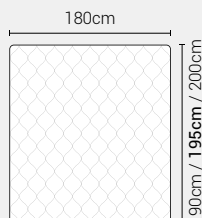

PIEDI DI SERIE - GIROLETTO H.14 (colori a scelta)

Piede Cono H14

Piede Cilindro H14

DISPONIBILE:

MISURE MATERASSO

PROFONDITÀ LETTO

MISURE LETTO FINITO*

MATRIMONIALE MAXI 180

MISURE DI SERIE:
180 X 190/195/200

MATRIMONIALE 160

MISURE DI SERIE:
160 X 190/195/200

FRANCESE 140

MISURE DI SERIE:
140 X 190/195/200

PIAZZA E MEZZO 120

MISURE DI SERIE:
120 X 190/195/200

SINGOLO 90

MISURE DI SERIE:
90 X 190/195/200

*L'altezza da terra riportata nelle misure tecniche, fanno riferimento al letto fornito con piedi standard consigliati. Cambiando i piedi, cambia anche l'altezza dell'ingombro del letto e del piano d'appoggio del materasso.