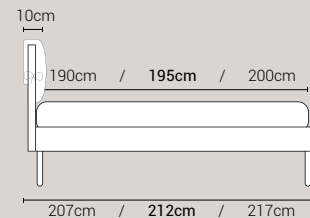

PIEDI DI SERIE - GIROLETTO H.14 (colori a scelta)

Piede Cono H14

Piede Cilindro H14

DISPONIBILE:

MISURE MATERASSO

PROFONDITÀ LETTO

MISURE LETTO FINITO*

MATRIMONIALE MAXI 180

MISURE DI SERIE:
180 X 190/195/200

MATRIMONIALE 160

MISURE DI SERIE:
160 X 190/195/200

FRANCESE 140

MISURE DI SERIE:
140 X 190/195/200

PIAZZA E MEZZO 120

MISURE DI SERIE:
120 X 190/195/200

SINGOLO 90

MISURE DI SERIE:
90 X 190/195/200

*L'altezza da terra riportata nelle misure tecniche, fanno riferimento al letto fornito con piedi standard consigliati. Cambiando i piedi, cambia anche l'altezza dell'ingombro del letto e del piano d'appoggio del materasso.