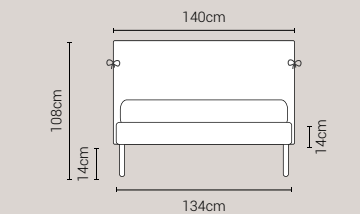

PIEDI DI SERIE - GIROLETTO H.14 (colori a scelta)

Piede Cono H14

Piede Cilindro H14

DISPONIBILE:

MISURE MATERASSO

PROFONDITÀ LETTO

MISURE LETTO FINITO*

MATRIMONIALE MAXI 180

MISURE DI SERIE:
180 X 190/195/200

MATRIMONIALE 160

MISURE DI SERIE:
160 X 190/195/200

FRANCESE 140

MISURE DI SERIE:
140 X 190/195/200

PIAZZA E MEZZO 120

MISURE DI SERIE:
120 X 190/195/200

SINGOLO 90

MISURE DI SERIE:
90 X 190/195/200

*L'altezza da terra riportata nelle misure tecniche, fanno riferimento al letto fornito con piedi standard consigliati. Cambiando i piedi, cambia anche l'altezza dell'ingombro del letto e del piano d'appoggio del materasso.