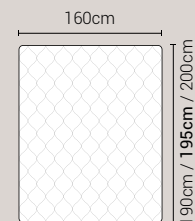

PIEDI DI SERIE - GIROLETTO H.14 (colori a scelta)

Piede Cono H14

Piede Cilindro H14

DISPONIBILE:

MISURE MATERASSO

PROFONDITÀ LETTO

MISURE LETTO FINITO*

MATRIMONIALE MAXI 180

MISURE DI SERIE:
180 X 190/195/200

MATRIMONIALE 160

MISURE DI SERIE:
160 X 190/195/200

FRANCESE 140

MISURE DI SERIE:
140 X 190/195/200

PIAZZA E MEZZO 120

MISURE DI SERIE:
120 X 190/195/200

SINGOLO 90

MISURE DI SERIE:
90 X 190/195/200

*L'altezza da terra riportata nelle misure tecniche, fanno riferimento al letto fornito con piedi standard consigliati. Cambiando i piedi, cambia anche l'altezza dell'ingombro del letto e del piano d'appoggio del materasso.