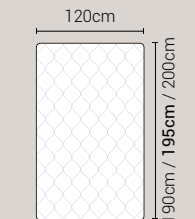

PIEDI DI SERIE - GIROLETTO H.14 (colori a scelta)

Piede Cono H14

Piede Cilindro H14

DISPONIBILE:

MISURE MATERASSO

PROFONDITÀ LETTO

MISURE LETTO FINITO*

MATRIMONIALE MAXI 180

MISURE DI SERIE:
180 X 190/195/200

MATRIMONIALE 160

MISURE DI SERIE:
160 X 190/195/200

FRANCESE 140

MISURE DI SERIE:
140 X 190/195/200

PIAZZA E MEZZO 120

MISURE DI SERIE:
120 X 190/195/200

SINGOLO 90

MISURE DI SERIE:
90 X 190/195/200

*L'altezza da terra riportata nelle misure tecniche, fanno riferimento al letto fornito con piedi standard consigliati. Cambiando i piedi, cambia anche l'altezza dell'ingombro del letto e del piano d'appoggio del materasso.