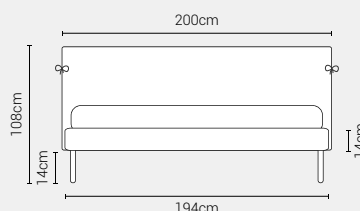

PIEDI DI SERIE - GIROLETTO H.14 (colori a scelta)

Piede Cono H14

Piede Cilindro H14

DISPONIBILE:

MISURE MATERASSO

PROFONDITÀ LETTO

MISURE LETTO FINITO*

MATRIMONIALE MAXI 180

MISURE DI SERIE:
180 X 190/195/200

MATRIMONIALE 160

MISURE DI SERIE:
160 X 190/195/200

FRANCESE 140

MISURE DI SERIE:
140 X 190/195/200

PIAZZA E MEZZO 120

MISURE DI SERIE:
120 X 190/195/200

SINGOLO 90

MISURE DI SERIE:
90 X 190/195/200

*L'altezza da terra riportata nelle misure tecniche, fanno riferimento al letto fornito con piedi standard consigliati. Cambiando i piedi, cambia anche l'altezza dell'ingombro del letto e del piano d'appoggio del materasso.