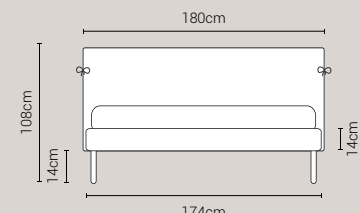

PIEDI DI SERIE - GIROLETTO H.14 (colori a scelta)

Piede Cono H14

Piede Cilindro H14

DISPONIBILE:

MISURE MATERASSO

PROFONDITÀ LETTO

MISURE LETTO FINITO*

MATRIMONIALE MAXI 180

MISURE DI SERIE:
180 X 190/195/200

MATRIMONIALE 160

MISURE DI SERIE:
160 X 190/195/200

FRANCESE 140

MISURE DI SERIE:
140 X 190/195/200

PIAZZA E MEZZO 120

MISURE DI SERIE:
120 X 190/195/200

SINGOLO 90

MISURE DI SERIE:
90 X 190/195/200

*L'altezza da terra riportata nelle misure tecniche, fanno riferimento al letto fornito con piedi standard consigliati. Cambiando i piedi, cambia anche l'altezza dell'ingombro del letto e del piano d'appoggio del materasso.