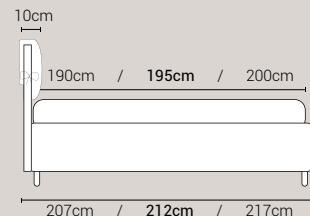

PIEDI DI SERIE - GIROLETTO H.22-28-28Bombato (colori a scelta)

Piede Cono H8 Piede Cilindro H8 Piede Quadro 5x5 H6 Piede ABS H2,5

DISPONIBILE:

MISURE MATERASSO

PROFONDITÀ LETTO

MISURE LETTO FINITO*

MATRIMONIALE MAXI 180

MISURE DI SERIE:
180 X 190/195/200

MATRIMONIALE 160

MISURE DI SERIE:
160 X 190/195/200

FRANCESE 140

MISURE DI SERIE:
140 X 190/195/200

PIAZZA E MEZZO 120

MISURE DI SERIE:
120 X 190/195/200

SINGOLO 90

MISURE DI SERIE:
90 X 190/195/200

*L'altezza da terra riportata nelle misure tecniche, fanno riferimento al letto fornito con piedi standard consigliati. Cambiando i piedi, cambia anche l'altezza dell'ingombro del letto e del piano d'appoggio del materasso.