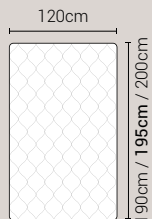

PIEDI DI SERIE - GIROLETTO H.22-28-28Bombato (colori a scelta)

Piede Cono H8 Piede Cilindro H8 Piede Quadro 5x5 H6 Piede ABS H2,5

DISPONIBILE:

MISURE MATERASSO

PROFONDITÀ LETTO

MISURE LETTO FINITO*

MATRIMONIALE MAXI 180

MISURE DI SERIE:
180 X 190/195/200

MATRIMONIALE 160

MISURE DI SERIE:
160 X 190/195/200

FRANCESE 140

MISURE DI SERIE:
140 X 190/195/200

PIAZZA E MEZZO 120

MISURE DI SERIE:
120 X 190/195/200

SINGOLO 90

MISURE DI SERIE:
90 X 190/195/200

*L'altezza da terra riportata nelle misure tecniche, fanno riferimento al letto fornito con piedi standard consigliati. Cambiando i piedi, cambia anche l'altezza dell'ingombro del letto e del piano d'appoggio del materasso.