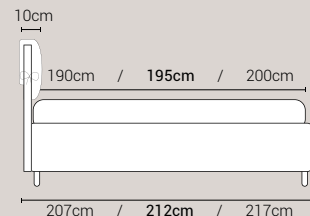

PIEDI DI SERIE - GIROLETTO H.22-28-28Bombato (colori a scelta)

Piede Cono H8 Piede Cilindro H8 Piede Quadro 5x5 H6 Piede ABS H2,5

DISPONIBILE:

MISURE MATERASSO

PROFONDITÀ LETTO

MISURE LETTO FINITO*

MATRIMONIALE MAXI 180

MISURE DI SERIE:
180 X 190/195/200

MATRIMONIALE 160

MISURE DI SERIE:
160 X 190/195/200

FRANCESE 140

MISURE DI SERIE:
140 X 190/195/200

PIAZZA E MEZZO 120

MISURE DI SERIE:
120 X 190/195/200

SINGOLO 90

MISURE DI SERIE:
90 X 190/195/200

*L'altezza da terra riportata nelle misure tecniche, fanno riferimento al letto fornito con piedi standard consigliati. Cambiando i piedi, cambia anche l'altezza dell'ingombro del letto e del piano d'appoggio del materasso.