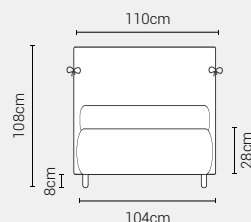

PIEDI DI SERIE - GIROLETTO H.22-28-28Bombato (colori a scelta)

Piede Cono H8 Piede Cilindro H8 Piede Quadro 5x5 H6 Piede ABS H2,5

DISPONIBILE:

MISURE MATERASSO

PROFONDITÀ LETTO

MISURE LETTO FINITO*

MATRIMONIALE MAXI 180

MISURE DI SERIE:
180 X 190/195/200

MATRIMONIALE 160

MISURE DI SERIE:
160 X 190/195/200

FRANCESE 140

MISURE DI SERIE:
140 X 190/195/200

PIAZZA E MEZZO 120

MISURE DI SERIE:
120 X 190/195/200

SINGOLO 90

MISURE DI SERIE:
90 X 190/195/200

*L'altezza da terra riportata nelle misure tecniche, fanno riferimento al letto fornito con piedi standard consigliati. Cambiando i piedi, cambia anche l'altezza dell'ingombro del letto e del piano d'appoggio del materasso.