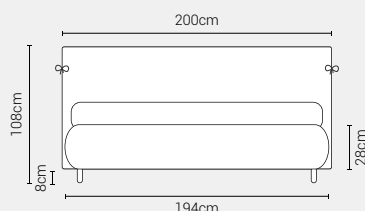

PIEDI DI SERIE - GIROLETTO H.22-28-28Bombato (colori a scelta)

Piede Cono H8 Piede Cilindro H8 Piede Quadro 5x5 H6 Piede ABS H2,5

DISPONIBILE:

MISURE MATERASSO

PROFONDITÀ LETTO

MISURE LETTO FINITO*

MATRIMONIALE MAXI 180

MISURE DI SERIE:
180 X 190/195/200

MATRIMONIALE 160

MISURE DI SERIE:
160 X 190/195/200

FRANCESE 140

MISURE DI SERIE:
140 X 190/195/200

PIAZZA E MEZZO 120

MISURE DI SERIE:
120 X 190/195/200

SINGOLO 90

MISURE DI SERIE:
90 X 190/195/200

*L'altezza da terra riportata nelle misure tecniche, fanno riferimento al letto fornito con piedi standard consigliati. Cambiando i piedi, cambia anche l'altezza dell'ingombro del letto e del piano d'appoggio del materasso.