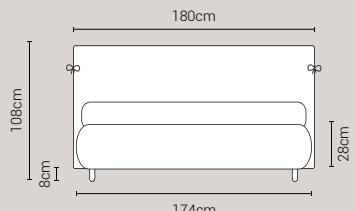

PIEDI DI SERIE - GIROLETTO H.22-28-28Bombato (colori a scelta)

Piede Cono H8 Piede Cilindro H8 Piede Quadro 5x5 H6 Piede ABS H2,5

DISPONIBILE:

MISURE MATERASSO

PROFONDITÀ LETTO

MISURE LETTO FINITO*

MATRIMONIALE MAXI 180

MISURE DI SERIE:
180 X 190/195/200

MATRIMONIALE 160

MISURE DI SERIE:
160 X 190/195/200

FRANCESE 140

MISURE DI SERIE:
140 X 190/195/200

PIAZZA E MEZZO 120

MISURE DI SERIE:
120 X 190/195/200

SINGOLO 90

MISURE DI SERIE:
90 X 190/195/200

*L'altezza da terra riportata nelle misure tecniche, fanno riferimento al letto fornito con piedi standard consigliati. Cambiando i piedi, cambia anche l'altezza dell'ingombro del letto e del piano d'appoggio del materasso.