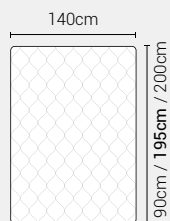

PIEDI DI SERIE - GIROLETTO H.22-28-28Bombato (colori a scelta)

Piede Cono H8 Piede Cilindro H8 Piede Quadro 5x5 H6 Piede ABS H2,5

DISPONIBILE:

MISURE MATERASSO

PROFONDITÀ LETTO

MISURE LETTO FINITO*

MATRIMONIALE MAXI 180

MISURE DI SERIE:
180 X 190/195/200

MATRIMONIALE 160

MISURE DI SERIE:
160 X 190/195/200

FRANCESE 140

MISURE DI SERIE:
140 X 190/195/200

PIAZZA E MEZZO 120

MISURE DI SERIE:
120 X 190/195/200

SINGOLO 90

MISURE DI SERIE:
90 X 190/195/200

*L'altezza da terra riportata nelle misure tecniche, fanno riferimento al letto fornito con piedi standard consigliati. Cambiando i piedi, cambia anche l'altezza dell'ingombro del letto e del piano d'appoggio del materasso.