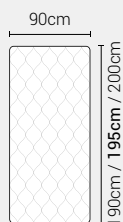

PIEDI DI SERIE - GIROLETTO H.22-28-28Bombato (colori a scelta)

Piede Cono H8 Piede Cilindro H8 Piede Quadro 5x5 H6 Piede ABS H2,5

DISPONIBILE:

MISURE MATERASSO

PROFONDITÀ LETTO

MISURE LETTO FINITO*

MATRIMONIALE MAXI 180

MISURE DI SERIE:
180 X 190/195/200

MATRIMONIALE 160

MISURE DI SERIE:
160 X 190/195/200

FRANCESE 140

MISURE DI SERIE:
140 X 190/195/200

PIAZZA E MEZZO 120

MISURE DI SERIE:
120 X 190/195/200

SINGOLO 90

MISURE DI SERIE:
90 X 190/195/200

*L'altezza da terra riportata nelle misure tecniche, fanno riferimento al letto fornito con piedi standard consigliati. Cambiando i piedi, cambia anche l'altezza dell'ingombro del letto e del piano d'appoggio del materasso.