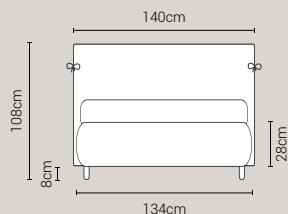

PIEDI DI SERIE - GIROLETTO H.22-28-28Bombato (colori a scelta)

Piede Cono H8 Piede Cilindro H8 Piede Quadro 5x5 H6 Piede ABS H2,5

DISPONIBILE:

MISURE MATERASSO

PROFONDITÀ LETTO

MISURE LETTO FINITO*

MATRIMONIALE MAXI 180

MISURE DI SERIE:
180 X 190/195/200

MATRIMONIALE 160

MISURE DI SERIE:
160 X 190/195/200

FRANCESE 140

MISURE DI SERIE:
140 X 190/195/200

PIAZZA E MEZZO 120

MISURE DI SERIE:
120 X 190/195/200

SINGOLO 90

MISURE DI SERIE:
90 X 190/195/200

*L'altezza da terra riportata nelle misure tecniche, fanno riferimento al letto fornito con piedi standard consigliati. Cambiando i piedi, cambia anche l'altezza dell'ingombro del letto e del piano d'appoggio del materasso.