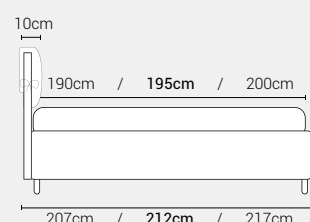

PIEDI DI SERIE - GIROLETTO H.22-28-28Bombato (colori a scelta)

Piede Cono H8 Piede Cilindro H8 Piede Quadro 5x5 H6 Piede ABS H2,5

DISPONIBILE:

MISURE MATERASSO

PROFONDITÀ LETTO

MISURE LETTO FINITO*

MATRIMONIALE MAXI 180

MISURE DI SERIE:
180 X 190/195/200

MATRIMONIALE 160

MISURE DI SERIE:
160 X 190/195/200

FRANCESE 140

MISURE DI SERIE:
140 X 190/195/200

PIAZZA E MEZZO 120

MISURE DI SERIE:
120 X 190/195/200

SINGOLO 90

MISURE DI SERIE:
90 X 190/195/200

*L'altezza da terra riportata nelle misure tecniche, fanno riferimento al letto fornito con piedi standard consigliati. Cambiando i piedi, cambia anche l'altezza dell'ingombro del letto e del piano d'appoggio del materasso.