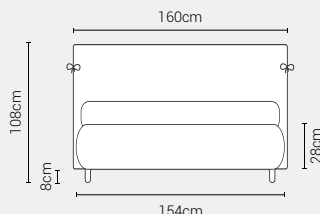

PIEDI DI SERIE - GIROLETTO H.22-28-28Bombato (colori a scelta)

Piede Cono H8 Piede Cilindro H8 Piede Quadro 5x5 H6 Piede ABS H2,5

DISPONIBILE:

MISURE MATERASSO

PROFONDITÀ LETTO

MISURE LETTO FINITO*

MATRIMONIALE MAXI 180

MISURE DI SERIE:
180 X 190/195/200

MATRIMONIALE 160

MISURE DI SERIE:
160 X 190/195/200

FRANCESE 140

MISURE DI SERIE:
140 X 190/195/200

PIAZZA E MEZZO 120

MISURE DI SERIE:
120 X 190/195/200

SINGOLO 90

MISURE DI SERIE:
90 X 190/195/200

*L'altezza da terra riportata nelle misure tecniche, fanno riferimento al letto fornito con piedi standard consigliati. Cambiando i piedi, cambia anche l'altezza dell'ingombro del letto e del piano d'appoggio del materasso.