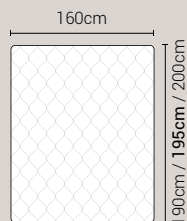

Letto Fiocco - Giroletto H.28 Bombato

Caratteristiche

- Letto Sfoderabile
- Disponibile in tutti i tessuti del campionario.
- Fornito sempre con rete a doghe di serie.

Giroletto **disponibile** con meccanismo box contenitore

PIEDI DI SERIE - GIROLETTO H.22-28-28Bombato (colori a scelta)

Piede Cono H8 Piede Cilindro H8 Piede Quadro 5x5 H6 Piede ABS H2,5

DISPONIBILE:

MISURE MATERASSO

PROFONDITÀ LETTO

MISURE LETTO FINITO*

MATRIMONIALE MAXI 180

MISURE DI SERIE:
180 X 190/195/200

MATRIMONIALE 160

MISURE DI SERIE:
160 X 190/195/200

FRANCESE 140

MISURE DI SERIE:
140 X 190/195/200

PIAZZA E MEZZO 120

MISURE DI SERIE:
120 X 190/195/200

SINGOLO 90

MISURE DI SERIE:
90 X 190/195/200

*L'altezza da terra riportata nelle misure tecniche, fanno riferimento al letto fornito con piedi standard consigliati. Cambiando i piedi, cambia anche l'altezza dell'ingombro del letto e del piano d'appoggio del materasso.