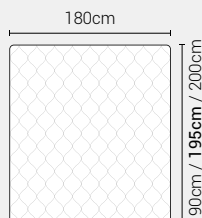

Letto Fiocco - Giroletto H.28 Bombato

Caratteristiche

- Letto Sfoderabile
- Disponibile in tutti i tessuti del campionario.
- Fornito sempre con rete a doghe di serie.

Giroletto **disponibile** con meccanismo box contenitore

PIEDI DI SERIE - GIROLETTO H.22-28-28Bombato (colori a scelta)

Piede Cono H8 Piede Cilindro H8 Piede Quadro 5x5 H6 Piede ABS H2,5

DISPONIBILE:

MISURE MATERASSO

PROFONDITÀ LETTO

MISURE LETTO FINITO*

MATRIMONIALE MAXI 180

MISURE DI SERIE:
180 X 190/195/200

MATRIMONIALE 160

MISURE DI SERIE:
160 X 190/195/200

FRANCESE 140

MISURE DI SERIE:
140 X 190/195/200

PIAZZA E MEZZO 120

MISURE DI SERIE:
120 X 190/195/200

SINGOLO 90

MISURE DI SERIE:
90 X 190/195/200

*L'altezza da terra riportata nelle misure tecniche, fanno riferimento al letto fornito con piedi standard consigliati. Cambiando i piedi, cambia anche l'altezza dell'ingombro del letto e del piano d'appoggio del materasso.