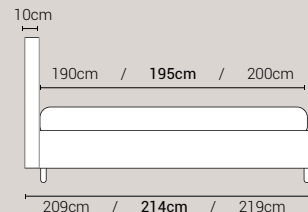

BOTTONI CON SOVAPPREZZO

PIEDI DI SERIE - GIROLETTO H.22-28-28Bombato (colori a scelta)

DISPONIBILE:

MISURE MATERASSO

PROFONDITÀ LETTO

MISURE LETTO FINITO*

MATRIMONIALE MAXI 180

MISURE DI SERIE:
180 X 190/195/200

MATRIMONIALE 160

MISURE DI SERIE:
160 X 190/195/200

FRANCESE 140

MISURE DI SERIE:
140 X 190/195/200

PIAZZA E MEZZO 120

MISURE DI SERIE:
120 X 190/195/200

SINGOLO 90

MISURE DI SERIE:
90 X 190/195/200

*L'altezza da terra riportate nelle misure tecniche, fanno riferimento al letto fornito con piedi standard consigliati. Cambiando i piedi, cambia anche l'altezza dell'ingombro del letto e del piano d'appoggio del materasso.