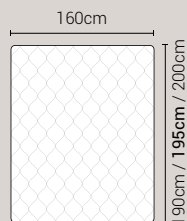

Letto Frappa - Giroletto H.22

Caratteristiche

- Letto Sfoderabile
- Disponibile in tutti i tessuti del campionario.
- Fornito sempre con rete a doghe di serie.

Giroletto **disponibile con meccanismo box contenitore**

BOTTONI CON SOVAPPREZZO

PIEDI DI SERIE - GIROLETTO H.22-28-28Bombato (colori a scelta)

DISPONIBILE:

MISURE MATERASSO

PROFONDITÀ LETTO

MISURE LETTO FINITO*

MATRIMONIALE MAXI 180

MISURE DI SERIE:
180 X 190/195/200

MATRIMONIALE 160

MISURE DI SERIE:
160 X 190/195/200

FRANCESE 140

MISURE DI SERIE:
140 X 190/195/200

PIAZZA E MEZZO 120

MISURE DI SERIE:
120 X 190/195/200

SINGOLO 90

MISURE DI SERIE:
90 X 190/195/200

*L'altezza da terra riportate nelle misure tecniche, fanno riferimento al letto fornito con piedi standard consigliati. Cambiando i piedi, cambia anche l'altezza dell'ingombro del letto e del piano d'appoggio del materasso.