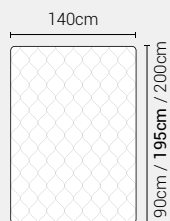

BOTTONI CON SOVAPPREZZO

PIEDI DI SERIE - GIROLETTO H.22-28-28Bombato (colori a scelta)

DISPONIBILE:

MISURE MATERASSO

PROFONDITÀ LETTO

MISURE LETTO FINITO*

MATRIMONIALE MAXI 180

MISURE DI SERIE:
180 X 190/195/200

MATRIMONIALE 160

MISURE DI SERIE:
160 X 190/195/200

FRANCESE 140

MISURE DI SERIE:
140 X 190/195/200

PIAZZA E MEZZO 120

MISURE DI SERIE:
120 X 190/195/200

SINGOLO 90

MISURE DI SERIE:
90 X 190/195/200