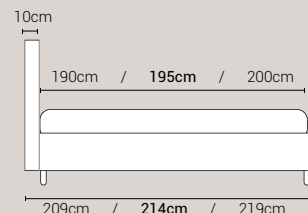

BOTTONI CON SOVAPPREZZO

PIEDI DI SERIE - GIROLETTO H.22-28-28Bombato (colori a scelta)

DISPONIBILE:

MISURE MATERASSO

PROFONDITÀ LETTO

MISURE LETTO FINITO*

MATRIMONIALE MAXI 180

MISURE DI SERIE:
180 X 190/195/200

MATRIMONIALE 160

MISURE DI SERIE:
160 X 190/195/200

FRANCESE 140

MISURE DI SERIE:
140 X 190/195/200

PIAZZA E MEZZO 120

MISURE DI SERIE:
120 X 190/195/200

SINGOLO 90

MISURE DI SERIE:
90 X 190/195/200

*L'altezza da terra riportate nelle misure tecniche, fanno riferimento al letto fornito con piedi standard consigliati. Cambiando i piedi, cambia anche l'altezza dell'ingombro del letto e del piano d'appoggio del materasso.