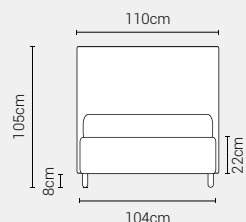

BOTTONI CON SOVAPPREZZO

PIEDI DI SERIE - GIROLETTO H.22-28-28Bombato (colori a scelta)

DISPONIBILE:

MISURE MATERASSO

PROFONDITÀ LETTO

MISURE LETTO FINITO*

MATRIMONIALE MAXI 180

MISURE DI SERIE:
180 X 190/195/200

MATRIMONIALE 160

MISURE DI SERIE:
160 X 190/195/200

FRANCESE 140

MISURE DI SERIE:
140 X 190/195/200

PIAZZA E MEZZO 120

MISURE DI SERIE:
120 X 190/195/200

SINGOLO 90

MISURE DI SERIE:
90 X 190/195/200

*L'altezza da terra riportate nelle misure tecniche, fanno riferimento al letto fornito con piedi standard consigliati. Cambiando i piedi, cambia anche l'altezza dell'ingombro del letto e del piano d'appoggio del materasso.