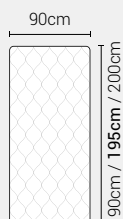

BOTTONI CON SOVAPPREZZO

PIEDI DI SERIE - GIROLETTO H.22-28-28Bombato (colori a scelta)

DISPONIBILE:

MISURE MATERASSO

PROFONDITÀ LETTO

MISURE LETTO FINITO*

MATRIMONIALE MAXI 180

MISURE DI SERIE:
180 X 190/195/200

MATRIMONIALE 160

MISURE DI SERIE:
160 X 190/195/200

FRANCESE 140

MISURE DI SERIE:
140 X 190/195/200

PIAZZA E MEZZO 120

MISURE DI SERIE:
120 X 190/195/200

SINGOLO 90

MISURE DI SERIE:
90 X 190/195/200

*L'altezza da terra riportate nelle misure tecniche, fanno riferimento al letto fornito con piedi standard consigliati. Cambiando i piedi, cambia anche l'altezza dell'ingombro del letto e del piano d'appoggio del materasso.