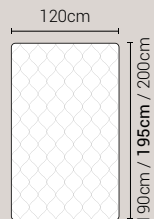

BOTTONI CON SOVAPPREZZO

PIEDI DI SERIE - GIROLETTO H.22-28-28Bombato (colori a scelta)

DISPONIBILE:

MISURE MATERASSO

PROFONDITÀ LETTO

MISURE LETTO FINITO*

MATRIMONIALE MAXI 180

MISURE DI SERIE:
180 X 190/195/200

MATRIMONIALE 160

MISURE DI SERIE:
160 X 190/195/200

FRANCESE 140

MISURE DI SERIE:
140 X 190/195/200

PIAZZA E MEZZO 120

MISURE DI SERIE:
120 X 190/195/200

SINGOLO 90

MISURE DI SERIE:
90 X 190/195/200

*L'altezza da terra riportate nelle misure tecniche, fanno riferimento al letto fornito con piedi standard consigliati. Cambiando i piedi, cambia anche l'altezza dell'ingombro del letto e del piano d'appoggio del materasso.