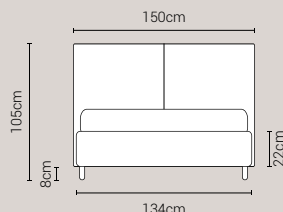

BOTTONI CON SOVAPPREZZO

PIEDI DI SERIE - GIROLETTO H.22-28-28Bombato (colori a scelta)

DISPONIBILE:

MISURE MATERASSO

PROFONDITÀ LETTO

MISURE LETTO FINITO*

MATRIMONIALE MAXI 180

MISURE DI SERIE:
180 X 190/195/200

MATRIMONIALE 160

MISURE DI SERIE:
160 X 190/195/200

FRANCESE 140

MISURE DI SERIE:
140 X 190/195/200

PIAZZA E MEZZO 120

MISURE DI SERIE:
120 X 190/195/200

SINGOLO 90

MISURE DI SERIE:
90 X 190/195/200

*L'altezza da terra riportate nelle misure tecniche, fanno riferimento al letto fornito con piedi standard consigliati. Cambiando i piedi, cambia anche l'altezza dell'ingombro del letto e del piano d'appoggio del materasso.