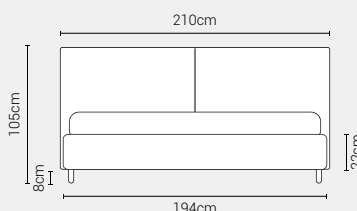

BOTTONI CON SOVAPPREZZO

PIEDI DI SERIE - GIROLETTO H.22-28-28Bombato (colori a scelta)

DISPONIBILE:

MISURE MATERASSO

PROFONDITÀ LETTO

MISURE LETTO FINITO*

MATRIMONIALE MAXI 180

MISURE DI SERIE:
180 X 190/195/200

MATRIMONIALE 160

MISURE DI SERIE:
160 X 190/195/200

FRANCESE 140

MISURE DI SERIE:
140 X 190/195/200

PIAZZA E MEZZO 120

MISURE DI SERIE:
120 X 190/195/200

SINGOLO 90

MISURE DI SERIE:
90 X 190/195/200

*L'altezza da terra riportate nelle misure tecniche, fanno riferimento al letto fornito con piedi standard consigliati. Cambiando i piedi, cambia anche l'altezza dell'ingombro del letto e del piano d'appoggio del materasso.