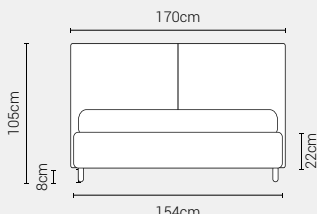

BOTTONI CON SOVAPPREZZO

PIEDI DI SERIE - GIROLETTO H.22-28-28Bombato (colori a scelta)

DISPONIBILE:

MISURE MATERASSO

PROFONDITÀ LETTO

MISURE LETTO FINITO*

MATRIMONIALE MAXI 180

MISURE DI SERIE:
180 X 190/195/200

MATRIMONIALE 160

MISURE DI SERIE:
160 X 190/195/200

FRANCESE 140

MISURE DI SERIE:
140 X 190/195/200

PIAZZA E MEZZO 120

MISURE DI SERIE:
120 X 190/195/200

SINGOLO 90

MISURE DI SERIE:
90 X 190/195/200

*L'altezza da terra riportate nelle misure tecniche, fanno riferimento al letto fornito con piedi standard consigliati. Cambiando i piedi, cambia anche l'altezza dell'ingombro del letto e del piano d'appoggio del materasso.