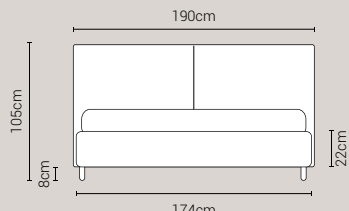

BOTTONI CON SOVAPPREZZO

PIEDI DI SERIE - GIROLETTO H.22-28-28Bombato (colori a scelta)

DISPONIBILE:

MISURE MATERASSO

PROFONDITÀ LETTO

MISURE LETTO FINITO*

MATRIMONIALE MAXI 180

MISURE DI SERIE:
180 X 190/195/200

MATRIMONIALE 160

MISURE DI SERIE:
160 X 190/195/200

FRANCESE 140

MISURE DI SERIE:
140 X 190/195/200

PIAZZA E MEZZO 120

MISURE DI SERIE:
120 X 190/195/200

SINGOLO 90

MISURE DI SERIE:
90 X 190/195/200

*L'altezza da terra riportate nelle misure tecniche, fanno riferimento al letto fornito con piedi standard consigliati. Cambiando i piedi, cambia anche l'altezza dell'ingombro del letto e del piano d'appoggio del materasso.