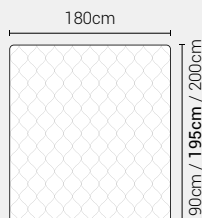

Letto Frappa - Giroletto H.22

Caratteristiche

- Letto Sfoderabile
- Disponibile in tutti i tessuti del campionario.
- Fornito sempre con rete a doghe di serie.

Giroletto **disponibile con meccanismo box contenitore**

BOTTONI CON SOVAPPREZZO

PIEDI DI SERIE - GIROLETTO H.22-28-28Bombato (colori a scelta)

DISPONIBILE:

MISURE MATERASSO

PROFONDITÀ LETTO

MISURE LETTO FINITO*

MATRIMONIALE MAXI 180

MISURE DI SERIE:
180 X 190/195/200

MATRIMONIALE 160

MISURE DI SERIE:
160 X 190/195/200

FRANCESE 140

MISURE DI SERIE:
140 X 190/195/200

PIAZZA E MEZZO 120

MISURE DI SERIE:
120 X 190/195/200

SINGOLO 90

MISURE DI SERIE:
90 X 190/195/200