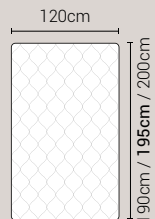

### MATRIMONIALE MAXI 180

MISURE DI SERIE:  
180 X 190/195/200

### MATRIMONIALE 160

MISURE DI SERIE:  
160 X 190/195/200

### FRANCESE 140

MISURE DI SERIE:  
140 X 190/195/200

### PIAZZA E MEZZO 120

MISURE DI SERIE:  
120 X 190/195/200