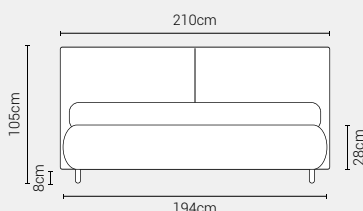

## MISURE MATERASSO

### MATRIMONIALE MAXI 180

MISURE DI SERIE:  
180 X 190/195/200

### MATRIMONIALE 160

MISURE DI SERIE:  
160 X 190/195/200

### SINGOLO 90

MISURE DI SERIE:  
90 X 190/195/200

\*L'altezza da terra riportata nelle misure tecniche, fanno riferimento al letto fornito con piedi standard consigliati. Cambiando i piedi, cambia anche l'altezza dell'ingombro del letto e del piano d'appoggio del materasso.