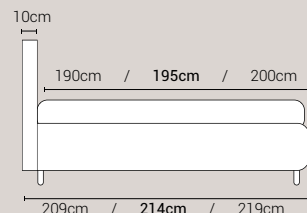

MATRIMONIALE 160

MISURE DI SERIE:
160 X 190/195/200