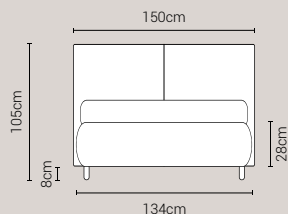

### MATRIMONIALE MAXI 180

MISURE DI SERIE:  
180 X 190/195/200

### MATRIMONIALE 160

MISURE DI SERIE:  
160 X 190/195/200

### FRANCESE 140

MISURE DI SERIE:  
140 X 190/195/200

### SINGOLO 90

MISURE DI SERIE:  
90 X 190/195/200

\*L'altezza da terra riportata nelle misure tecniche, fanno riferimento al letto fornito con piedi standard consigliati. Cambiando i piedi, cambia anche l'altezza dell'ingombro del letto e del piano d'appoggio del materasso.