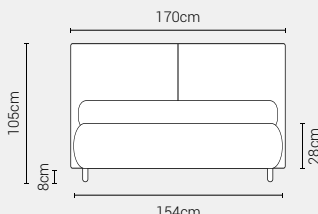

FRANCESE 140

MISURE DI SERIE:
140 X 190/195/200