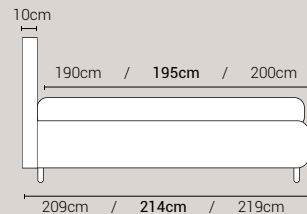

PIAZZA E MEZZO 120

MISURE DI SERIE:
120 X 190/195/200