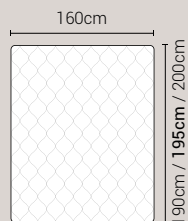

MATRIMONIALE 160

MISURE DI SERIE:
160 X 190/195/200