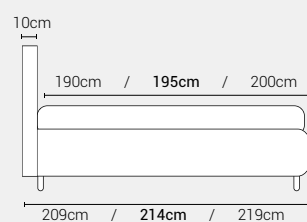

### MATRIMONIALE 160

MISURE DI SERIE:  
160 X 190/195/200

### FRANCESE 140

MISURE DI SERIE:  
140 X 190/195/200

### PIAZZA E MEZZO 120

MISURE DI SERIE:  
120 X 190/195/200

### SINGOLO 90

MISURE DI SERIE:  
90 X 190/195/200

\*L'altezza da terra riportata nelle misure tecniche, fanno riferimento al letto fornito con piedi standard consigliati. Cambiando i piedi, cambia anche l'altezza dell'ingombro del letto e del piano d'appoggio del materasso.