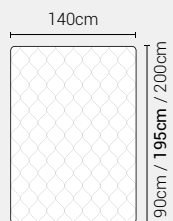

FRANCESE 140

MISURE DI SERIE:
140 X 190/195/200