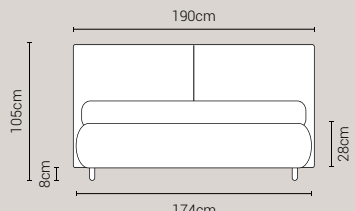

## MISURE MATERASSO

## MISURE LETTO FINITO\*

### MATRIMONIALE MAXI 180

MISURE DI SERIE:  
180 X 190/195/200

### MATRIMONIALE 160

MISURE DI SERIE:  
160 X 190/195/200