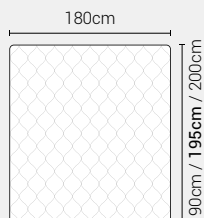

## MISURE MATERASSO

### MATRIMONIALE MAXI 180

MISURE DI SERIE:  
180 X 190/195/200

### MATRIMONIALE 160

MISURE DI SERIE:  
160 X 190/195/200

### SINGOLO 90

MISURE DI SERIE:  
90 X 190/195/200

\*L'altezza da terra riportata nelle misure tecniche, fanno riferimento al letto fornito con piedi standard consigliati. Cambiando i piedi, cambia anche l'altezza dell'ingombro del letto e del piano d'appoggio del materasso.