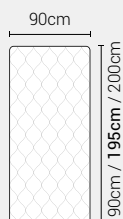

### MATRIMONIALE 160

MISURE DI SERIE:  
160 X 190/195/200

### FRANCESE 140

MISURE DI SERIE:  
140 X 190/195/200

### PIAZZA E MEZZO 120

MISURE DI SERIE:  
120 X 190/195/200

### SINGOLO 90

MISURE DI SERIE:  
90 X 190/195/200

\*L'altezza da terra riportata nelle misure tecniche, fanno riferimento al letto fornito con piedi standard consigliati. Cambiando i piedi, cambia anche l'altezza dell'ingombro del letto e del piano d'appoggio del materasso.