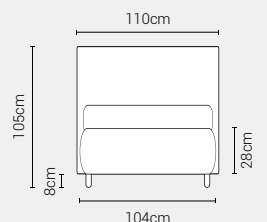

SINGOLO 90

MISURE DI SERIE:
90 X 190/195/200

*L'altezza da terra riportata nelle misure tecniche, fanno riferimento al letto fornito con piedi standard consigliati. Cambiando i piedi, cambia anche l'altezza dell'ingombro del letto e del piano d'appoggio del materasso.