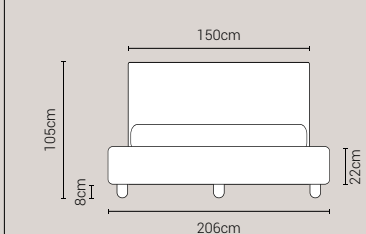

MATRIMONIALE MAXI 180

MISURE DI SERIE:
180 X 190/195/200

MATRIMONIALE 160

MISURE DI SERIE:
160 X 190/195/200

FRANCESE 140

MISURE DI SERIE:
140 X 190/195/200

PIAZZA E MEZZO 120

MISURE DI SERIE:
120 X 190/195/200

SINGOLO 90

MISURE DI SERIE:
90 X 190/195/200

*L'altezza da terra riportata nelle misure tecniche, fanno riferimento al letto fornito con piedi standard consigliati. Cambiando i piedi, cambia anche l'altezza dell'ingombro del letto e del piano d'appoggio del materasso.