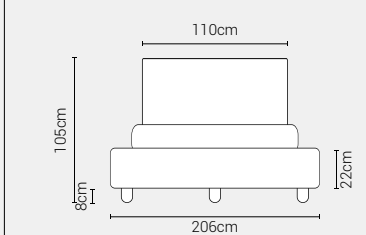

MATRIMONIALE MAXI 180

MISURE DI SERIE:
180 X 190/195/200

MATRIMONIALE 160

MISURE DI SERIE:
160 X 190/195/200

FRANCESE 140

MISURE DI SERIE:
140 X 190/195/200

PIAZZA E MEZZO 120

MISURE DI SERIE:
120 X 190/195/200

SINGOLO 90

MISURE DI SERIE:
90 X 190/195/200

*L'altezza da terra riportata nelle misure tecniche, fanno riferimento al letto fornito con piedi standard consigliati. Cambiando i piedi, cambia anche l'altezza dell'ingombro del letto e del piano d'appoggio del materasso.