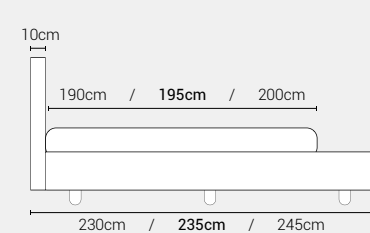

MATRIMONIALE MAXI 180

MISURE DI SERIE:
180 X 190/195/200

MATRIMONIALE 160

MISURE DI SERIE:
160 X 190/195/200

FRANCESE 140

MISURE DI SERIE:
140 X 190/195/200

PIAZZA E MEZZO 120

MISURE DI SERIE:
120 X 190/195/200

SINGOLO 90

MISURE DI SERIE:
90 X 190/195/200

*L'altezza da terra riportata nelle misure tecniche, fanno riferimento al letto fornito con piedi standard consigliati. Cambiando i piedi, cambia anche l'altezza dell'ingombro del letto e del piano d'appoggio del materasso.