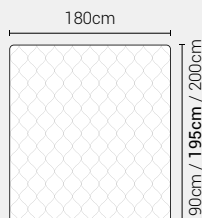

Letto Frappa - Giroletto H.22 Tondo

Caratteristiche

- Letto Sfoderabile
- Disponibile in tutti i tessuti del campionario.
- Fornito sempre con rete a doghe di serie.

Giroletto **disponibile con meccanismo box contenitore**

BOTTONI CON SOVAPPREZZO

PIEDI DI SERIE - GIROLETTO H.22 Tondo

Piede Plexiglass
Tondo H8

Piede Plexiglass
Quadro H8

DISPONIBILE:

MISURE MATERASSO

PROFONDITÀ LETTO

MISURE LETTO FINITO*

MATRIMONIALE MAXI 180

MISURE DI SERIE:
180 X 190/195/200

MATRIMONIALE 160

MISURE DI SERIE:
160 X 190/195/200

FRANCESE 140

MISURE DI SERIE:
140 X 190/195/200

PIAZZA E MEZZO 120

MISURE DI SERIE:
120 X 190/195/200

SINGOLO 90

MISURE DI SERIE:
90 X 190/195/200

*L'altezza da terra riportata nelle misure tecniche, fanno riferimento al letto fornito con piedi standard consigliati. Cambiando i piedi, cambia anche l'altezza dell'ingombro del letto e del piano d'appoggio del materasso.