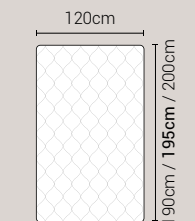

BOTTONI CON SOVAPPREZZO

PIEDI DI SERIE - GIROLETTO H.22 Tondo

Piede Plexiglass
Tondo H8

Piede Plexiglass
Quadro H8

DISPONIBILE:

MISURE MATERASSO

PROFONDITÀ LETTO

MISURE LETTO FINITO*

MATRIMONIALE MAXI 180

MISURE DI SERIE:
180 X 190/195/200

MATRIMONIALE 160

MISURE DI SERIE:
160 X 190/195/200

FRANCESE 140

MISURE DI SERIE:
140 X 190/195/200

PIAZZA E MEZZO 120

MISURE DI SERIE:
120 X 190/195/200

SINGOLO 90

MISURE DI SERIE:
90 X 190/195/200

*L'altezza da terra riportata nelle misure tecniche, fanno riferimento al letto fornito con piedi standard consigliati. Cambiando i piedi, cambia anche l'altezza dell'ingombro del letto e del piano d'appoggio del materasso.