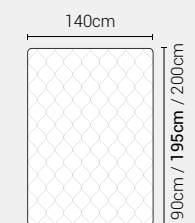

BOTTONI CON SOVAPPREZZO

PIEDI DI SERIE - GIROLETTO H.22 Tondo

Piede Plexiglass
Tondo H8

Piede Plexiglass
Quadro H8

DISPONIBILE:

MISURE MATERASSO

PROFONDITÀ LETTO

MISURE LETTO FINITO*

MATRIMONIALE MAXI 180

MISURE DI SERIE:
180 X 190/195/200

MATRIMONIALE 160

MISURE DI SERIE:
160 X 190/195/200

FRANCESE 140

MISURE DI SERIE:
140 X 190/195/200

PIAZZA E MEZZO 120

MISURE DI SERIE:
120 X 190/195/200

SINGOLO 90

MISURE DI SERIE:
90 X 190/195/200

*L'altezza da terra riportata nelle misure tecniche, fanno riferimento al letto fornito con piedi standard consigliati. Cambiando i piedi, cambia anche l'altezza dell'ingombro del letto e del piano d'appoggio del materasso.