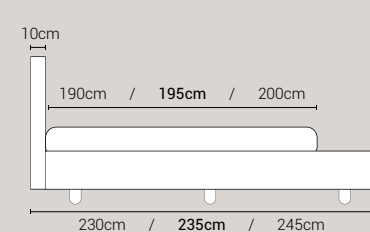

MATRIMONIALE MAXI 180

MISURE DI SERIE:
180 X 190/195/200

MATRIMONIALE 160

MISURE DI SERIE:
160 X 190/195/200

FRANCESE 140

MISURE DI SERIE:
140 X 190/195/200

PIAZZA E MEZZO 120

MISURE DI SERIE:
120 X 190/195/200

SINGOLO 90

MISURE DI SERIE:
90 X 190/195/200

*L'altezza da terra riportata nelle misure tecniche, fanno riferimento al letto fornito con piedi standard consigliati. Cambiando i piedi, cambia anche l'altezza dell'ingombro del letto e del piano d'appoggio del materasso.