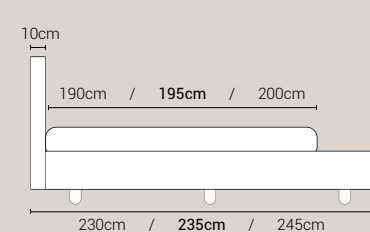

BOTTONI CON SOVAPPREZZO

PIEDI DI SERIE - GIROLETTO H.22 Tondo

Piede Plexiglass
Tondo H8

Piede Plexiglass
Quadro H8

DISPONIBILE:

MISURE MATERASSO

PROFONDITÀ LETTO

MISURE LETTO FINITO*

MATRIMONIALE MAXI 180

MISURE DI SERIE:
180 X 190/195/200

MATRIMONIALE 160

MISURE DI SERIE:
160 X 190/195/200

FRANCESE 140

MISURE DI SERIE:
140 X 190/195/200

PIAZZA E MEZZO 120

MISURE DI SERIE:
120 X 190/195/200

SINGOLO 90

MISURE DI SERIE:
90 X 190/195/200

*L'altezza da terra riportata nelle misure tecniche, fanno riferimento al letto fornito con piedi standard consigliati. Cambiando i piedi, cambia anche l'altezza dell'ingombro del letto e del piano d'appoggio del materasso.