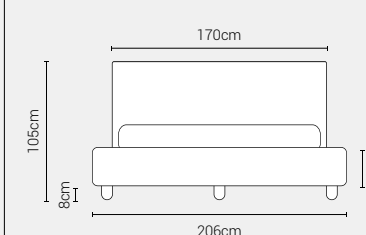

MATRIMONIALE MAXI 180

MISURE DI SERIE:
180 X 190/195/200

MATRIMONIALE 160

MISURE DI SERIE:
160 X 190/195/200

FRANCESE 140

MISURE DI SERIE:
140 X 190/195/200

PIAZZA E MEZZO 120

MISURE DI SERIE:
120 X 190/195/200

SINGOLO 90

MISURE DI SERIE:
90 X 190/195/200

*L'altezza da terra riportata nelle misure tecniche, fanno riferimento al letto fornito con piedi standard consigliati. Cambiando i piedi, cambia anche l'altezza dell'ingombro del letto e del piano d'appoggio del materasso.