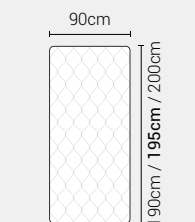

BOTTONI CON SOVAPPREZZO

PIEDI DI SERIE - GIROLETTO H.22 Tondo

Piede Plexiglass
Tondo H8

Piede Plexiglass
Quadro H8

DISPONIBILE:

MISURE MATERASSO

PROFONDITÀ LETTO

MISURE LETTO FINITO*

MATRIMONIALE MAXI 180

MISURE DI SERIE:
180 X 190/195/200

MATRIMONIALE 160

MISURE DI SERIE:
160 X 190/195/200

FRANCESE 140

MISURE DI SERIE:
140 X 190/195/200

PIAZZA E MEZZO 120

MISURE DI SERIE:
120 X 190/195/200

SINGOLO 90

MISURE DI SERIE:
90 X 190/195/200

*L'altezza da terra riportata nelle misure tecniche, fanno riferimento al letto fornito con piedi standard consigliati. Cambiando i piedi, cambia anche l'altezza dell'ingombro del letto e del piano d'appoggio del materasso.