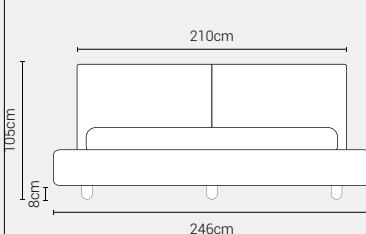

BOTTONI CON SOVAPPREZZO

PIEDI DI SERIE - GIROLETTO H.22 Tondo

Piede Plexiglass
Tondo H8

Piede Plexiglass
Quadro H8

DISPONIBILE:

MISURE MATERASSO

PROFONDITÀ LETTO

MISURE LETTO FINITO*

MATRIMONIALE MAXI 180

MISURE DI SERIE:
180 X 190/195/200

MATRIMONIALE 160

MISURE DI SERIE:
160 X 190/195/200

FRANCESE 140

MISURE DI SERIE:
140 X 190/195/200

PIAZZA E MEZZO 120

MISURE DI SERIE:
120 X 190/195/200

SINGOLO 90

MISURE DI SERIE:
90 X 190/195/200

*L'altezza da terra riportata nelle misure tecniche, fanno riferimento al letto fornito con piedi standard consigliati. Cambiando i piedi, cambia anche l'altezza dell'ingombro del letto e del piano d'appoggio del materasso.