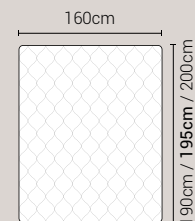

Letto Frappa - Giroletto H.22 Tondo

Caratteristiche

- Letto Sfoderabile
- Disponibile in tutti i tessuti del campionario.
- Fornito sempre con rete a doghe di serie.

Giroletto **disponibile con meccanismo box contenitore**

BOTTONI CON SOVAPPREZZO

PIEDI DI SERIE - GIROLETTO H.22 Tondo

Piede Plexiglass
Tondo H8

Piede Plexiglass
Quadro H8

DISPONIBILE:

MISURE MATERASSO

PROFONDITÀ LETTO

MISURE LETTO FINITO*

MATRIMONIALE MAXI 180

MISURE DI SERIE:
180 X 190/195/200

MATRIMONIALE 160

MISURE DI SERIE:
160 X 190/195/200

FRANCESE 140

MISURE DI SERIE:
140 X 190/195/200

PIAZZA E MEZZO 120

MISURE DI SERIE:
120 X 190/195/200

SINGOLO 90

MISURE DI SERIE:
90 X 190/195/200

*L'altezza da terra riportata nelle misure tecniche, fanno riferimento al letto fornito con piedi standard consigliati. Cambiando i piedi, cambia anche l'altezza dell'ingombro del letto e del piano d'appoggio del materasso.