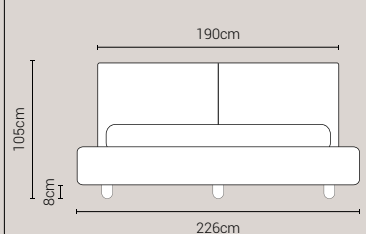

BOTTONI CON SOVAPPREZZO

PIEDI DI SERIE - GIROLETTO H.22 Tondo

Piede Plexiglass
Tondo H8

Piede Plexiglass
Quadro H8

DISPONIBILE:

MISURE MATERASSO

PROFONDITÀ LETTO

MISURE LETTO FINITO*

MATRIMONIALE MAXI 180

MISURE DI SERIE:
180 X 190/195/200

MATRIMONIALE 160

MISURE DI SERIE:
160 X 190/195/200

FRANCESE 140

MISURE DI SERIE:
140 X 190/195/200

PIAZZA E MEZZO 120

MISURE DI SERIE:
120 X 190/195/200

SINGOLO 90

MISURE DI SERIE:
90 X 190/195/200

*L'altezza da terra riportata nelle misure tecniche, fanno riferimento al letto fornito con piedi standard consigliati. Cambiando i piedi, cambia anche l'altezza dell'ingombro del letto e del piano d'appoggio del materasso.