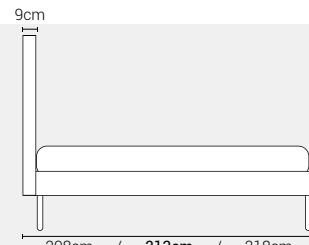

Piede Cono H14

Piede Cilindro H14

DISPONIBILE:

MISURE MATERASSO

PROFONDITÀ LETTO

MISURE LETTO FINITO*

MATRIMONIALE MAXI 180

MISURE DI SERIE:
180 X 190/195/200

MATRIMONIALE 160

MISURE DI SERIE:
160 X 190/195/200

*Le altezze da terra riportate nelle misure tecniche, fanno riferimento al letto fornito con piedi standard consigliati. Cambiando i piedi, cambia anche l'altezza dell'ingombro del letto e del piano d'appoggio del materasso.