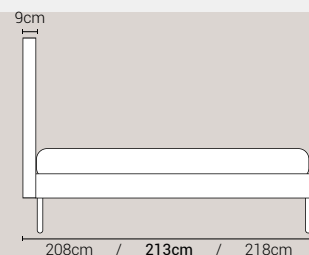

Piede Cono H14

Piede Cilindro H14

DISPONIBILE:

MISURE MATERASSO

PROFONDITÀ LETTO

MISURE LETTO FINITO*

MATRIMONIALE MAXI 180

MISURE DI SERIE:
180 X 190/195/200

MATRIMONIALE 160

MISURE DI SERIE:
160 X 190/195/200

*Le altezze da terra riportate nelle misure tecniche, fanno riferimento al letto fornito con piedi standard consigliati. Cambiando i piedi, cambia anche l'altezza dell'ingombro del letto e del piano d'appoggio del materasso.