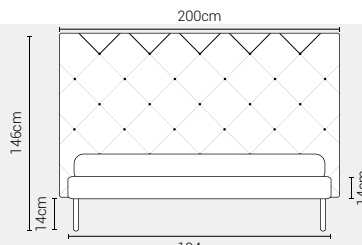

Piede Cono H14

Piede Cilindro H14

DISPONIBILE:

MISURE MATERASSO

PROFONDITÀ LETTO

MISURE LETTO FINITO*

MATRIMONIALE MAXI 180

MISURE DI SERIE:
180 X 190/195/200

MATRIMONIALE 160

MISURE DI SERIE:
160 X 190/195/200

*Le altezze da terra riportate nelle misure tecniche, fanno riferimento al letto fornito con piedi standard consigliati. Cambiando i piedi, cambia anche l'altezza dell'ingombro del letto e del piano d'appoggio del materasso.