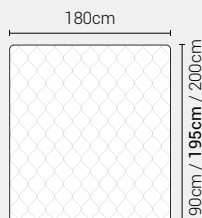

Piede Cono H14

Piede Cilindro H14

DISPONIBILE:

MISURE MATERASSO

PROFONDITÀ LETTO

MISURE LETTO FINITO*

MATRIMONIALE MAXI 180

MISURE DI SERIE:
180 X 190/195/200

MATRIMONIALE 160

MISURE DI SERIE:
160 X 190/195/200

*Le altezze da terra riportate nelle misure tecniche, fanno riferimento al letto fornito con piedi standard consigliati. Cambiando i piedi, cambia anche l'altezza dell'ingombro del letto e del piano d'appoggio del materasso.