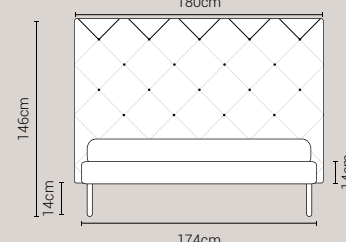

Piede Cono H14

Piede Cilindro H14

DISPONIBILE:

MISURE MATERASSO

PROFONDITÀ LETTO

MISURE LETTO FINITO*

MATRIMONIALE MAXI 180

MISURE DI SERIE:
180 X 190/195/200

MATRIMONIALE 160

MISURE DI SERIE:
160 X 190/195/200

*Le altezze da terra riportate nelle misure tecniche, fanno riferimento al letto fornito con piedi standard consigliati. Cambiando i piedi, cambia anche l'altezza dell'ingombro del letto e del piano d'appoggio del materasso.