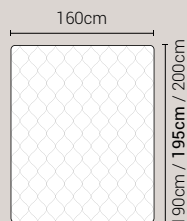

Piede Cono H14

Piede Cilindro H14

DISPONIBILE:

MISURE MATERASSO

PROFONDITÀ LETTO

MISURE LETTO FINITO*

MATRIMONIALE MAXI 180

MISURE DI SERIE:
180 X 190/195/200

MATRIMONIALE 160

MISURE DI SERIE:
160 X 190/195/200

*Le altezze da terra riportate nelle misure tecniche, fanno riferimento al letto fornito con piedi standard consigliati. Cambiando i piedi, cambia anche l'altezza dell'ingombro del letto e del piano d'appoggio del materasso.