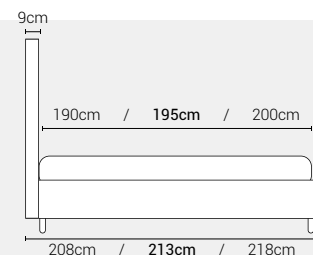

### PIEDI DI SERIE - GIROLETTO H.22-28-28Bombato (colori a scelta)

Piede Cono H8

Piede Cilindro H8

Piede Quadro 5x5 H6

Piede ABS H2,5

## MISURE MATERASSO

### MATRIMONIALE MAXI 180

MISURE DI SERIE:  
180 X 190/195/200

### MATRIMONIALE 160

MISURE DI SERIE:  
160 X 190/195/200

\*Le altezze da terra riportate nelle misure tecniche, fanno riferimento al letto fornito con piedi standard consigliati. Cambiando i piedi, cambia anche l'altezza dell'ingombro del letto e del piano d'appoggio del materasso.