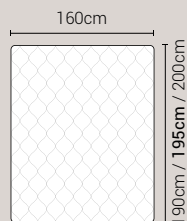

## MISURE MATERASSO

## MISURE LETTO FINITO\*

### MATRIMONIALE MAXI 180

MISURE DI SERIE:  
180 X 190/195/200

### MATRIMONIALE 160

MISURE DI SERIE:  
160 X 190/195/200

\*Le altezze da terra riportate nelle misure tecniche, fanno riferimento al letto fornito con piedi standard consigliati. Cambiando i piedi, cambia anche l'altezza dell'ingombro del letto e del piano d'appoggio del materasso.