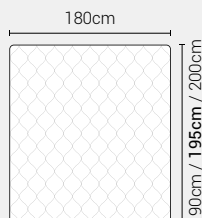

## MISURE MATERASSO

### MATRIMONIALE MAXI 180

MISURE DI SERIE:  
180 X 190/195/200

### MATRIMONIALE 160

MISURE DI SERIE:  
160 X 190/195/200

\*Le altezze da terra riportate nelle misure tecniche, fanno riferimento al letto fornito con piedi standard consigliati. Cambiando i piedi, cambia anche l'altezza dell'ingombro del letto e del piano d'appoggio del materasso.