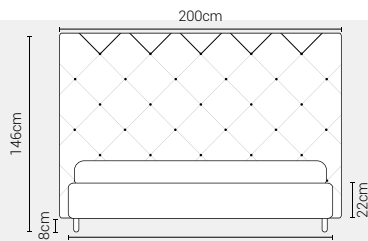

## MISURE MATERASSO

### MATRIMONIALE MAXI 180

MISURE DI SERIE:  
180 X 190/195/200

### MATRIMONIALE 160

MISURE DI SERIE:  
160 X 190/195/200

\*Le altezze da terra riportate nelle misure tecniche, fanno riferimento al letto fornito con piedi standard consigliati. Cambiando i piedi, cambia anche l'altezza dell'ingombro del letto e del piano d'appoggio del materasso.