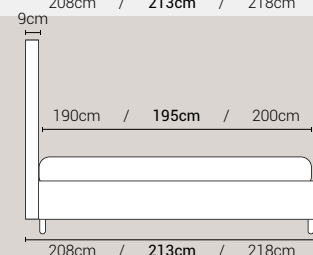

## MISURE MATERASSO

## MISURE LETTO FINITO\*

### MATRIMONIALE MAXI 180

MISURE DI SERIE:  
180 X 190/195/200

### MATRIMONIALE 160

MISURE DI SERIE:  
160 X 190/195/200

\*Le altezze da terra riportate nelle misure tecniche, fanno riferimento al letto fornito con piedi standard consigliati. Cambiando i piedi, cambia anche l'altezza dell'ingombro del letto e del piano d'appoggio del materasso.