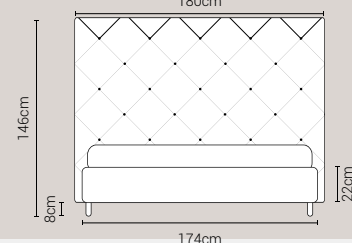

## MISURE MATERASSO

## MISURE LETTO FINITO\*

### MATRIMONIALE MAXI 180

MISURE DI SERIE:  
180 X 190/195/200

### MATRIMONIALE 160

MISURE DI SERIE:  
160 X 190/195/200

\*Le altezze da terra riportate nelle misure tecniche, fanno riferimento al letto fornito con piedi standard consigliati. Cambiando i piedi, cambia anche l'altezza dell'ingombro del letto e del piano d'appoggio del materasso.