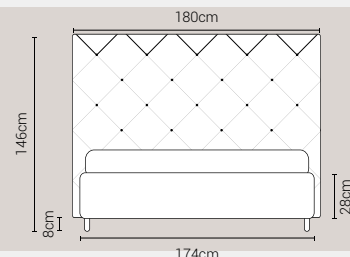

Piede Cono H8

Piede Cilindro H8

Piede Quadro 5x5 H6

Piede ABS H2,5

DISPONIBILE:

MISURE MATERASSO

PROFONDITÀ LETTO

MISURE LETTO FINITO*

MATRIMONIALE MAXI 180

MISURE DI SERIE:
180 X 190/195/200

MATRIMONIALE 160

MISURE DI SERIE:
160 X 190/195/200

*Le altezze da terra riportate nelle misure tecniche, fanno riferimento al letto fornito con piedi standard consigliati. Cambiando i piedi, cambia anche l'altezza dell'ingombro del letto e del piano d'appoggio del materasso.