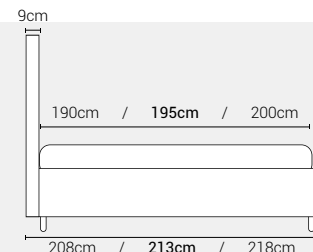

Piede Cono H8

Piede Cilindro H8

Piede Quadro 5x5 H6

Piede ABS H2,5

DISPONIBILE:

MISURE MATERASSO

PROFONDITÀ LETTO

MISURE LETTO FINITO*

MATRIMONIALE MAXI 180

MISURE DI SERIE:
180 X 190/195/200

MATRIMONIALE 160

MISURE DI SERIE:
160 X 190/195/200

*Le altezze da terra riportate nelle misure tecniche, fanno riferimento al letto fornito con piedi standard consigliati. Cambiando i piedi, cambia anche l'altezza dell'ingombro del letto e del piano d'appoggio del materasso.