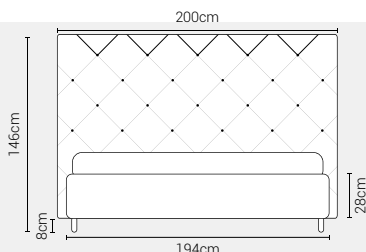

Letto Anastasia - Giroletto H.28

Caratteristiche

- Testata non sfoderabile.
- Disponibile in tutti i tessuti del campionario.
- Fornito sempre con rete a doghe di serie.

Giroletto **disponibile con meccanismo box contenitore**

Piede Cono H8

Piede Cilindro H8

Piede Quadro 5x5 H6

Piede ABS H2,5

DISPONIBILE:

MISURE MATERASSO

PROFONDITÀ LETTO

MISURE LETTO FINITO*

MATRIMONIALE MAXI 180

MISURE DI SERIE:
180 X 190/195/200

MATRIMONIALE 160

MISURE DI SERIE:
160 X 190/195/200

*Le altezze da terra riportate nelle misure tecniche, fanno riferimento al letto fornito con piedi standard consigliati. Cambiando i piedi, cambia anche l'altezza dell'ingombro del letto e del piano d'appoggio del materasso.