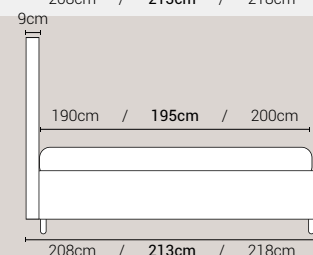

Piede Cono H8

Piede Cilindro H8

Piede Quadro 5x5 H6

Piede ABS H2,5

DISPONIBILE:

MISURE MATERASSO

PROFONDITÀ LETTO

MISURE LETTO FINITO*

MATRIMONIALE MAXI 180

MISURE DI SERIE:
180 X 190/195/200

MATRIMONIALE 160

MISURE DI SERIE:
160 X 190/195/200

*Le altezze da terra riportate nelle misure tecniche, fanno riferimento al letto fornito con piedi standard consigliati. Cambiando i piedi, cambia anche l'altezza dell'ingombro del letto e del piano d'appoggio del materasso.