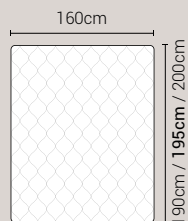

Piede Cono H8

Piede Cilindro H8

Piede Quadro 5x5 H6

Piede ABS H2,5

DISPONIBILE:

MISURE MATERASSO

PROFONDITÀ LETTO

MISURE LETTO FINITO*

MATRIMONIALE MAXI 180

MISURE DI SERIE:
180 X 190/195/200

MATRIMONIALE 160

MISURE DI SERIE:
160 X 190/195/200

*Le altezze da terra riportate nelle misure tecniche, fanno riferimento al letto fornito con piedi standard consigliati. Cambiando i piedi, cambia anche l'altezza dell'ingombro del letto e del piano d'appoggio del materasso.