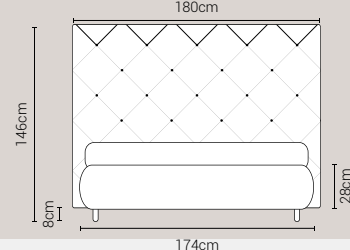

## MISURE MATERASSO

## MISURE LETTO FINITO\*

### MATRIMONIALE MAXI 180

MISURE DI SERIE:  
180 X 190/195/200

### MATRIMONIALE 160

MISURE DI SERIE:  
160 X 190/195/200

\*L'altezza da terra riportata nelle misure tecniche, fanno riferimento al letto fornito con piedi standard consigliati. Cambiando i piedi, cambia anche l'altezza dell'ingombro del letto e del piano d'appoggio del materasso.