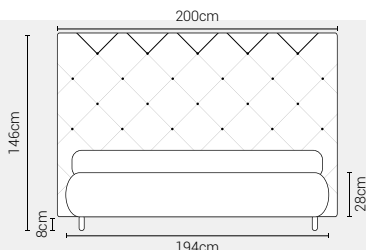

## MISURE MATERASSO

### MATRIMONIALE MAXI 180

MISURE DI SERIE:  
180 X 190/195/200

### MATRIMONIALE 160

MISURE DI SERIE:  
160 X 190/195/200

\*L'altezza da terra riportata nelle misure tecniche, fanno riferimento al letto fornito con piedi standard consigliati. Cambiando i piedi, cambia anche l'altezza dell'ingombro del letto e del piano d'appoggio del materasso.