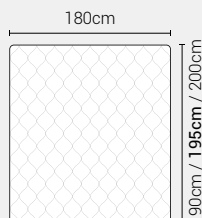

## MISURE MATERASSO

### MATRIMONIALE MAXI 180

MISURE DI SERIE:  
180 X 190/195/200

### MATRIMONIALE 160

MISURE DI SERIE:  
160 X 190/195/200

\*L'altezza da terra riportata nelle misure tecniche, fanno riferimento al letto fornito con piedi standard consigliati. Cambiando i piedi, cambia anche l'altezza dell'ingombro del letto e del piano d'appoggio del materasso.