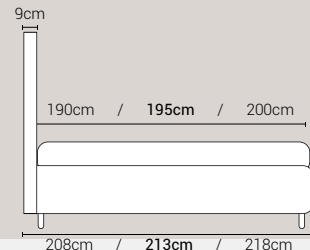

## MISURE MATERASSO

## MISURE LETTO FINITO\*

### MATRIMONIALE MAXI 180

MISURE DI SERIE:  
180 X 190/195/200

### MATRIMONIALE 160

MISURE DI SERIE:  
160 X 190/195/200

\*L'altezza da terra riportata nelle misure tecniche, fanno riferimento al letto fornito con piedi standard consigliati. Cambiando i piedi, cambia anche l'altezza dell'ingombro del letto e del piano d'appoggio del materasso.