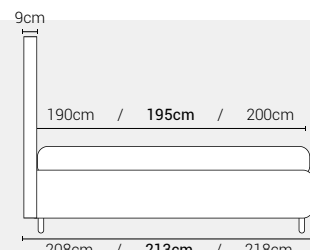

### PIEDI DI SERIE - GIROLETTO H.22-28-28Bombato (colori a scelta)

Piede Cono H8

Piede Cilindro H8

Piede Quadro 5x5 H6

Piede ABS H2,5

## MISURE MATERASSO

### MATRIMONIALE MAXI 180

MISURE DI SERIE:  
180 X 190/195/200

### MATRIMONIALE 160

MISURE DI SERIE:  
160 X 190/195/200

\*L'altezza da terra riportata nelle misure tecniche, fanno riferimento al letto fornito con piedi standard consigliati. Cambiando i piedi, cambia anche l'altezza dell'ingombro del letto e del piano d'appoggio del materasso.