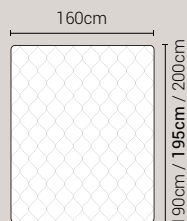

## MISURE MATERASSO

## MISURE LETTO FINITO\*

### MATRIMONIALE MAXI 180

MISURE DI SERIE:  
180 X 190/195/200

### MATRIMONIALE 160

MISURE DI SERIE:  
160 X 190/195/200

\*L'altezza da terra riportata nelle misure tecniche, fanno riferimento al letto fornito con piedi standard consigliati. Cambiando i piedi, cambia anche l'altezza dell'ingombro del letto e del piano d'appoggio del materasso.