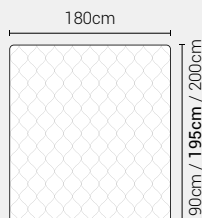

Piede Plexiglass
Tondo H8

Piede Plexiglass
Quadro H8

DISPONIBILE:

MISURE MATERASSO

PROFONDITÀ LETTO

MISURE LETTO FINITO*

MATRIMONIALE MAXI 180

MISURE DI SERIE:
180 X 190/195/200

MATRIMONIALE 160

MISURE DI SERIE:
160 X 190/195/200

*Le altezza da terra riportate nelle misure tecniche, fanno riferimento al letto fornito con piedi standard consigliati. Cambiando i piedi, cambia anche l'altezza dell'ingombro del letto e del piano d'appoggio del materasso.