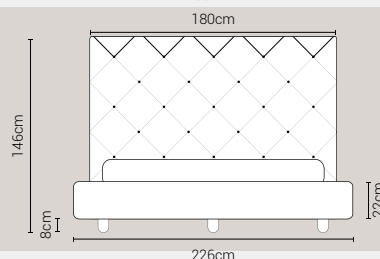

Piede Plexiglass
Tondo H8

Piede Plexiglass
Quadro H8

DISPONIBILE:

MISURE MATERASSO

PROFONDITÀ LETTO

MISURE LETTO FINITO*

MATRIMONIALE MAXI 180

MISURE DI SERIE:
180 X 190/195/200

MATRIMONIALE 160

MISURE DI SERIE:
160 X 190/195/200

*Le altezza da terra riportate nelle misure tecniche, fanno riferimento al letto fornito con piedi standard consigliati. Cambiando i piedi, cambia anche l'altezza dell'ingombro del letto e del piano d'appoggio del materasso.