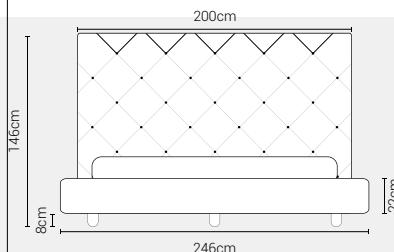

Piede Plexiglass
Tondo H8

Piede Plexiglass
Quadro H8

DISPONIBILE:

MISURE MATERASSO

PROFONDITÀ LETTO

MISURE LETTO FINITO*

MATRIMONIALE MAXI 180

MISURE DI SERIE:
180 X 190/195/200

MATRIMONIALE 160

MISURE DI SERIE:
160 X 190/195/200

*Le altezza da terra riportate nelle misure tecniche, fanno riferimento al letto fornito con piedi standard consigliati. Cambiando i piedi, cambia anche l'altezza dell'ingombro del letto e del piano d'appoggio del materasso.