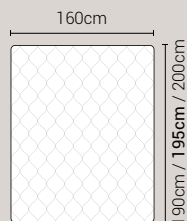

Piede Plexiglass
Tondo H8

Piede Plexiglass
Quadro H8

DISPONIBILE:

MISURE MATERASSO

PROFONDITÀ LETTO

MISURE LETTO FINITO*

MATRIMONIALE MAXI 180

MISURE DI SERIE:
180 X 190/195/200

MATRIMONIALE 160

MISURE DI SERIE:
160 X 190/195/200

*Le altezza da terra riportate nelle misure tecniche, fanno riferimento al letto fornito con piedi standard consigliati. Cambiando i piedi, cambia anche l'altezza dell'ingombro del letto e del piano d'appoggio del materasso.