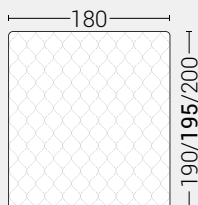

Letto Abaco - Giroletto H.28

Caratteristiche

- Testata letto sfoderabile
- Disponibile in tutti i tessuti del campionario *ad esclusione della pelle.*
- Fornito sempre con rete a doghe di serie.
- ☑ Giroletto **disponibile con meccanismo box contenitore**

PIEDI DI SERIE - GIROLETTO H.22-28-28Bombato (colori a scelta)

DISPONIBILE:

MISURE MATERASSO

PROFONDITÀ LETTO

MISURE LETTO FINITO*

MATRIMONIALE MAXI 180

MISURE DI SERIE:
180 X 190/195/200

MATRIMONIALE 160

MISURE DI SERIE:
160 X 190/195/200

FRANCESE 140

MISURE DI SERIE:
140 X 190/195/200

PIAZZA E MEZZO 120

MISURE DI SERIE:
120 X 190/195/200

SINGOLO 90

MISURE DI SERIE:
90 X 190/195/200

*Le altezze da terra riportate nelle misure tecniche, fanno riferimento al letto fornito con piedi standard consigliati. Cambiando i piedi, cambia anche l'altezza dell'ingombro del letto e del piano d'appoggio del materasso.