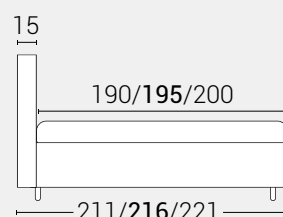

PIEDI DI SERIE - GIROLETTO H.22-28-28Bombato (colori a scelta)

DISPONIBILE:

MISURE MATERASSO

PROFONDITÀ LETTO

MISURE LETTO FINITO*

MATRIMONIALE MAXI 180

MISURE DI SERIE:
180 X 190/195/200

MATRIMONIALE 160

MISURE DI SERIE:
160 X 190/195/200

FRANCESE 140

MISURE DI SERIE:
140 X 190/195/200

PIAZZA E MEZZO 120

MISURE DI SERIE:
120 X 190/195/200

SINGOLO 90

MISURE DI SERIE:
90 X 190/195/200

*Le altezze da terra riportate nelle misure tecniche, fanno riferimento al letto fornito con piedi standard consigliati. Cambiando i piedi, cambia anche l'altezza dell'ingombro del letto e del piano d'appoggio del materasso.