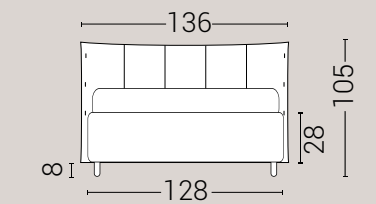

PIEDI DI SERIE - GIROLETTO H.22-28-28Bombato (colori a scelta)

DISPONIBILE:

MISURE MATERASSO

PROFONDITÀ LETTO

MISURE LETTO FINITO*

MATRIMONIALE MAXI 180

MISURE DI SERIE:
180 X 190/195/200

MATRIMONIALE 160

MISURE DI SERIE:
160 X 190/195/200

FRANCESE 140

MISURE DI SERIE:
140 X 190/195/200

PIAZZA E MEZZO 120

MISURE DI SERIE:
120 X 190/195/200

SINGOLO 90

MISURE DI SERIE:
90 X 190/195/200

*Le altezze da terra riportate nelle misure tecniche, fanno riferimento al letto fornito con piedi standard consigliati. Cambiando i piedi, cambia anche l'altezza dell'ingombro del letto e del piano d'appoggio del materasso.