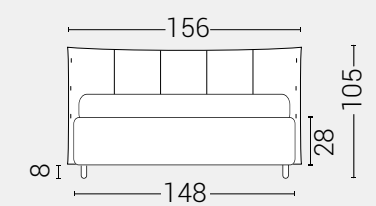

Letto Abaco - Giroletto H.28

Caratteristiche

- Testata letto sfoderabile
- Disponibile in tutti i tessuti del campionario *ad esclusione della pelle.*
- Fornito sempre con rete a doghe di serie.
- ☑ Giroletto **disponibile con meccanismo box contenitore**

PIEDI DI SERIE - GIROLETTO H.22-28-28Bombato (colori a scelta)

DISPONIBILE:

MISURE MATERASSO

PROFONDITÀ LETTO

MISURE LETTO FINITO*

MATRIMONIALE MAXI 180

MISURE DI SERIE:
180 X 190/195/200

MATRIMONIALE 160

MISURE DI SERIE:
160 X 190/195/200

FRANCESE 140

MISURE DI SERIE:
140 X 190/195/200

PIAZZA E MEZZO 120

MISURE DI SERIE:
120 X 190/195/200

SINGOLO 90

MISURE DI SERIE:
90 X 190/195/200

*Le altezze da terra riportate nelle misure tecniche, fanno riferimento al letto fornito con piedi standard consigliati. Cambiando i piedi, cambia anche l'altezza dell'ingombro del letto e del piano d'appoggio del materasso.