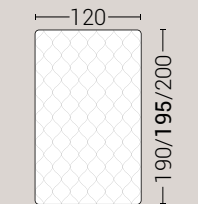

PIEDI DI SERIE - GIROLETTO H.22-28-28Bombato (colori a scelta)

DISPONIBILE:

MISURE MATERASSO

PROFONDITÀ LETTO

MISURE LETTO FINITO*

MATRIMONIALE MAXI 180

MISURE DI SERIE:
180 X 190/195/200

MATRIMONIALE 160

MISURE DI SERIE:
160 X 190/195/200

FRANCESE 140

MISURE DI SERIE:
140 X 190/195/200

PIAZZA E MEZZO 120

MISURE DI SERIE:
120 X 190/195/200

SINGOLO 90

MISURE DI SERIE:
90 X 190/195/200

*Le altezze da terra riportate nelle misure tecniche, fanno riferimento al letto fornito con piedi standard consigliati. Cambiando i piedi, cambia anche l'altezza dell'ingombro del letto e del piano d'appoggio del materasso.