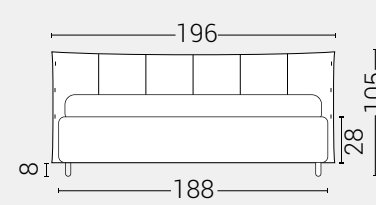

Letto Abaco - Giroletto H.28

Caratteristiche

- Testata letto sfoderabile
- Disponibile in tutti i tessuti del campionario *ad esclusione della pelle.*
- Fornito sempre con rete a doghe di serie.
- ☑ Giroletto **disponibile con meccanismo box contenitore**

PIEDI DI SERIE - GIROLETTO H.22-28-28Bombato (colori a scelta)

DISPONIBILE:

MISURE MATERASSO

PROFONDITÀ LETTO

MISURE LETTO FINITO*

MATRIMONIALE MAXI 180

MISURE DI SERIE:
180 X 190/195/200

MATRIMONIALE 160

MISURE DI SERIE:
160 X 190/195/200

FRANCESE 140

MISURE DI SERIE:
140 X 190/195/200

PIAZZA E MEZZO 120

MISURE DI SERIE:
120 X 190/195/200

SINGOLO 90

MISURE DI SERIE:
90 X 190/195/200

*Le altezze da terra riportate nelle misure tecniche, fanno riferimento al letto fornito con piedi standard consigliati. Cambiando i piedi, cambia anche l'altezza dell'ingombro del letto e del piano d'appoggio del materasso.