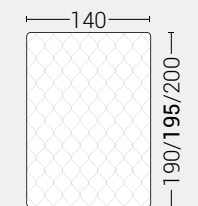

Letto Abaco - Giroletto H.28

Caratteristiche

- Testata letto sfoderabile
- Disponibile in tutti i tessuti del campionario *ad esclusione della pelle.*
- Fornito sempre con rete a doghe di serie.
- ☑ Giroletto **disponibile con meccanismo box contenitore**

PIEDI DI SERIE - GIROLETTO H.22-28-28Bombato (colori a scelta)

DISPONIBILE:

MISURE MATERASSO

PROFONDITÀ LETTO

MISURE LETTO FINITO*

MATRIMONIALE MAXI 180

MISURE DI SERIE:
180 X 190/195/200

MATRIMONIALE 160

MISURE DI SERIE:
160 X 190/195/200

FRANCESE 140

MISURE DI SERIE:
140 X 190/195/200

PIAZZA E MEZZO 120

MISURE DI SERIE:
120 X 190/195/200

SINGOLO 90

MISURE DI SERIE:
90 X 190/195/200

*Le altezze da terra riportate nelle misure tecniche, fanno riferimento al letto fornito con piedi standard consigliati. Cambiando i piedi, cambia anche l'altezza dell'ingombro del letto e del piano d'appoggio del materasso.