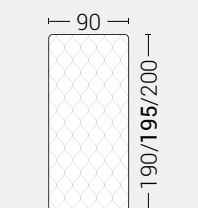

PIEDI DI SERIE - GIROLETTO H.22-28-28Bombato (colori a scelta)

DISPONIBILE:

MISURE MATERASSO

PROFONDITÀ LETTO

MISURE LETTO FINITO*

MATRIMONIALE MAXI 180

MISURE DI SERIE:
180 X 190/195/200

MATRIMONIALE 160

MISURE DI SERIE:
160 X 190/195/200

FRANCESE 140

MISURE DI SERIE:
140 X 190/195/200

PIAZZA E MEZZO 120

MISURE DI SERIE:
120 X 190/195/200

SINGOLO 90

MISURE DI SERIE:
90 X 190/195/200

*Le altezze da terra riportate nelle misure tecniche, fanno riferimento al letto fornito con piedi standard consigliati. Cambiando i piedi, cambia anche l'altezza dell'ingombro del letto e del piano d'appoggio del materasso.