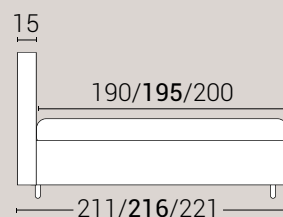

PIEDI DI SERIE - GIROLETTO H.22-28-28Bombato (colori a scelta)

DISPONIBILE:

MISURE MATERASSO

PROFONDITÀ LETTO

MISURE LETTO FINITO*

MATRIMONIALE MAXI 180

MISURE DI SERIE:
180 X 190/195/200

MATRIMONIALE 160

MISURE DI SERIE:
160 X 190/195/200

FRANCESE 140

MISURE DI SERIE:
140 X 190/195/200

PIAZZA E MEZZO 120

MISURE DI SERIE:
120 X 190/195/200

SINGOLO 90

MISURE DI SERIE:
90 X 190/195/200

*Le altezze da terra riportate nelle misure tecniche, fanno riferimento al letto fornito con piedi standard consigliati. Cambiando i piedi, cambia anche l'altezza dell'ingombro del letto e del piano d'appoggio del materasso.