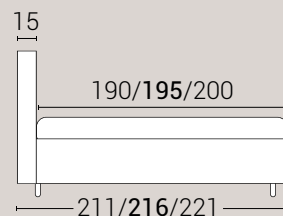

PIEDI DI SERIE - GIROLETTO H.22-28-28Bombato (colori a scelta)

DISPONIBILE:

MISURE MATERASSO

PROFONDITÀ LETTO

MISURE LETTO FINITO*

MATRIMONIALE MAXI 180

MISURE DI SERIE:
180 X 190/195/200

MATRIMONIALE 160

MISURE DI SERIE:
160 X 190/195/200

FRANCESE 140

MISURE DI SERIE:
140 X 190/195/200

PIAZZA E MEZZO 120

MISURE DI SERIE:
120 X 190/195/200

SINGOLO 90

MISURE DI SERIE:
90 X 190/195/200

*Le altezze da terra riportate nelle misure tecniche, fanno riferimento al letto fornito con piedi standard consigliati. Cambiando i piedi, cambia anche l'altezza dell'ingombro del letto e del piano d'appoggio del materasso.