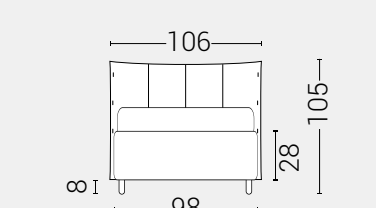

PIEDI DI SERIE - GIROLETTO H.22-28-28Bombato (colori a scelta)

DISPONIBILE:

MISURE MATERASSO

PROFONDITÀ LETTO

MISURE LETTO FINITO*

MATRIMONIALE MAXI 180

MISURE DI SERIE:
180 X 190/195/200

MATRIMONIALE 160

MISURE DI SERIE:
160 X 190/195/200

FRANCESE 140

MISURE DI SERIE:
140 X 190/195/200

PIAZZA E MEZZO 120

MISURE DI SERIE:
120 X 190/195/200

SINGOLO 90

MISURE DI SERIE:
90 X 190/195/200

*Le altezze da terra riportate nelle misure tecniche, fanno riferimento al letto fornito con piedi standard consigliati. Cambiando i piedi, cambia anche l'altezza dell'ingombro del letto e del piano d'appoggio del materasso.