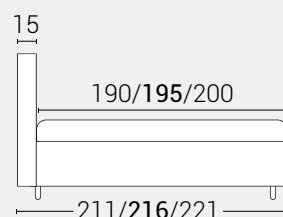

PIEDI DI SERIE - GIROLETTO H.22-28-28Bombato (colori a scelta)

DISPONIBILE:

MISURE MATERASSO

PROFONDITÀ LETTO

MISURE LETTO FINITO*

MATRIMONIALE MAXI 180

MISURE DI SERIE:
180 X 190/195/200

MATRIMONIALE 160

MISURE DI SERIE:
160 X 190/195/200

FRANCESE 140

MISURE DI SERIE:
140 X 190/195/200

PIAZZA E MEZZO 120

MISURE DI SERIE:
120 X 190/195/200

SINGOLO 90

MISURE DI SERIE:
90 X 190/195/200

*Le altezze da terra riportate nelle misure tecniche, fanno riferimento al letto fornito con piedi standard consigliati. Cambiando i piedi, cambia anche l'altezza dell'ingombro del letto e del piano d'appoggio del materasso.