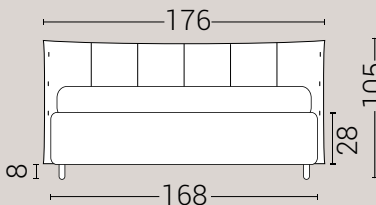

Letto Abaco - Giroletto H.28

Caratteristiche

- Testata letto sfoderabile
- Disponibile in tutti i tessuti del campionario *ad esclusione della pelle.*
- Fornito sempre con rete a doghe di serie.
- ☑ Giroletto **disponibile con meccanismo box contenitore**

PIEDI DI SERIE - GIROLETTO H.22-28-28Bombato (colori a scelta)

DISPONIBILE:

MISURE MATERASSO

PROFONDITÀ LETTO

MISURE LETTO FINITO*

MATRIMONIALE MAXI 180

MISURE DI SERIE:
180 X 190/195/200

MATRIMONIALE 160

MISURE DI SERIE:
160 X 190/195/200

FRANCESE 140

MISURE DI SERIE:
140 X 190/195/200

PIAZZA E MEZZO 120

MISURE DI SERIE:
120 X 190/195/200

SINGOLO 90

MISURE DI SERIE:
90 X 190/195/200

*Le altezze da terra riportate nelle misure tecniche, fanno riferimento al letto fornito con piedi standard consigliati. Cambiando i piedi, cambia anche l'altezza dell'ingombro del letto e del piano d'appoggio del materasso.