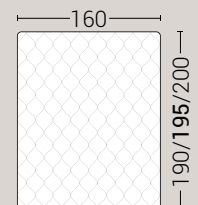

Letto Abaco - Giroletto H.28

Caratteristiche

- Testata letto sfoderabile
- Disponibile in tutti i tessuti del campionario *ad esclusione della pelle.*
- Fornito sempre con rete a doghe di serie.
- ☑ Giroletto **disponibile con meccanismo box contenitore**

PIEDI DI SERIE - GIROLETTO H.22-28-28Bombato (colori a scelta)

DISPONIBILE:

MISURE MATERASSO

PROFONDITÀ LETTO

MISURE LETTO FINITO*

MATRIMONIALE MAXI 180

MISURE DI SERIE:
180 X 190/195/200

MATRIMONIALE 160

MISURE DI SERIE:
160 X 190/195/200

FRANCESE 140

MISURE DI SERIE:
140 X 190/195/200

PIAZZA E MEZZO 120

MISURE DI SERIE:
120 X 190/195/200

SINGOLO 90

MISURE DI SERIE:
90 X 190/195/200

*Le altezze da terra riportate nelle misure tecniche, fanno riferimento al letto fornito con piedi standard consigliati. Cambiando i piedi, cambia anche l'altezza dell'ingombro del letto e del piano d'appoggio del materasso.