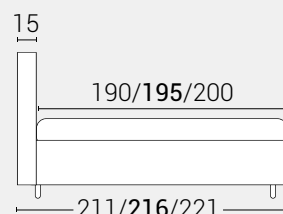

PIEDI DI SERIE - GIROLETTO H.22-28-28Bombato (colori a scelta)

DISPONIBILE:

MISURE MATERASSO

PROFONDITÀ LETTO

MISURE LETTO FINITO*

MATRIMONIALE MAXI 180

MISURE DI SERIE:
180 X 190/195/200

MATRIMONIALE 160

MISURE DI SERIE:
160 X 190/195/200

FRANCESE 140

MISURE DI SERIE:
140 X 190/195/200

PIAZZA E MEZZO 120

MISURE DI SERIE:
120 X 190/195/200

SINGOLO 90

MISURE DI SERIE:
90 X 190/195/200

*Le altezze da terra riportate nelle misure tecniche, fanno riferimento al letto fornito con piedi standard consigliati. Cambiando i piedi, cambia anche l'altezza dell'ingombro del letto e del piano d'appoggio del materasso.