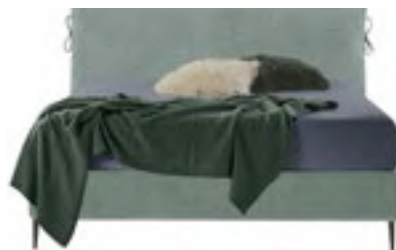

Letto Idra pag.150

Giroletto fascia H.22 SLIM Salvaspazio

Tessuto Lino Cloud col.62 Cat.2
Set 4 piedi in metallo Sciabola H.13 col. Titanio

Letto Idra pag.148

Giroletto fascia H.28 SLIM Salvaspazio

Tessuto Lucky Star col.15 Cat.1
Set 4 piedi in metallo Sciabola H 13 col. Titanio